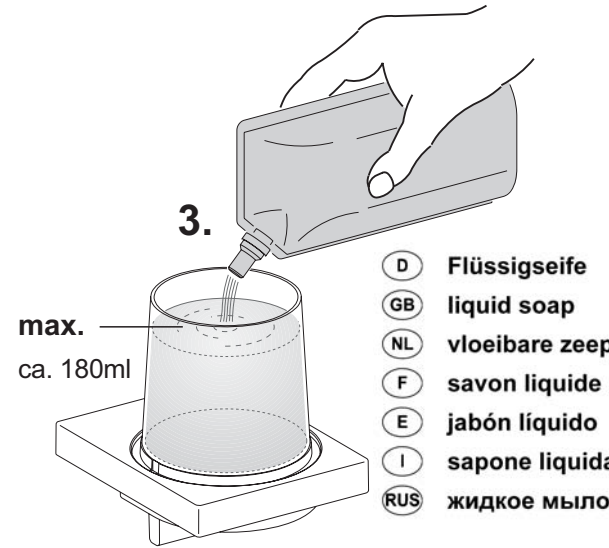

Edition 11

Artikel-Nr.:
11152 01 x000

Artikel-Nr.:
11153 01 x000

- D** Montageanleitung
- GB** Installation instructions
- NL** Montagehandleiding
- F** Instructions de montage
- E** Instrucciones de la instalacion
- I** Istruzioni di montaggio
- RUS** установка и инструкции по эксплуатации

Teile-Nr.: 71379

- D** Montage
- GB** Mounting
- NL** Montage
- F** Montage
- E** Montaje
- I** Montaggio
- RUS** Монтаж

- D** Nachfüllanleitung Lotion-Spender
- GB** Instructions for refill
- NL** Navul aanwijzing voor lotiondispenser
- F** Instructions de remplissage
- E** Instrucción a rellenar
- I** Istrucone per riempire
- RUS** Инструкция по заправке Дозатора жидкого мыла