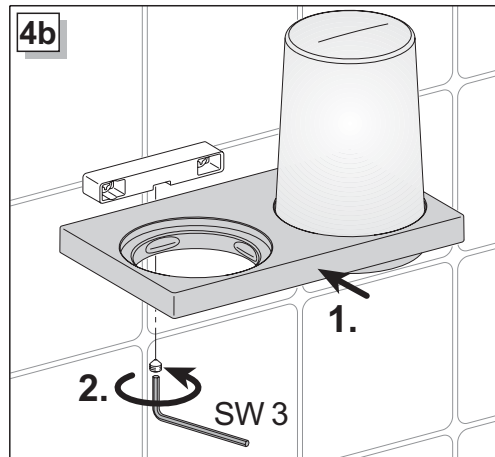

Edition 11

Artikel-Nr.:
11152 01 x000

Artikel-Nr.:
11153 01 x000

- D** Montageanleitung
- GB** Installation instructions
- NL** Montagehandleiding
- F** Instructions de montage
- E** Instrucciones de la instalacion
- I** Istruzioni di montaggio
- RUS** установка и инструкции по эксплуатации

Teile-Nr.: 71379

- D** Montage
- GB** Mounting
- NL** Montage
- F** Montage
- E** Montaje
- I** Montaggio
- RUS** Монтаж

- D** Nachfüllanleitung Lotion-Spender
- GB** Instructions for refill
- NL** Navul aanwijzing voor lotiondispenser
- F** Instructions de remplissage
- E** Instrucción a rellenar
- I** Istrucone per riempire
- RUS** Инструкция по заправке Дозатора жидкого мыла