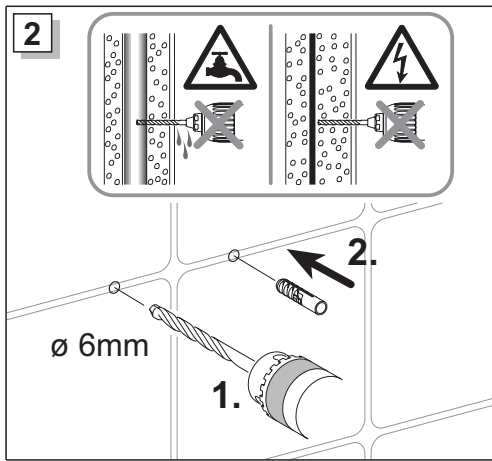

Edition 11

Artikel-Nr.:
11152 01 x000

Artikel-Nr.:
11153 01 x000

- D** Montageanleitung
- GB** Installation instructions
- NL** Montagehandleiding
- F** Instructions de montage
- E** Instrucciones de la instalacion
- I** Istruzioni di montaggio
- RUS** установка и инструкции по эксплуатации

Teile-Nr.: 71379

- D** Montage
- GB** Mounting
- NL** Montage
- F** Montage
- E** Montaje
- I** Montaggio
- RUS** Монтаж

- D** Nachfüllanleitung Lotion-Spender
- GB** Instructions for refill
- NL** Navul aanwijzing voor lotiondispenser
- F** Instructions de remplissage
- E** Instrucción a rellenar
- I** Istrucone per riempire
- RUS** Инструкция по заправке Дозатора жидкого мыла