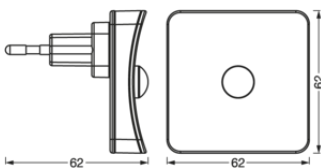

### Maße & Gewicht

Länge	62,00 mm
Breite	62,00 mm
Höhe	62,00 mm
Produktgewicht	43,6 g