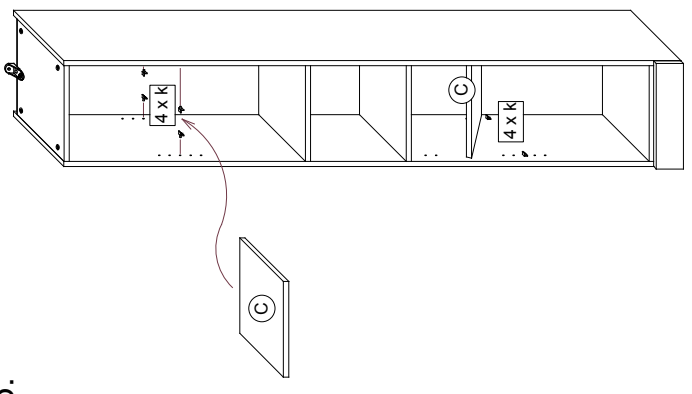

955-303221

16 x	4 x	4 x	4 x	4 x	1 x
16 x	4 x	12 x	4 x	5 x	1 x
		8 x	1 x	1 x	1 x
		4 x	2 x	1 x	

1.

2.

3.

Für den Zusammenbau sind 2 Personen erforderlich.
Montage-Dauerzeit 3 Stunden

7.

6.

Bei Türmontage das Scharnier einhängen, bis Anschlag öffnen und anschließend festschrauben.