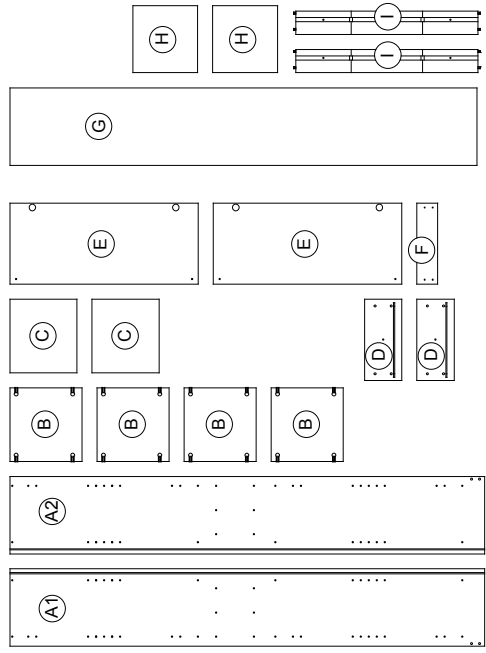

955-303221

16 x	4 x	4 x	4 x	4 x	1 x
16 x	4 x	12 x	4 x	5 x	1 x
		8 x	1 x	1 x	1 x
		4 x	2 x	1 x	

1.

2.

3.

Für den Zusammenbau sind 2 Personen erforderlich.
Montage-Dauerzeit 3 Stunden

7.

6.

5.

4.

14.

13.

10.

12.

11.

8.

Bei Türmontage das Scharnier einhängen, bis Anschlag öffnen und anschließend festschrauben.