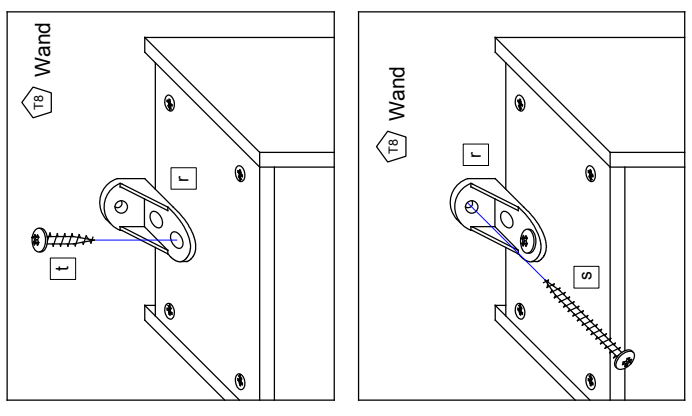

955-303221

16 x	4 x	4 x	4 x	4 x	1 x
16 x	4 x	12 x	4 x	5 x	1 x
		8 x	1 x	1 x	1 x
		4 x	2 x	1 x	

1.

2.

3.

Für den Zusammenbau sind 2 Personen erforderlich.
Montage-Dauerzeit 3 Stunden

7.

6.

5.

4.

14.

13.

10.

12.

11.

8.

Bei Türmontage das Scharnier einhängen, bis Anschlag öffnen und anschließend festschrauben.