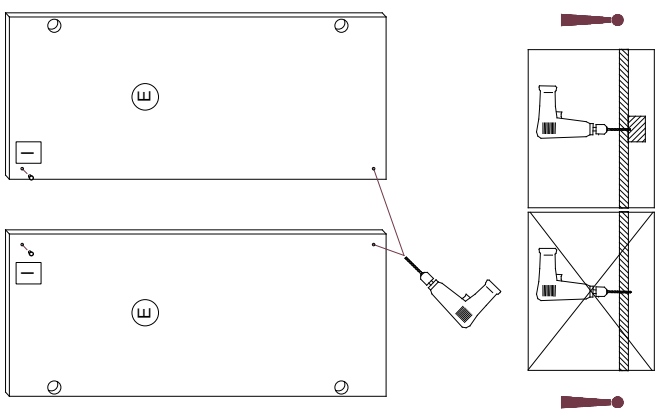

955-303221

16 x	4 x	4 x	4 x	4 x	1 x
16 x	4 x	12 x	4 x	5 x	1 x
		8 x	1 x	1 x	1 x
		4 x	2 x	1 x	

1.

2.

3.

Für den Zusammenbau sind 2 Personen erforderlich.
Montage-Dauerzeit 3 Stunden

7.

6.

Bei Türmontage das Scharnier einhängen, bis Anschlag öffnen und anschließend festschrauben.