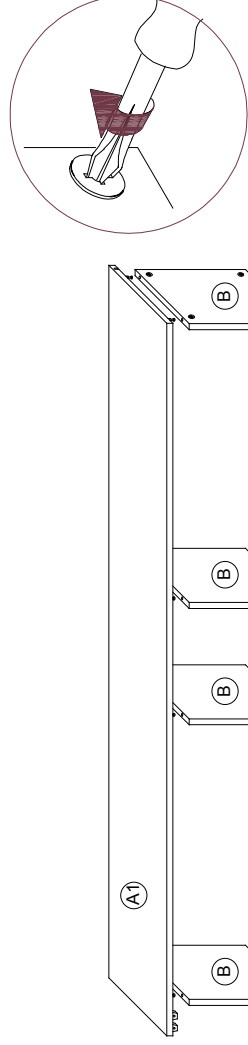

955-303221

16 x	4 x	4 x	4 x	4 x	1 x
16 x	4 x	12 x	4 x	5 x	1 x
		8 x	1 x	1 x	1 x
		4 x	2 x	1 x	

1.

2.

3.

Für den Zusammenbau sind 2 Personen erforderlich.
Montage-Dauerzeit 3 Stunden

7.

6.

5.

4.

14.

13.

10.

12.

11.

8.

Bei Türmontage das Scharnier einhängen, bis Anschlag öffnen und anschließend festschrauben.