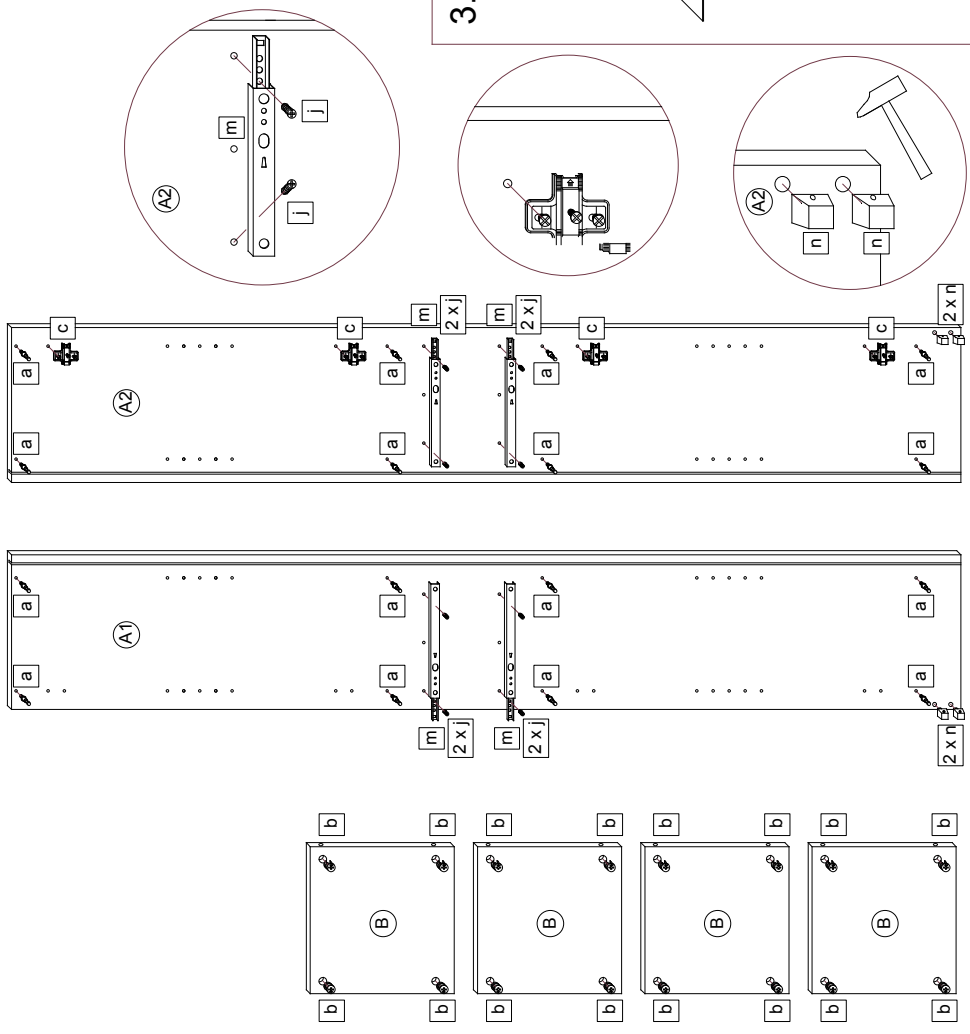

955-303221

16 x	4 x	4 x	4 x	4 x	1 x
16 x	4 x	12 x	4 x	5 x	1 x
		8 x	1 x	1 x	1 x
		4 x	2 x	1 x	

1.

2.

3.

Für den Zusammenbau sind 2 Personen erforderlich.
Montage-Dauerzeit 3 Stunden

7.

6.

5.

4.

14.

13.

10.

12.

11.

8.

Bei Türmontage das Scharnier einhängen, bis Anschlag öffnen und anschließend festschrauben.