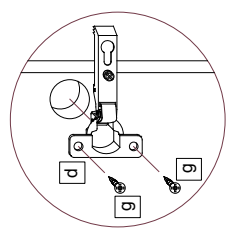

955-303221

16 x	4 x	4 x	4 x	4 x	1 x
16 x	4 x	12 x	4 x	5 x	1 x
		8 x	1 x	1 x	1 x
		4 x	2 x	1 x	

1.

2.

3.

Für den Zusammenbau sind 2 Personen erforderlich.
Montage-Dauerzeit 3 Stunden

7.

6.

5.

4.

14.

13.

10.

12.

11.

8.

Bei Türmontage das Scharnier einhängen, bis Anschlag öffnen und anschließend festschrauben.