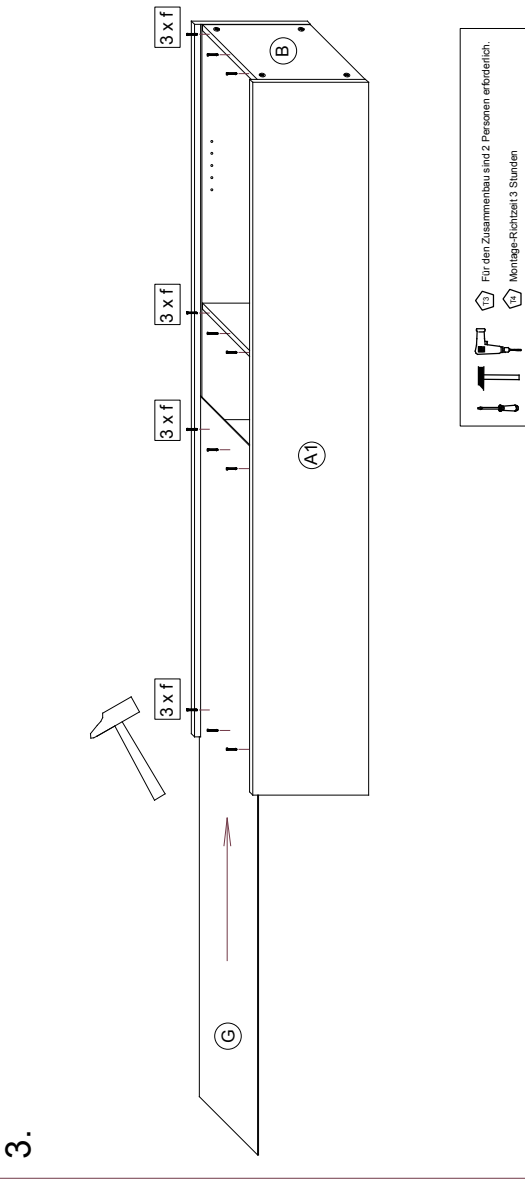

955-303221

16 x	4 x	4 x	4 x	4 x	1 x
16 x	4 x	12 x	4 x	5 x	1 x
		8 x	1 x	1 x	1 x
		4 x	2 x	1 x	

1.

2.

3.

Für den Zusammenbau sind 2 Personen erforderlich.
Montage-Dauerzeit 3 Stunden

7.

6.

5.

4.

14.

13.

10.

12.

11.

8.

Bei Türmontage das Scharnier einhängen, bis Anschlag öffnen und anschließend festschrauben.