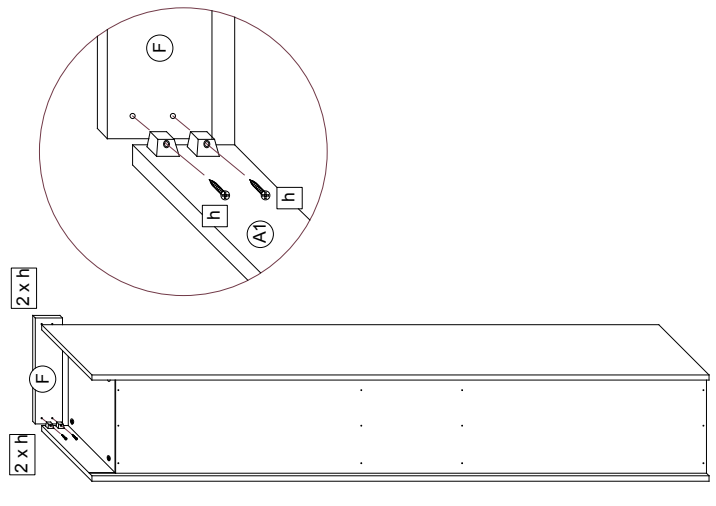

955-303221

16 x	4 x	4 x	4 x	4 x	1 x
16 x	4 x	12 x	4 x	5 x	1 x
		8 x	1 x	1 x	1 x
		4 x	2 x	1 x	

1.

2.

3.

Für den Zusammenbau sind 2 Personen erforderlich.
Montage-Dauerzeit 3 Stunden

7.

6.

5.

4.

14.

13.

10.

12.

11.

8.

Bei Türmontage das Scharnier einhängen, bis Anschlag öffnen und anschließend festschrauben.