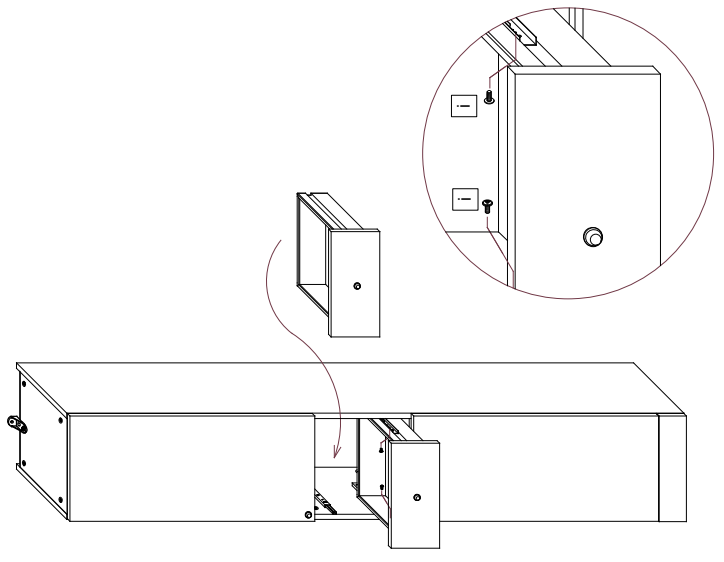

955-303221

16 x	4 x	4 x	4 x	4 x	1 x
16 x	4 x	12 x	4 x	5 x	1 x
		8 x	1 x	1 x	1 x
		4 x	2 x	1 x	

1.

2.

3.

Für den Zusammenbau sind 2 Personen erforderlich.
Montage-Dauerzeit 3 Stunden

7.

6.

5.

4.

14.

13.

10.

12.

11.

8.

Bei Türmontage das Scharnier einhängen, bis Anschlag öffnen und anschließend festschrauben.