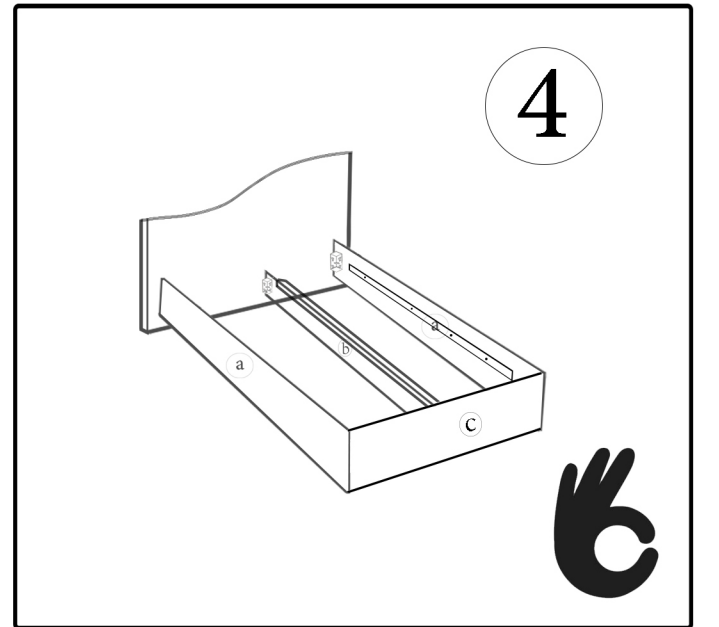

Aufbauanleitung

Assembly Instruction

wird benötigt

Wien

Alle Schrauben sind vormontiert
Ab 160 cm ist das Bett mit Mittelteil erhärtlich

Schwierigkeiten!!
rufen Sie uns innerhalb unserer Öffnungszeiten an und wir helfen Ihnen weiter