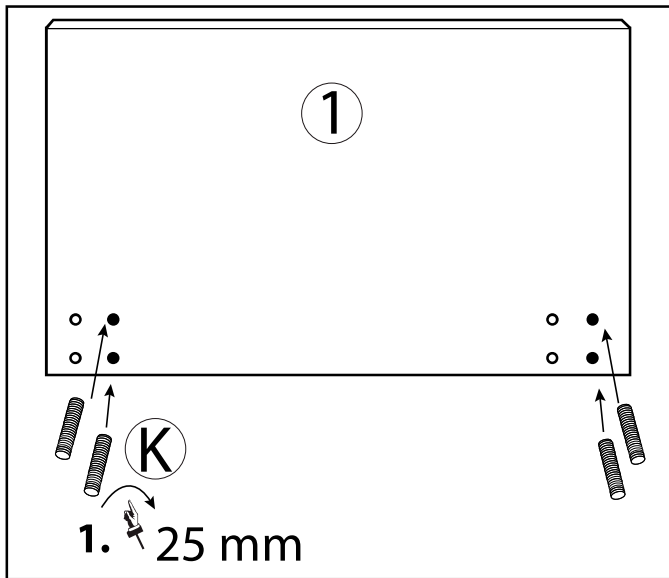

## Bettkasten / storage

90 cm  
120 cm

A-82	B-82	C-82	D-82	E-82	F-82	G-82	H-82	I-82
4	2	6	22	4	4	4	2	2
								
H 140	H 140		M6*20	M6*25	M6	M6	H 160	90: 970*878 120: 970*1178
J-82	K-82	L-82	M-82	N-82	OL/OR-82	P-82	Q-82	R-82
8	8	8	2	4	1 / 1	22	2	24
								
	M8*50	M8	90: 350 N 120: 850 N	M8*16		M8*20	820*95*60	3,5*16
S-82	T-82	U-82	V-82	W-82	X-82	Y-82	Z-82	AA-82
8	-	1	-	1	4	4	4	-
	-		-					-
M8		885 / 1185* 200		5	M8*35	M8		
AB-82	AC-82	AD-82	AE-82	AF-82	AG-82	AH-82	AI-82	AJ-82
-	-	-	-	-	-	-	-	-
-	-	-	-	-	-	-	-	-

1

**2**

**3**

4

5

6

90 cm:

120 cm: