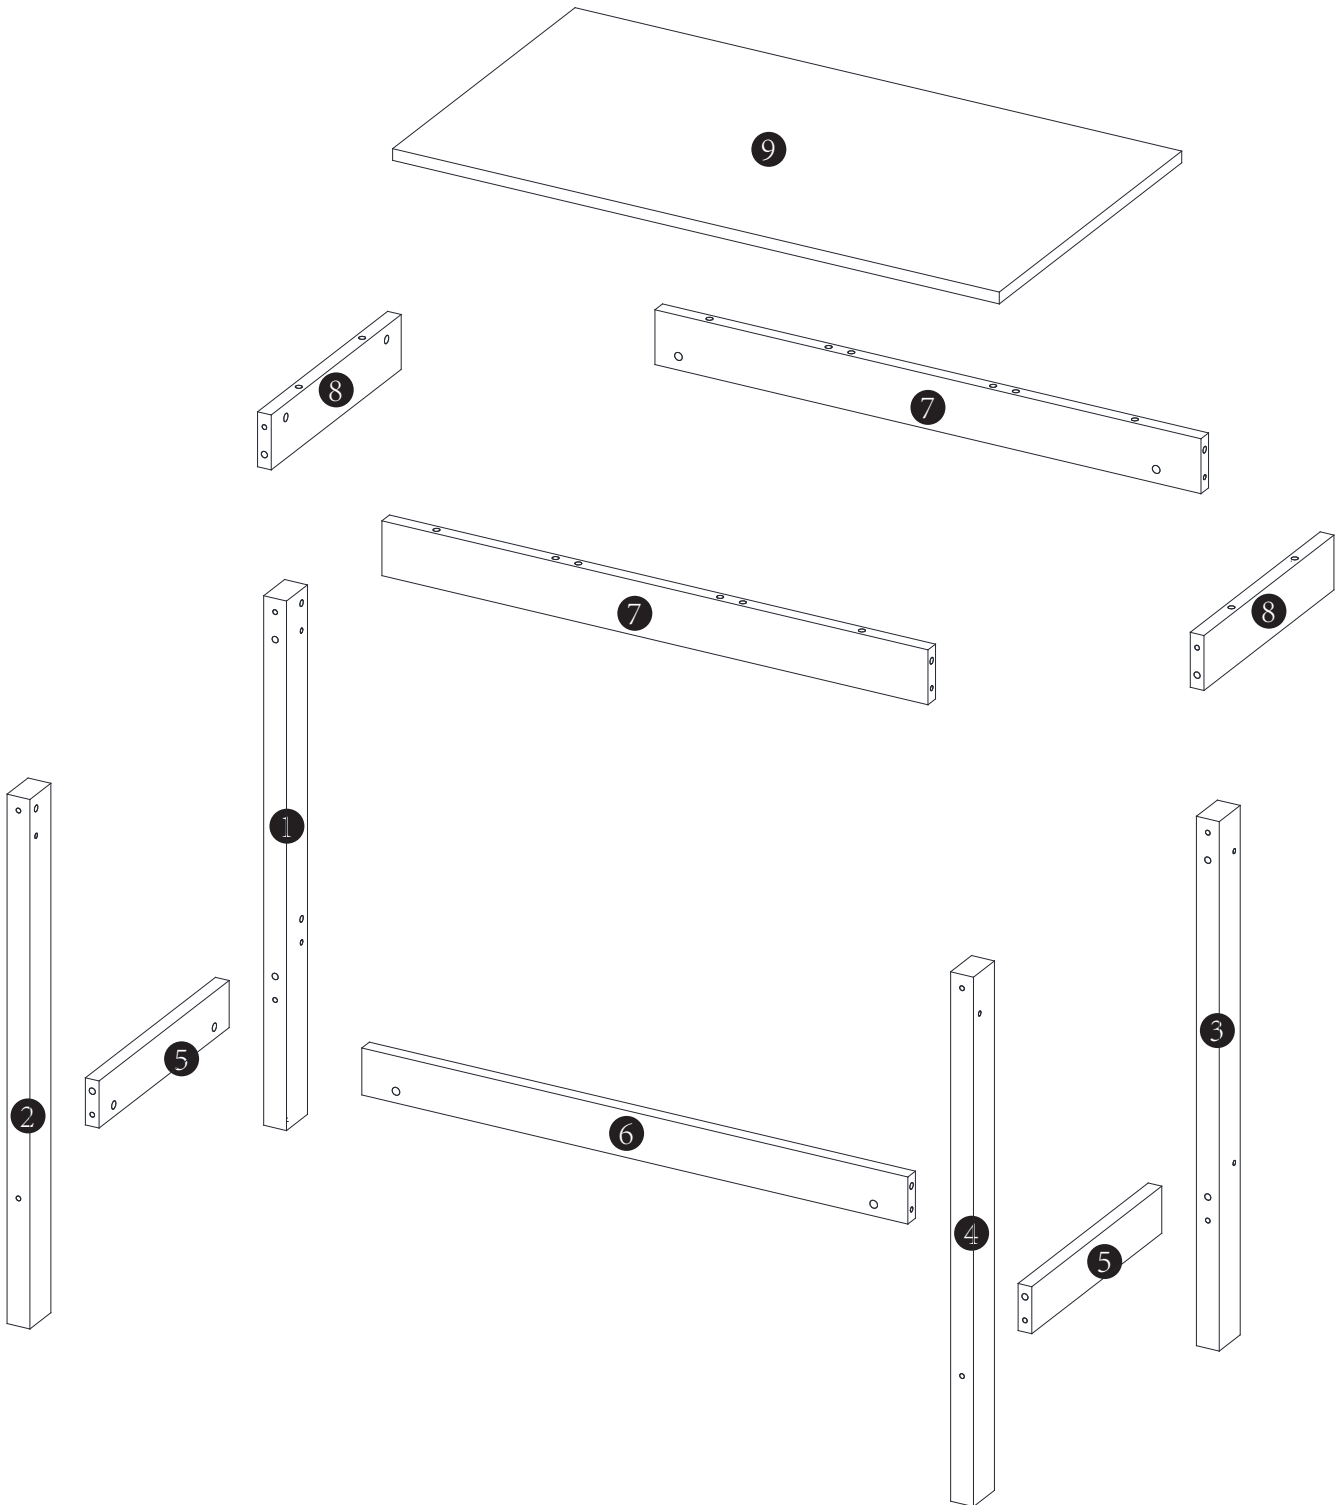

Stückliste