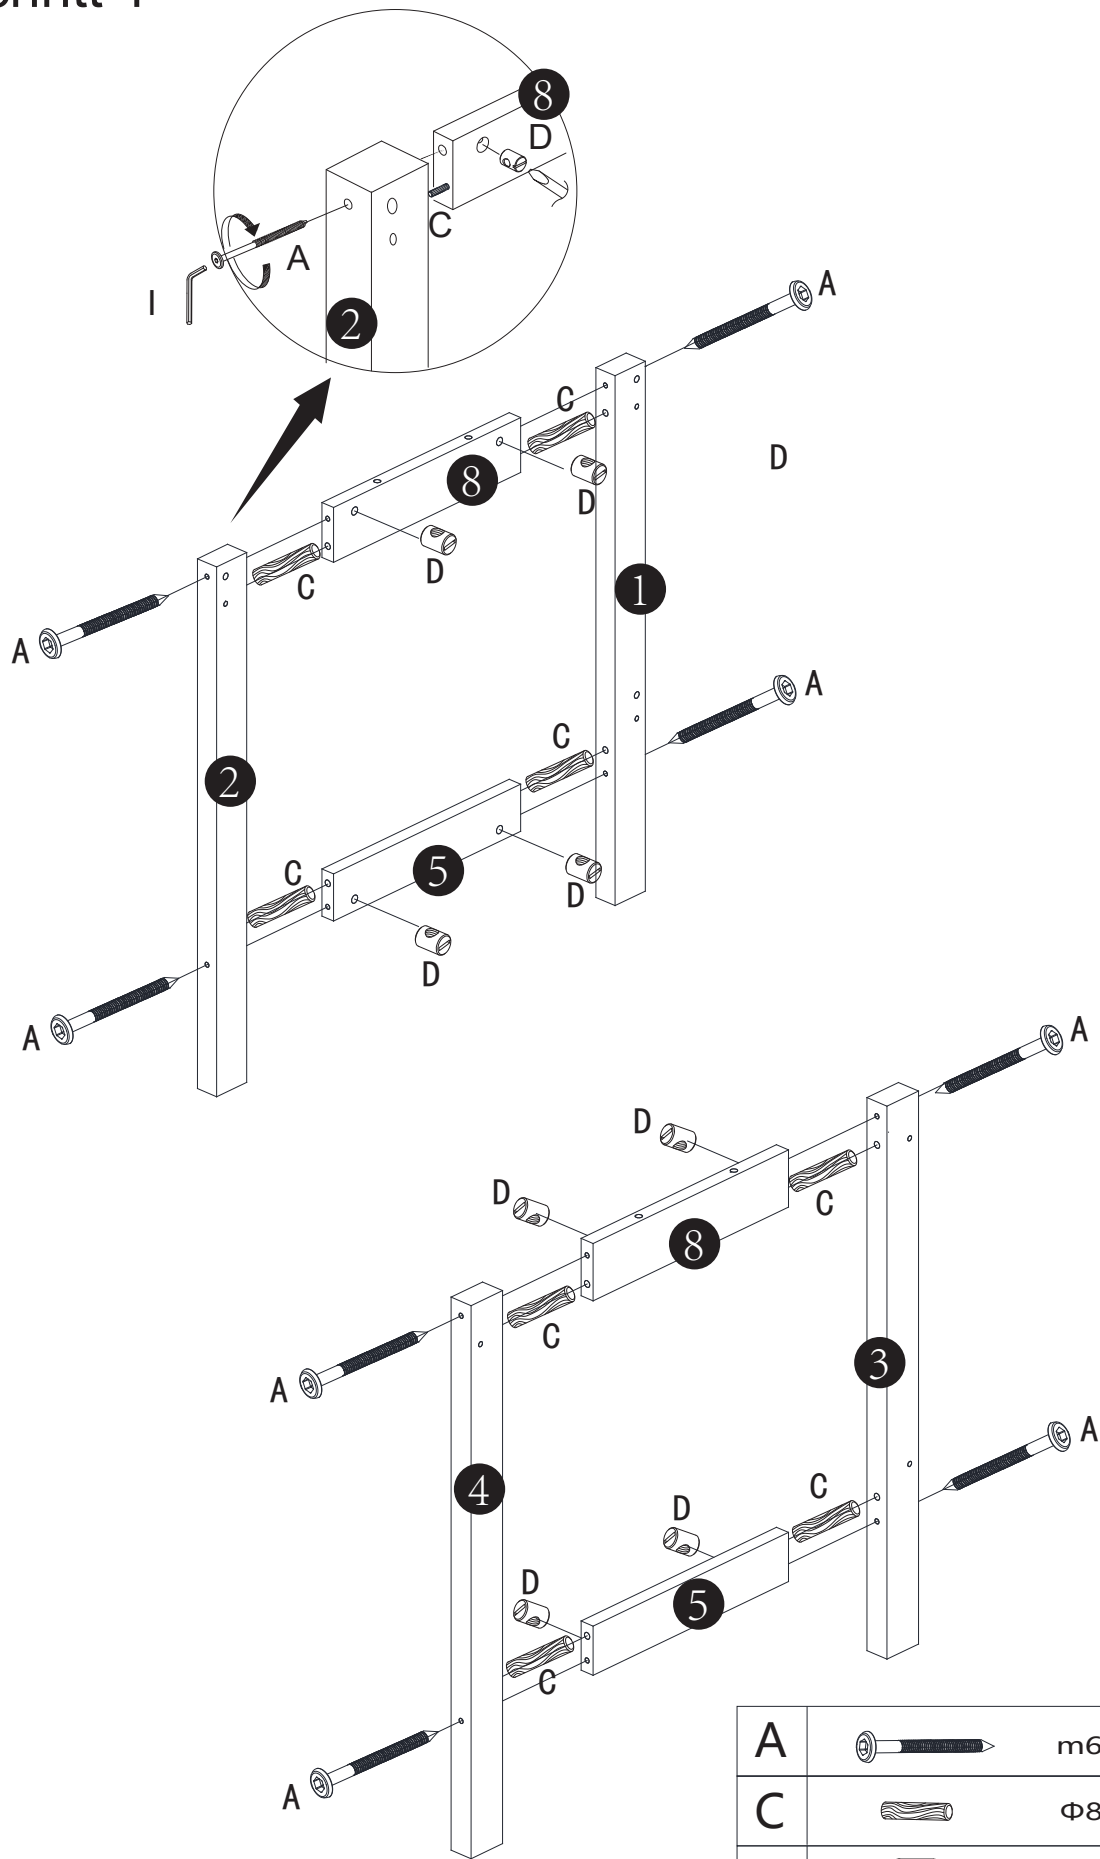

## Schreibtisch 80\*43.5\*75(H)cm

# Hardware-Liste + WF324719

A		M6*90mm	8
B		M6*70mm	6
C		Φ8*30mm	18
D		Φ10*13mm	14
E		Φ4*45mm	12
H			1
I			1
J			4

# Schritt 1

A		m6*90mm	8
C		Φ8*30mm	8
D		Φ10*13mm	8
I			1

# Schritt 3

C		Φ8*30mm	4
H			1
E		Φ4*45mm	12