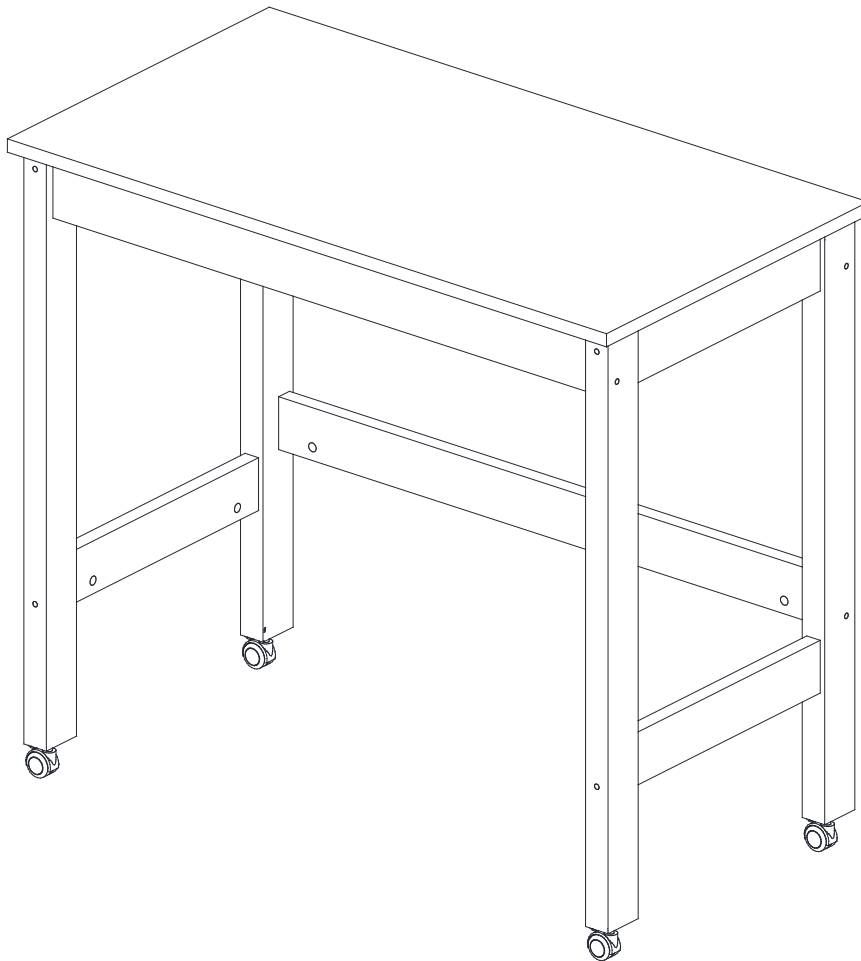

# MONTAGEANLEITUNG

Artikelnummer: WF324719

Dieses Set ist in 2 Boxen enthalten. Wenn Sie keine vollen 2 Boxen erhalten wenden Sie sich bitte an unseren Kundenservice.

This set comes in 2 boxes. If you do not receive a full 2 boxes, please contact our customer service.

## Schreibtisch 80\*43.5\*75(H)cm