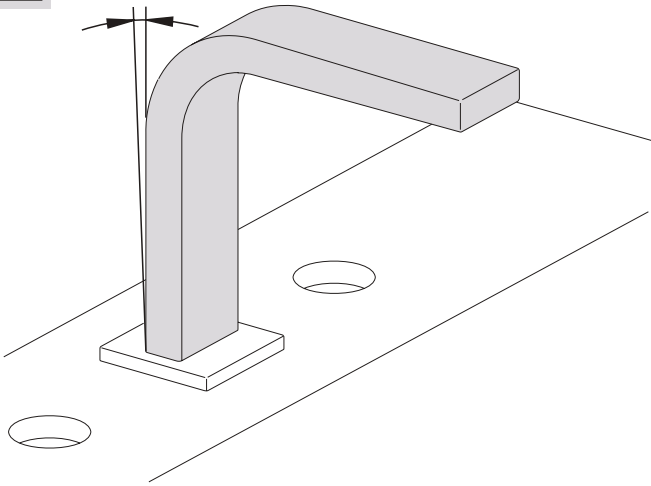

51115 01 0100

3-Loch Waschtischarmatur ohne Zugstange

KEUCO

KEUCO GmbH & Co.KG
 Postfach 1365
 D-58653 Hemer
 Telefon +49 2372 90 4-0
 Telefax +49 2372 90 42 36
 info@keuco.de
 www.keuco.de

1

2

3

4