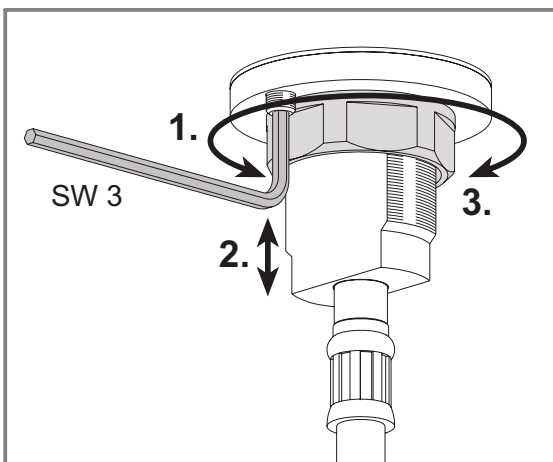

51115 01 0100

3-Loch Waschtischarmatur ohne Zugstange

KEUCO

KEUCO GmbH & Co.KG
 Postfach 1365
 D-58653 Hemer
 Telefon +49 2372 90 4-0
 Telefax +49 2372 90 42 36
 info@keuco.de
 www.keuco.de

1

2

3

4