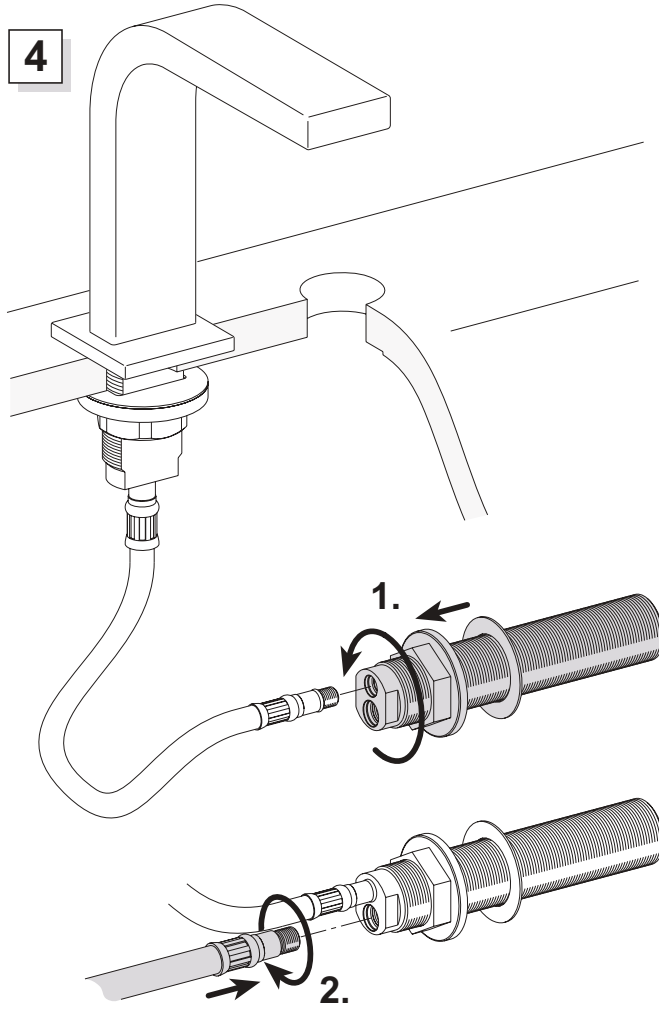

51115 01 0100

3-Loch Waschtischarmatur ohne Zugstange

KEUCO

KEUCO GmbH & Co.KG
 Postfach 1365
 D-58653 Hemer
 Telefon +49 2372 90 4-0
 Telefax +49 2372 90 42 36
 info@keuco.de
 www.keuco.de

1

2

3

4