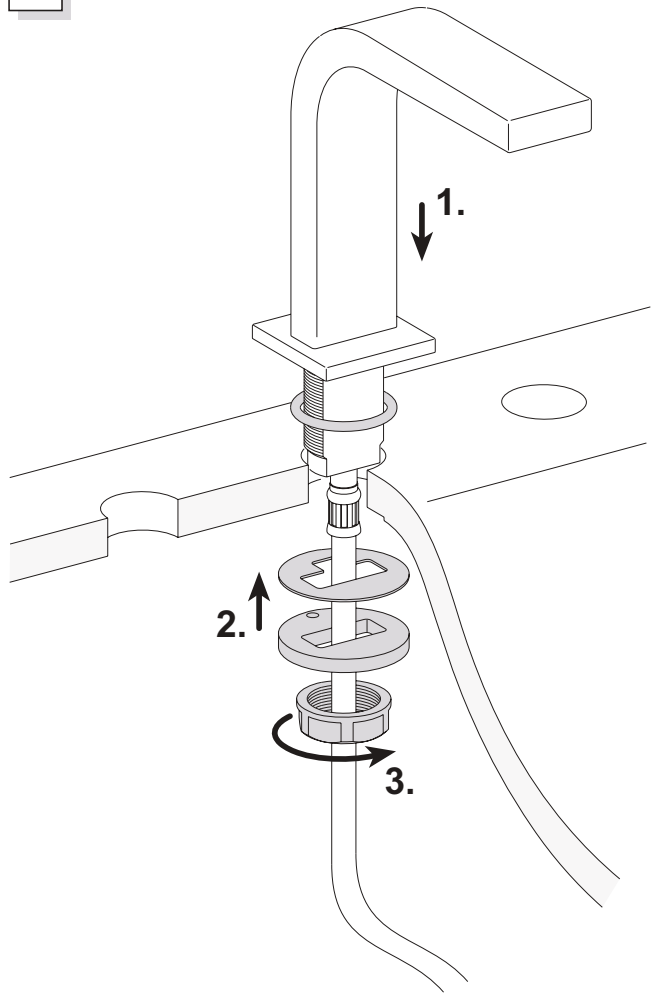

51115 01 0100

3-Loch Waschtischarmatur ohne Zugstange

KEUCO

KEUCO GmbH & Co.KG
 Postfach 1365
 D-58653 Hemer
 Telefon +49 2372 90 4-0
 Telefax +49 2372 90 42 36
 info@keuco.de
 www.keuco.de

1

2

3

4