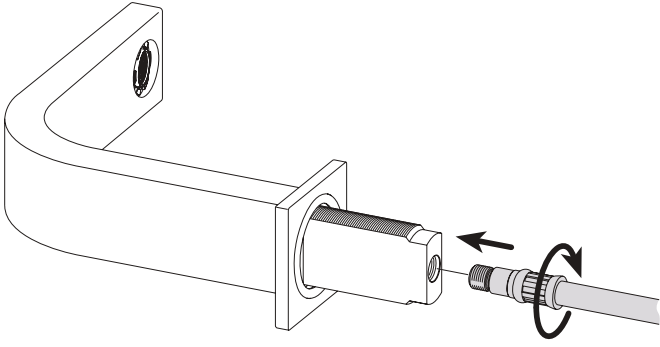

51115 01 0100

3-Loch Waschtischarmatur ohne Zugstange

KEUCO

KEUCO GmbH & Co.KG
 Postfach 1365
 D-58653 Hemer
 Telefon +49 2372 90 4-0
 Telefax +49 2372 90 42 36
 info@keuco.de
 www.keuco.de

1

2

3

4