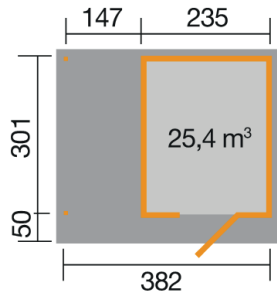

## Technische Daten

Sockelmaß (cm)	382 x 301
Maß über alles (cm)	430 x 375
Höhe gesamt (cm)	226
Firsthöhe (cm)	226
Seitenwandhöhe (cm)	217
Rückwandhöhe (cm)	217
Grundfläche (m <sup>2</sup> )	11,5
umbauter Raum (m <sup>3</sup> )	25,4

## Dach und Boden

Dachfläche (m <sup>2</sup> )	16,10
Dachgefälle (Grad)	1,00
Dachstärke (mm)	18,5
max. zulässige Schneelast si (kN/m <sup>2</sup> )	0,75
Vordachlänge (cm)	50
Dachüberstand seitlich (cm)	-
Dachüberstand hinten (cm)	24
Fußbodenstärke (mm)	18,5

## Tür und Fenster

1	Haupttür	Einzeltür mit Drückergarnitur und Profilzylinder	81 x 173 cm lichtes Maß	Echtglas
---	----------	--	----------------------------	----------

## Verpackung

Länge (cm)	Breite (cm)	Höhe (cm)	Gewicht (kg)
380	120	60	630
371	64	36	125