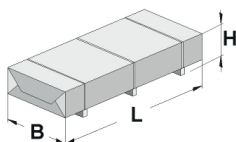

Verpackung

Länge (cm)	Breite (cm)	Höhe (cm)	Gewicht (kg)
380	120	60	630
371	64	36	125