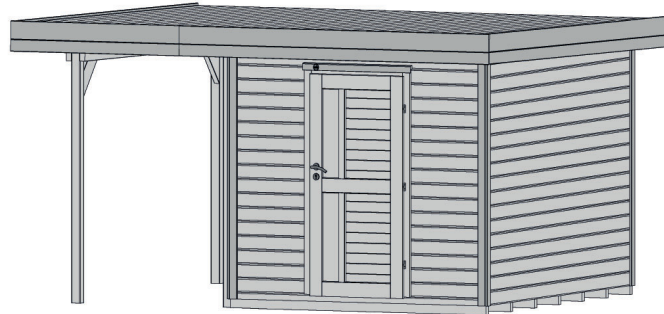

# Gartenhaus

172.2430.46111

EAN 4004581525347

klassisches Stecksystem  
anthrazit

## Technische Daten

Sockelmaß (cm)	382 x 301
Maß über alles (cm)	430 x 375
Höhe gesamt (cm)	226
Firsthöhe (cm)	226
Seitenwandhöhe (cm)	217
Rückwandhöhe (cm)	217
Grundfläche (m <sup>2</sup> )	11,5
umbauter Raum (m <sup>3</sup> )	25,4

## Tür und Fenster

1	Haupttür	Einzeltür mit Drückergarnitur und Profilzylinder	81 x 173 cm lichtes Maß	Echtglas
---	----------	--	----------------------------	----------