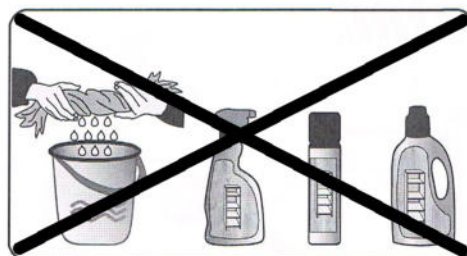

Allegro (2AL/Bett-2HO)(2HO-2AL/Bett)

(DE) Montageanleitung	(IT) Istruzioni di montaggio
(PL) Instrukcja montażu	(FR) Notice de montage
(NL) Handleiding voor de montage	(RO) Instrucțiuni de asamblare
(GB) Assembly instructions	(SK) Montážny návod
(TR) Montaj talimatı	(CZ) Montážní návod
(RU) Инструкция по монтажу	(HU) Szerelési útmutató

Service - Servis - Dienstverlening - Servis - Serwis - Сервисная служба - Servizio - Service
Serviciu - Služby - Szolgáltatás

Name - Nazwa - Naam - Name - Isim - название
Nome - Nom - Numele - Meno - Jméno - Neve

Allegro (2AL/Bett-2HO)(2HO-2AL/Bett)

08-10-2024