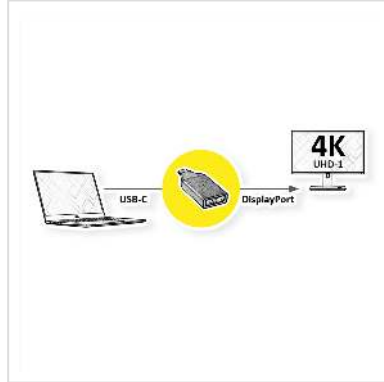

ROLINE Display Adapter USB Typ C - DisplayPort v1.2

Artikelnummer	12.03.3227
Hersteller	ROLINE
Hersteller-Art.-Nr.	12.03.3227
EAN (Einzelstück)	7630049618770

roline
Designed for Professionals

Schließen Sie einen DisplayPort-Monitor oder einen Projektor mit DP-Anschluss an Ihr z.B. MacBook mit USB-C Buchse.

- USB 3.1 Typ C zu Displayport-Adapter für z.B. MacBook
- Dieser Adapter ermöglicht es Ihnen, Ihr MacBook-Display auf Ihren Displayport-fähigen Fernseher oder Display zu spiegeln
- Tragbares, kompaktes Design
- Kein Netzteil erforderlich
- Anschlüsse: Displayport-Buchse und Typ C Stecker
- Displayport Version 1.2 ermöglicht eine höhere Auflösung, Bildwiederholraten und größere Farbtiefe

Hinweis: Unterstützung von "Alternate Mode" vorausgesetzt

Technische Daten

Hersteller	ROLINE
Produktgruppe	Adapter, Terminatoren, Konverter
Produkttyp	USB-DisplayPort Adapter
Farbe	schwarz
Lieferumfang	Steckadapter
Max. Auflösung	4096 x 2560 @60Hz (4K)
Anschlüsse Seite 1 (PC)	Typ C Stecker

Anschlüsse Seite 2 (Peripherie)	DisplayPort Buchse
Seite 1 Typ des Anschlusses	USB Typ C (USB-C)
Seite 1 Art des Anschlusses	Männlich (Stecker)
Seite 2 Typ des Anschlusses	DisplayPort
Seite 2 Art des Anschlusses	Weiblich (Buchse)
Anwendungsbereich	extern
Technische Besonderheiten	DisplayPort Version 1.2