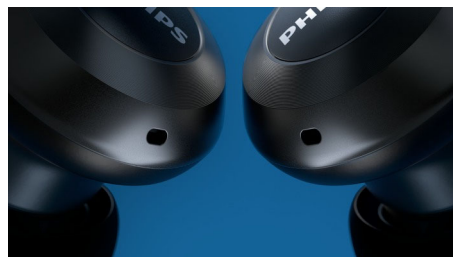

Detailreicher, raumfüllender Sound

Perfekt abgestimmte 13-mm-Treiber sorgen für kraftvolle Bässe und atemberaubende Klarheit bei jedem Titel. Wenn Sie einen Ohrstöpsel herausnehmen, wird die Musik angehalten. Setzen Sie ihn wieder ein, wird die Musikwiedergabe fortgesetzt.

Ausgezeichnetes geometrisches Design

Das runde Gehäuse des Ohrstöpsels besticht durch seine Haptik und wurde so entwickelt, dass es subtil das Licht einfängt, was ihm einen eleganten, dezenten Look verleiht. Der ovale Akustikschlauch sitzt bequem und sicher im Ohr und maximiert die passive Geräuschisolierung.

Mono-Modus

Zwei Mikrofone in jedem Ohrstöpsel konzentrieren sich auf den Klang Ihrer Stimme und reduzieren so die Umgebungsgeräusche erheblich. Wenn Sie sich an einem ruhigeren Ort befinden und während des Sprechens