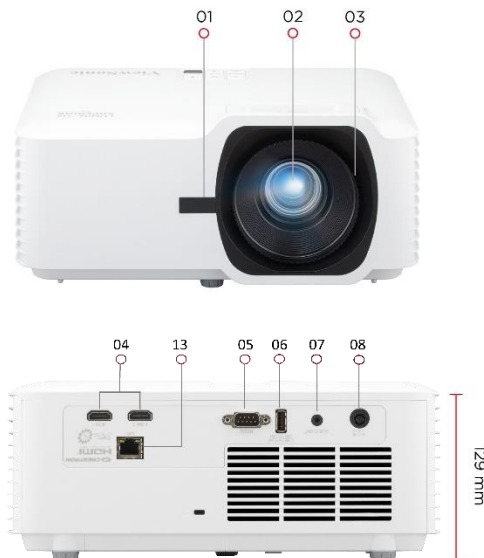

Anschlussbelegung

01 Front IR
02 Linse
03 Fokus Ring

04 2x HDMI
05 RS232
06 USB-A (5V/1.5A, Service)

07 Audio Out
08 DC In
09 Zoom Ring

10 Top IR
11 Bedientasten
12 Einschaltknopf
13 RJ45 LAN