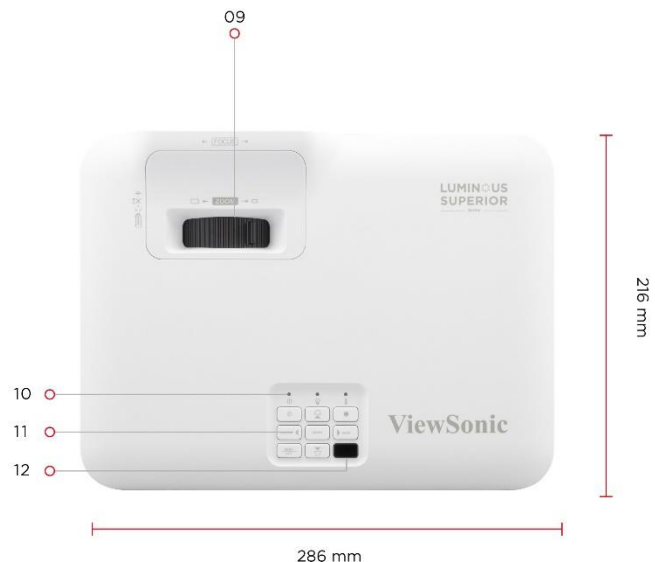

Anschlussbelegung

01 Front IR
02 Linse
03 Fokus Ring

04 2x HDMI
05 RS232
06 USB-A (5V/1.5A, Service)

07 Audio Out
08 DC In
09 Zoom Ring

10 Top IR
11 Bedientasten
12 Einschaltknopf
13 RJ45 LAN