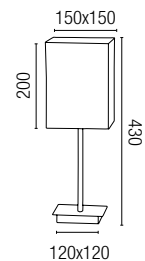

THANA

sobremesa • table lamp • lampe de table

68530

W white
blanco
blanc

1 x E27

max.
40w

1 x E27

15w
2700K

1/1

AC

TEX