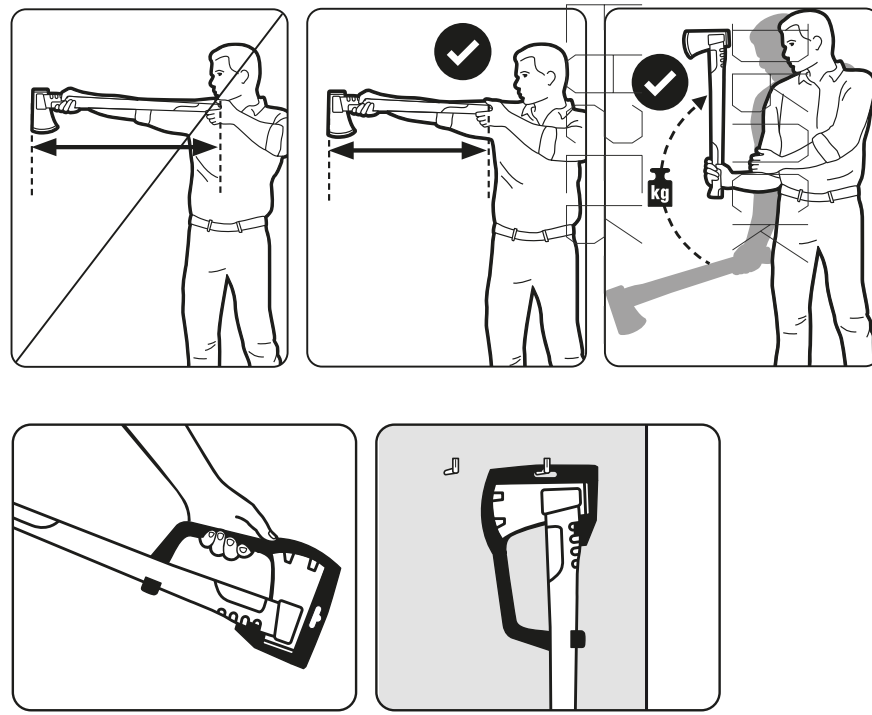

DE Spaltaxt	SK Štiepacia sekera
EN Splitting Axe	EL Τομήτς
FR Merlin	RU Топор-колун большой
NL Kloofbijl	SL Cepilna sekira
SV Klyvuxa	HR Sjekira za cijeranje
DA Kløveøkse	SR/BS Sekira za drvo
FI Halkaisukirves	UK Сожира - колун
NO Kløyvøks	RO Topor de despicat
IT Ascia spaccalegna	TR Yarma baltası
ES Hacha de Corte	BG Разцепваща брадва
PT Machado de rachar	SQ Sëpatë për çarje
PL Siekiera rozłupująca	ET Lõhkumiskirves
HU Hasító fejsze	LT Skaldymo kirvis
CS Štípací sekera	LV Skaldāmais cirvis