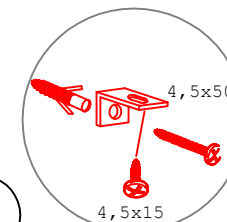

DGE 1657 Variante

Montageanleitung / Notice de montage / Assembly instruction

Flex-Well Vertriebs
GmbH & Co.KG
Industriestr. 80
32120 Hiddenhausen
info@flex-well.de

4

Wandbefestigung,
Kippsicherung

Kippsicherung !!!

Schrank und Wand
mittels Winkel
verbinden

5