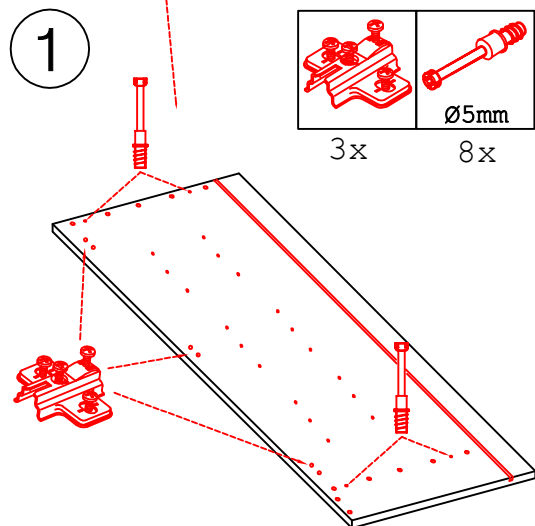

DGE 1657 Variante

Montageanleitung / Notice de montage / Assembly instruction

Flex-Well Vertriebs
GmbH & Co.KG
Industriestr. 80
32120 Hiddenhausen
info@flex-well.de

4

Wandbefestigung,
Kippsicherung

Kippsicherung !!!

Schrank und Wand
mittels Winkel
verbinden

5