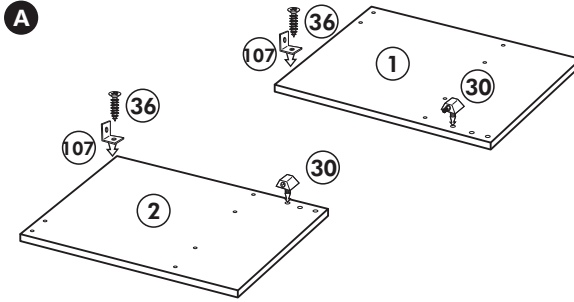

Herdumbau ohne AP

Nr. 006 Rev.00

63		4x	8 x 30
30		2x	
29		2x	Ø 10
22		4x	
23		4x	Ø 3
106		2x	4,0 x 30
36		4x	3,5 x 15
107		2x	
70		1x	

Wilhelm Hoffmeister GmbH + Co KG, Hueckerstr. 19, 32257 Bünde

Hängeschrank

Nr. 101 Rev.00

2x 1	1x 5	68	23
		2x	8x
			Ø 3
		34	27
		4x	8x
			3,0 x 20
		28	26
		4x	2x
		Ø 10	4,0 x 30
			M4 x 30
		60	15
		2x	1x
		Ø 5	
		22	16
		8x	1x
		46	69
		2x	2x
		21	42
		1x	2x