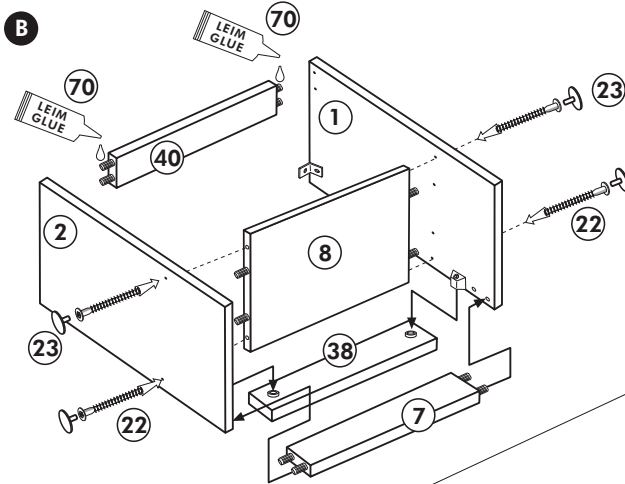

Herdumbau ohne AP

Nr. 006 Rev.00

63		4x	8 x 30
30		2x	
29		2x	Ø 10
22		4x	
23		4x	Ø 3
106		2x	4,0 x 30
36		4x	3,5 x 15
107		2x	
70		1x	

Wilhelm Hoffmeister GmbH + Co KG, Hueckerstr. 19, 32257 Bünde

Hängeschrank

Nr. 101 Rev.00

2x 1	1x 5	68	23
		2x	8x
			Ø 3
		34	27
		4x	8x
			3,0 x 20
		28	26
		4x	2x
		Ø 10	4,0 x 30
			M4 x 30
		60	15
		2x	1x
		Ø 5	
		22	16
		8x	1x
		46	69
		2x	2x
		21	42
		1x	2x