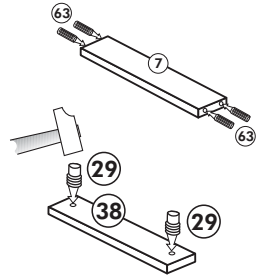

Herdumbau ohne AP

Nr. 006 Rev.00

63		4x	8 x 30
30		2x	
29		2x	Ø 10
22		4x	
23		4x	Ø 3
106		2x	4,0 x 30
36		4x	3,5 x 15
107		2x	
70		1x	

Wilhelm Hoffmeister GmbH + Co KG, Hueckerstr. 19, 32257 Bünde

Hängeschrank

Nr. 101 Rev.00

2x 1	1x 5	68	23
		2x	8x
			Ø 3
		34	27
		4x	8x
			3,0 x 20
		28	26
		4x	2x
		Ø 10	4,0 x 30
			M4 x 30
		60	15
		2x	1x
		Ø 5	
		22	16
		8x	1x
		46	69
		2x	2x
		21	42
		1x	2x