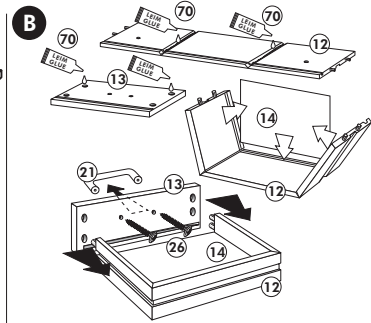

Unterschrank ohne AP

Nr. 003 Rev.00

34		22	
4x		4x	
36		23	
6x	3,5 x 15	4x	Ø 3
39		27	
2x		24x	3,0 x 20
70		26	
1x	LEIM GLUE	4x	4,0 x 30 M4
		106	
		4x	4,0 x 30
		63	
		4x	8 x 30
		45	
		2x	M4 x 10
		42	
		2x	
		46	
		2x	
		21	
		2x	
		60	
		2x	Ø 5