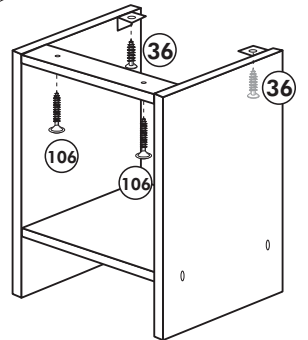

Herdumbau ohne AP

Nr. 006 Rev.00

63		4x	8 x 30
30		2x	
29		2x	Ø 10
22		4x	
23		4x	Ø 3
106		2x	4,0 x 30
36		4x	3,5 x 15
107		2x	
70		1x	

Wilhelm Hoffmeister GmbH + Co KG, Hueckerstr. 19, 32257 Bünde

Hängeschrank

Nr. 101 Rev.00

2x 1	1x 5	68	23
		2x	8x
			Ø 3
		34	27
		4x	8x
			3,0 x 20
		28	26
		4x	2x
		Ø 10	4,0 x 30
			M4 x 30
		60	15
		2x	1x
		Ø 5	
		22	16
		8x	1x
		46	69
		2x	2x
		21	42
		1x	2x