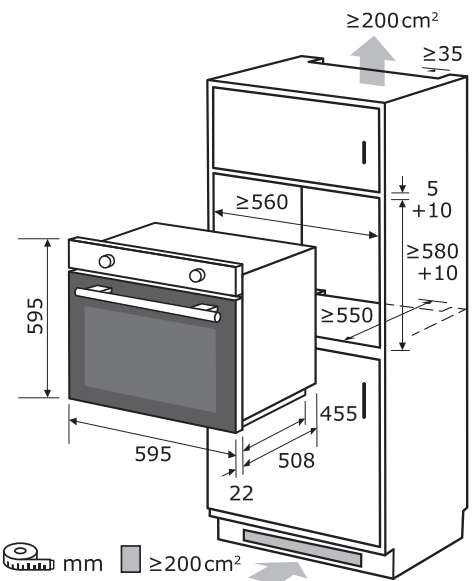

mm $\geq 200 \text{ cm}^2$

Touch Control

Timer

Teleskop Auszug

Heißluft

Warenmarke

Matchcode

Produktgruppe

Elektrischer Anschluß

Spannung / Frequenz	220-240 V~ / 50 Hz
Leistungsaufnahme	2800 W
Länge Stromkabel	160 cm
Prüfzeichen	CE

Maße und Gewichte

Gerätemaß HxBxT	59,5 x 59,5 x 56,7 cm
Verpackungsmaß HxBxT	66,0 x 66,5 x 65,2 cm
Tiefe bei geöffneter Tür	1002 mm
Gerätgewicht brutto/netto	35,0 / 31,4 kg