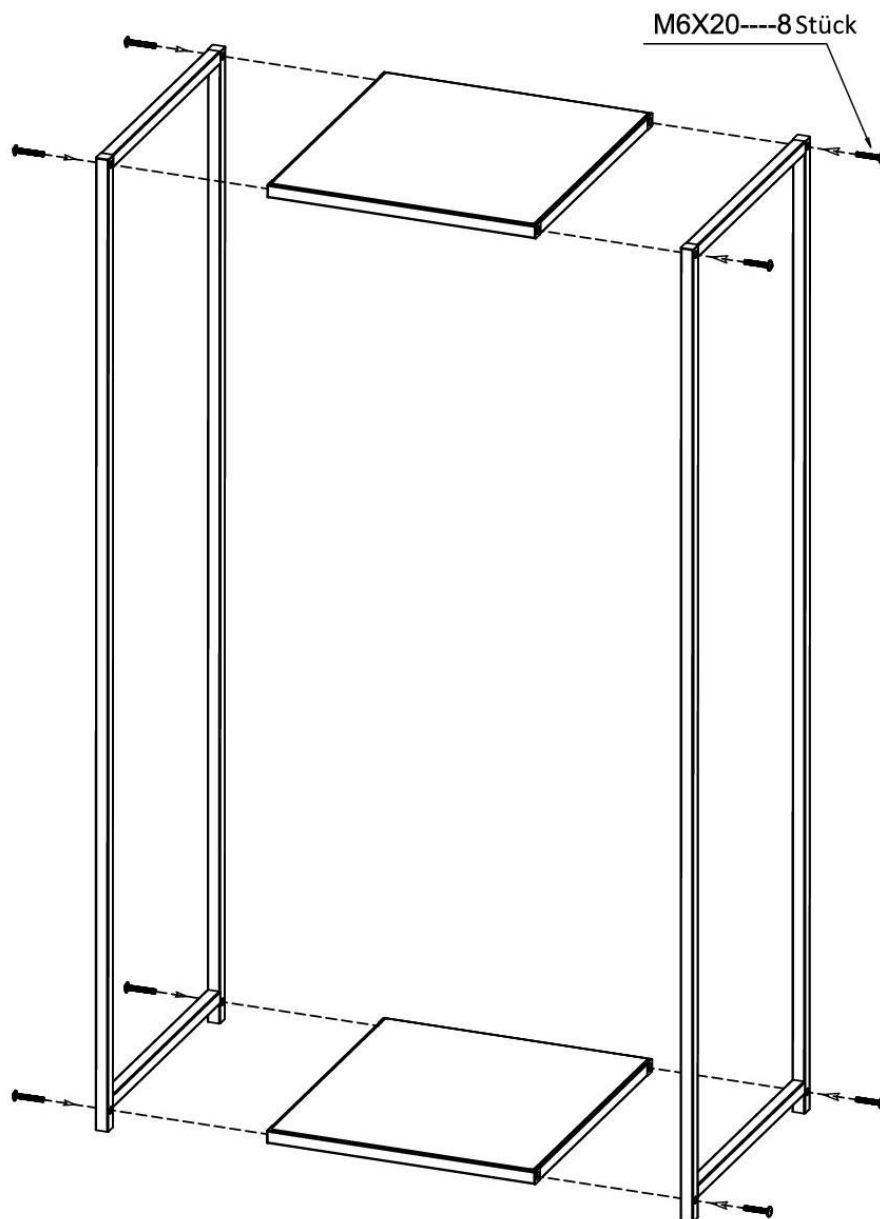

Aufbauanleitung

Kaminholzregal „Ben“

Artikel-Nr. 2667

GTIN 4017265032178

Made in China

Importiert durch: Jürgen Westerholt GmbH; Oldenburger Straße 218 b; 26203 Wardenburg

E-Mail: info@westerholt-gmbh.de

Montieren Sie die einzelnen Komponenten gemäß der Zeichnung