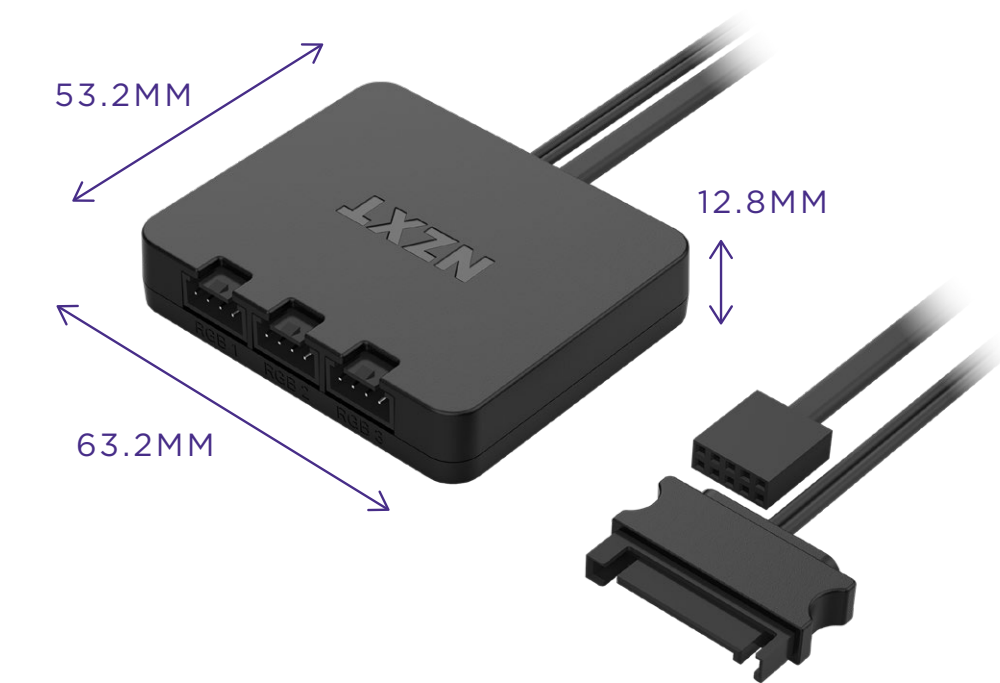

## KREATIVITÄT TRIFFT AUF KÜHLUNG

Erstelle individuelle Beleuchtungskombinationen, richte Profile ein, steuere die Lüfterkurven und passe dein Setup über NZXT CAM an.

## NAHTLOSES SYNCHRONISIEREN

Synchronisiere dein Setup und steuere die Stimmung mit kompatibelem NZXT Beleuchtungszubehör und Bauteilen mit NZXT CAM.

## SPEZIFIKATIONEN

	F120 RGB CORE	F140 RGB CORE
Abmessungen	120 x 120 x 26mm	140 x 140 x 26mm
Material	Kunststoff, Gummi, Platine	Kunststoff, Gummi, Platine
Drehzahl	500-1,800 ± 300 U/min	500-1,500 ± 300 U/min
Volumenstrom	78.86 CFM	90.79 CFM
Statischer Druck	2.57 mm H <sub>2</sub> O	3.22 mm H <sub>2</sub> O
Geräuschpegel	33.88 dBA	34.48 dBA
Lager	Hydrodynamisches Gleitlager	Hydrodynamisches Gleitlager
Stromverbrauch	12 V DC, 0.2 A, 2.4 W	12 V DC, 0.24 A, 2.88 W
Anschluss	PWM 4-polig	PWM 4-polig
Ausgangs-LED	8 RGB-LEDs	8 RGB-LEDs
Anschlüsse und Kabellänge	4-poliges PWM-Lüfterkabel - 600 mm x1 4-poliges NZXT RGB-Kabel - 600 mm x1	4-poliges PWM-Lüfterkabel - 600 mm x1 4-poliges NZXT RGB-Kabel - 600 mm x1
Lebensdauer	60,000 Stunden	60,000 Stunden
Garantie	2 Jahre	2 Jahre

RGB-STEUERUNG - TWIN PACK / TRIPLE PACK ONLY	
Abmessungen / Gewicht	63.2 x 53.2 x 12.8mm / 52.8g
Material(ien)	Kunststoff, Platine, Magnete
Befestigung	2x 3M Dual Lock
Anschlüsse	1 x USB-2.0-Anschluss, 1 x SATA
Eingangsanschluss	12 V DC / 2,6 A
Spannung Ausgangskanal	5 V DC
Systemanforderung	Interner USB-2.0-Anschluss erforderlich
RGB-Beleuchtungskanäle	3
Unterstützung von	Bis zu 40 LEDs pro Kanal und insgesamt
Beleuchtungskanälen	120 LEDs für alle 3 Kanäle zusammen
Garantie	2 Jahre