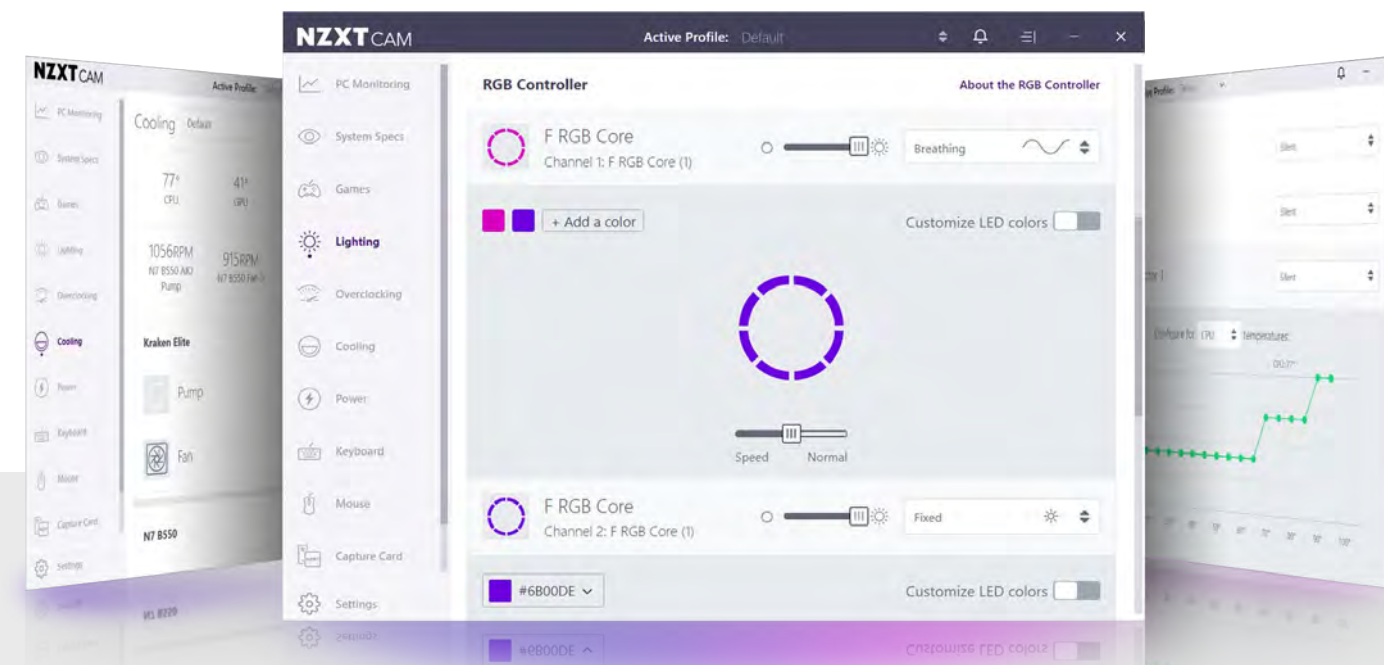

POWERED BY
NZXTCAM

KREATIVITÄT TRIFFT AUF KÜHLUNG

Erstelle individuelle Beleuchtungskombinationen, richte Profile ein, steuere die Lüfterkurven und passe dein Setup über NZXT CAM an.