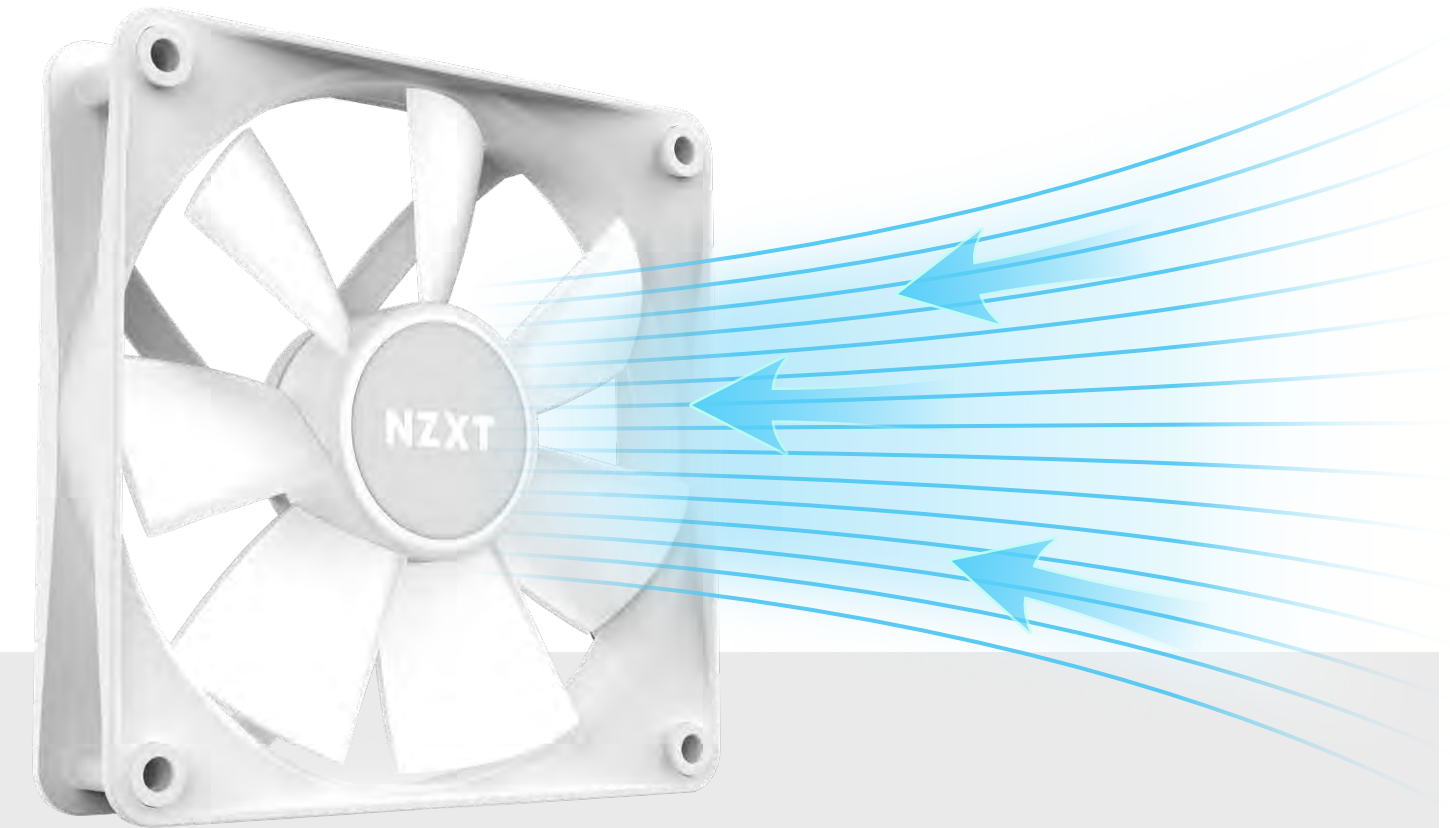

# NZXT

**F120 RGB CORE**  
**F140 RGB CORE**

120MM | 140MM VENTILATEUR  
LED RGB MONTÉ SUR MOYEU

## ÜBER DAS PRODUKT

Die RGB Core-Lüfter der F-Serie bieten eine brillante Beleuchtung mit acht individuell adressierbaren RGB-LEDs und eine erstklassige Kühlung mit hohem statischen Druck.

## BELEUCHTUNG, WIE SIE DIR GEFÄLLT

Acht einzeln adressierbare LEDs ermöglichen eine lebendige Anpassung, wobei jede durch halbtransparente Lüfterblätter für schimmernde Lichteffekte gestreut wird.

## COOL BLEIBEN

Mit ihrem raffinierten Naben- und Flügeldesign drücken die RGB Core-Lüfter der F-Serie die Luft durch deinen Kühler, um den statischen Druck zu erhöhen und gleichzeitig einen starken Luftstrom zu erzeugen.