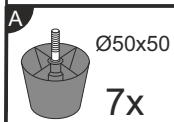

“PUERTO RICO”

37x37cm x2

55x45cm x4

MEGASOFA

“PUERTO RICO”

55x45cm x 1

SESSEL

HARDWARE BAG /
SACHET MATÉRIEL /
ZUBEHÖRBEUTEL /
SACCHETTI MATERIALE /
BOLSA DE MATERIALES /
WOREK MATERIALOWY