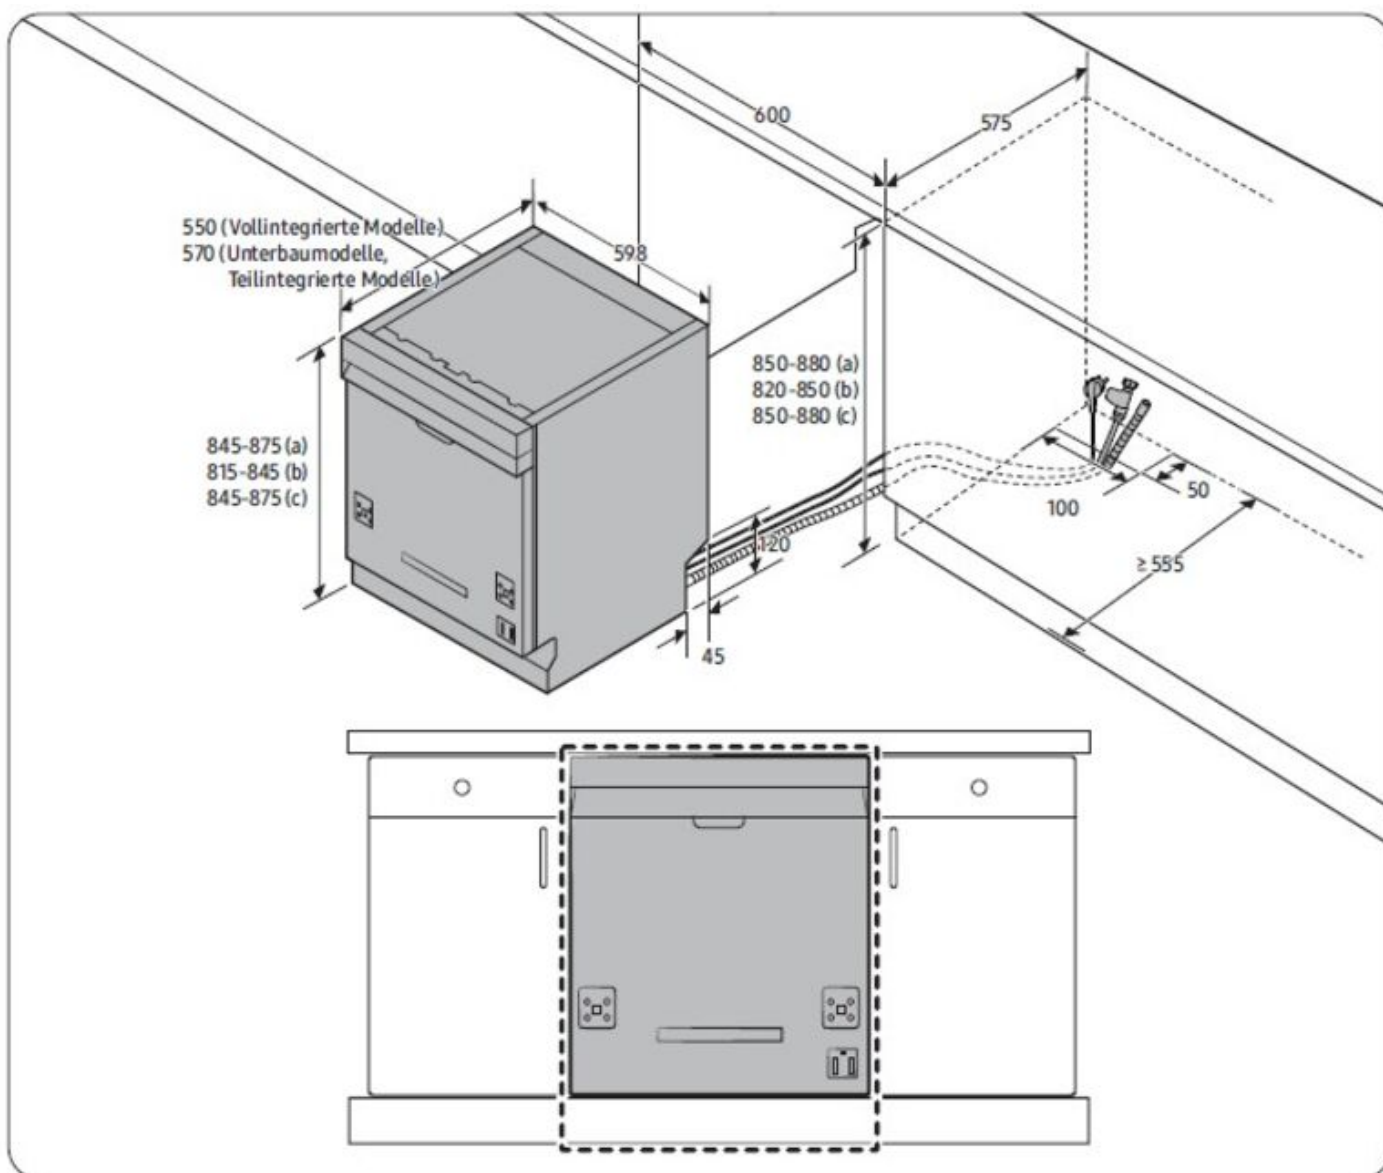

DW70H, 60 cm, Teilintegrierbar mit
Festtürtechnik, EEK: C, 14 Maßgedecke

EAN: 8806097933878

Besonderheiten

- WiFi-fähig - mit Download-Programmen - Überwache und steuere deinen Geschirrspüler von fast überall
- Automatische Türöffnung - Trockenes Geschirr ohne Wasserflecken
- Kugelgelagerte Schienen - Sanftes Gleiten des Oberkorbs
- AquaStopp mit Bodenwannensensor - Schutz vor Wasserschäden
- 14 Maßgedecke mit Besteckschublade
- Innenliegendes Ice Blue LED-Display

Maßskizze

DW70H73YCSRUI

DW70H, 60 cm, Teilintegrierbar mit
Festtürtechnik, EEK: C, 14 Maßgedecke

EAN: 8806097933878

(Einheit: mm)

(a) Freistehende Modelle

(b) Unterbaumodelle, vollintegrierte, teilweise eingebaute Modelle

(c) Unterbaumodelle, vollintegrierte, teilweise eingebaute Modelle mit Unterfuß

Technische Daten

DW70H73YCSRUI

DW70H, 60 cm, Teilintegrierbar mit Festtürtechnik, EEK: C, 14 Maßgedecke

EAN: 8806097933878

Besonderheiten