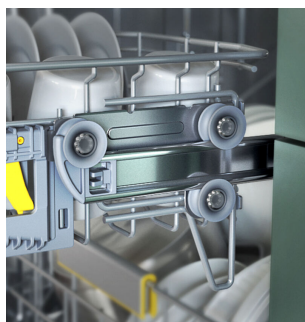

Kugelgelagerte Schienen - Sanftes Gleiten des Oberkorbs

Der Oberkorb kann durch die kugelgelagerten Schienen leicht ein- und ausgezogen werden, selbst bei voller Beladung. Für mehr Stabilität können die metallenen Rollenachsen sorgen.