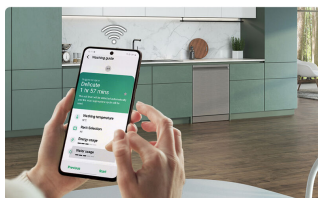

EAN: 8806097933878

WiFi-fähig - mit Download-Programmen - Überwache und steuere deinen Geschirrspüler von fast überall

Überwache und steuere Deinen Geschirrspüler von fast überall mit Hilfe des integrierten WiFi und über die SmartThings- App ¹. Die SmartThings App ¹ kann dich auch von unterwegs auf dem Laufenden halten. Du kannst zudem für deinen Geschirrspüler eines von drei weiteren Spezialprogrammen herunterladen, deinen Geschirrspüler ein- und ausschalten, Programme einstellen und Tipps zur Reinigung des Geschirrs und Diagnoseinformationen erhalten.