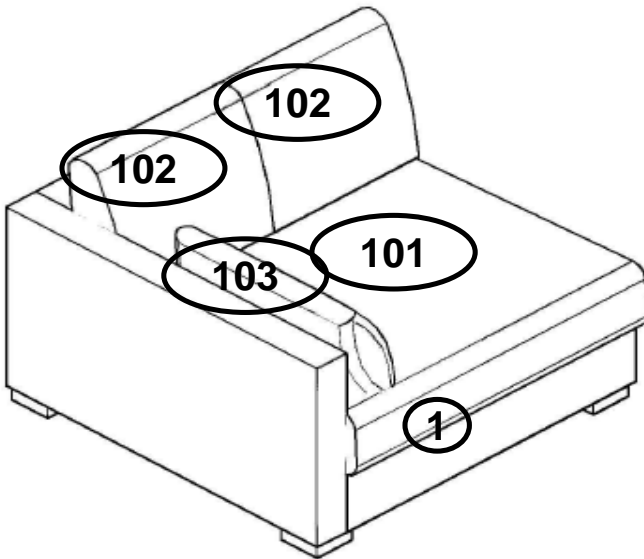

Service •Usługa •Обслуживание •Servizio •Un service
Serviciu •Služba •Servis •Szolgáltatás

Name •Nom •Nome •Naam
•Nazwa •Název •Názov
•Név •Nume •Ism
•Название

CORAY

•Nr •No •N° •Номер •Č •Sz

41389738, 71599113, 88574967, 35271012, 26335735, 33024334, 88988233, 38212425,
71599113, 88574967, 73674429, 25424863, 49649663, 73674429, 25424863, 49649663