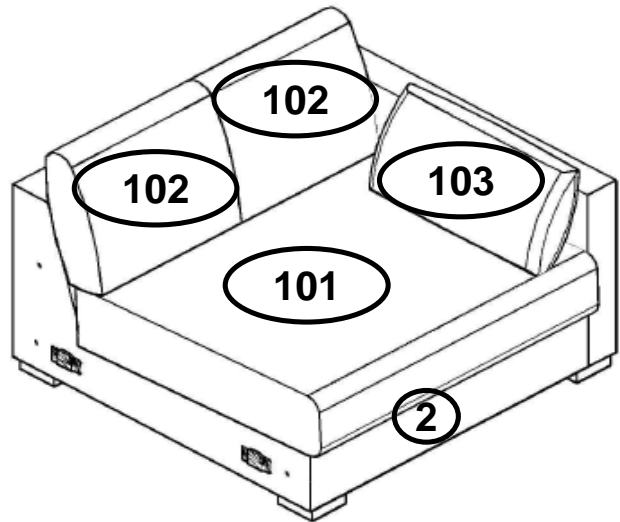

Service •Usługa •Обслуживание •Servizio •Un service
Serviciu •Služba •Servis •Szolgáltatás

Name •Nom •Nome •Naam
•Nazwa •Název •Názov
•Név •Nume •Ism
•Название

CORAY

•Nr •No •N° •Номер •Č •Sz

41389738, 71599113, 88574967, 35271012, 26335735, 33024334, 88988233, 38212425,
71599113, 88574967, 73674429, 25424863, 49649663, 73674429, 25424863, 49649663