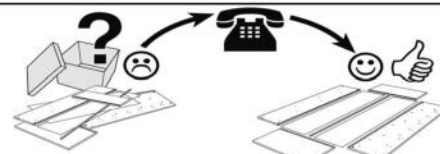

Blackburn II (1AL130-1AL130)

(DE) Montageanleitung	(FR) Notice de montage
(PL) Instrukcja montażu	(RO) Instrucțiuni de asamblare
(NL) Handleiding voor de montage	(SK) Montážny návod
(GB) Assembly instructions	(CZ) Montážní návod
(TR) Montaj talimatı	(HU) Szerelési útmutató
(RU) Инструкция по монтажу	(SLO) Navodila za montažo
(IT) Istruzioni di montaggio	

Service - Servis - Dienstverlening - Servis - Serwis - Сервисная служба - Servizio - Service
Serviciu - Služby - Szolgáltatás - Storitev

Name - Nazwa - Naam - Name - Isim - название
Nome - Nom - Numele - Meno - Jméno - Neve - Ime

Blackburn II (1AL130-1AL130)

 2x 118x55	 4x 45x45	 4x	 4x M8x40	 4x	 4x 5x35	 4x	 4x

27-06-2024