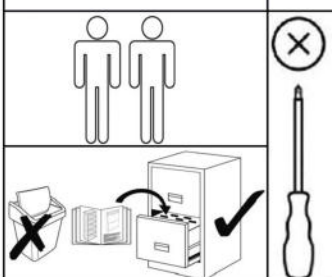

27-06-2024