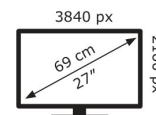

ASUS

VY27UQ

26 kWh/1000h

ABCDEF**G**
HDR
30 kWh/1000h

2019/2013

Technische Daten EyeCare VY27UQ

Bildschirm	
Bildschirmdiagonale:	68,6 cm (27")
Display-Auflösung:	3840 x 2160 Pixel
Natives Seitenverhältnis:	16:9
Bildschirmtechnologie:	LCD
Touchscreen:	Nein
HD-Typ:	4K Ultra HD
Panel-Typ:	IPS
Bildschirmform:	Flach
Kontrastverhältnis:	1000:1
Maximale Bildwiederholrate:	60 Hz
Anzahl der Farben des Displays:	1,073 Milliarden Farben
LED-Hintergrundbeleuchtung:	Ja
Helligkeit (typisch):	350 cd/m ²
Reaktionszeit:	5 ms
Blendfreier Bildschirm:	Ja
Kontrastverhältnis (dynamisch):	3000:1
Bildwinkel, horizontal:	178°
Bildwinkel, vertikal:	178°
Pixel Abstand:	0,155 x 0,155 mm
Sichtbare Größe (horizontal):	59,7 cm
Sichtbare Größe (vertikal):	33,6 cm
Digital horizontale Frequenz:	30 – 160 kHz
Digital vertikale Frequenz:	40 – 60 Hz
High Dynamic Range Video (HDR) Unterstützung:	Ja
Technologie mit hohem Dynamikbereich (HDR):	High Dynamic Range 10 (HDR10)
Farbtiefe:	10 Bit
RGB-Farbraum:	sRGB
Farbskala:	99%
sRGB Abdeckung (klassisch):	99%

Gewicht und Abmessungen	
Gerätebreite (inkl. Fuß):	613 mm
Gerätetiefe (inkl. Fuß):	202 mm
Gerätehöhe (inkl. Fuß):	436 mm
Gewicht (mit Ständer):	5,1 kg
Breite (ohne Standfuß):	613 mm
Tiefe (ohne Standfuß):	50 mm
Höhe (ohne Standfuß):	365 mm
Gewicht (ohne Ständer):	4,75 kg

Verpackungsdaten	
Verpackungsbreite:	679 mm
Verpackungstiefe:	148 mm
Verpackungshöhe:	445 mm
Paketgewicht:	6,8 kg
Verpackungsart:	Box

Ergonomie	
VESA-Halterung:	Ja

Kabelsperre-Slot:	Ja
Höhenverstellung:	Nein
Panel-Montage-Schnittstelle:	100 x 100 mm
Wandmontage:	Ja
Slot-Typ Kabelsperre:	Kensington
Neigungsverstellung:	Ja
Neigungswinkelbereich:	-5 – 23°