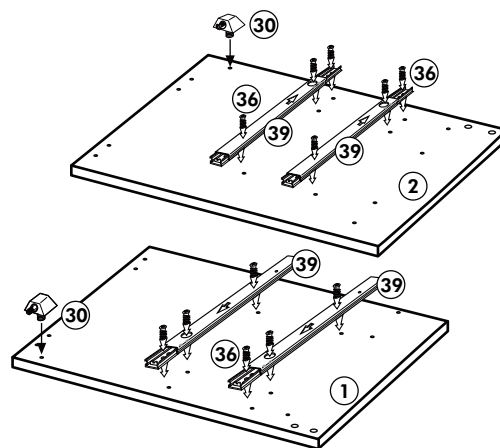

Nr. 003 Rev.00

34 4x		22 4x	
36 6x		23 4x	
39 2x		27 24x	
70 1x		26 4x	

106 4x		63 4x	
45 2x		45 2x	
42 2x		46 2x	
21 2x		60 2x	

Unterschrank für Kochfeld mit Auszug

Nr. 012 Rev.00

A

B 2x

C

D

E

F

G

21 2x 	22 4x
36 12x 3,5 x 15 	23 4x Ø 3
39 4x 	27 24x 3,0 x 20
70 1x LEIM GLUE 	26 4x 4,0 x 30 M4
2x 14 	30 2x
1x 40 	29 2x Ø 10
1x 41 	45 4x M4 x 10
1x 7 	106 4x 4,0 x 30
1x 38 	63 4x 8 x 30

Spüle-Unterschrank ohne AP