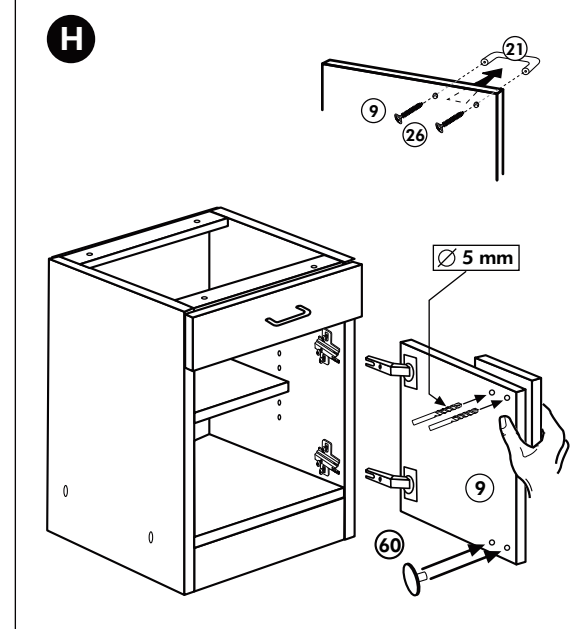

34 4x		22 4x	
36 6x		23 4x	
39 2x		27 24x	
70 1x		26 4x	

106 4x		63 4x	
45 2x		45 2x	
42 2x		46 2x	
21 2x		60 2x