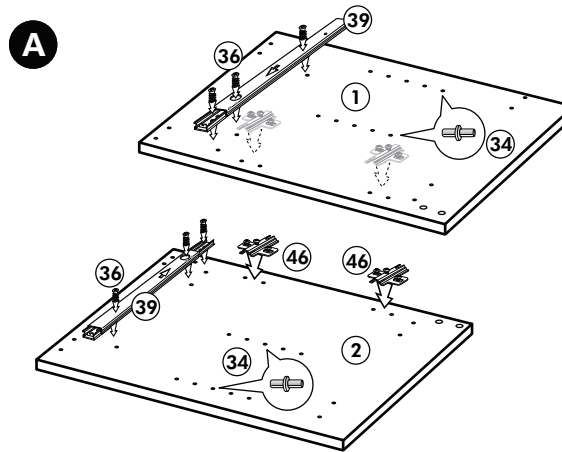

Back-/Kühlumbau 165cm

Nr. 318 Rev.00

1x 1	1x 2	1x 7	22
1x 3	1x 38	22	8x
1x 94	2x 8	23	8x Ø 3
		26	2x 4,0 x 30 M4
		60	2x Ø 5
		72	2x
		21	1x
		70	1x LEIM GLUE
		71	2x
		63	10x 8 x 30

Unterschrank ohne AP

Nr. 003 Rev.00

34 4x		22 4x	
36 6x		23 4x	
39 2x		27 24x	
70 1x		26 4x	

106 4x		63 4x	
45 2x		45 2x	
42 2x		46 2x	
21 2x		60 2x	

Unterschrank für Kochfeld mit Auszug

Nr. 012 Rev.00

A

B 2x

C

D

E

F

G

21 2x 	22 4x
36 12x 3,5 x 15 	23 4x Ø 3
39 4x 	27 24x 3,0 x 20
70 1x LEIM GLUE 	26 4x 4,0 x 30 M4
2x 14 	30 2x
1x 40 	29 2x Ø 10
1x 41 	45 4x M4 x 10
1x 7 	106 4x 4,0 x 30
1x 38 	63 4x 8 x 30

Spüle-Unterschrank ohne AP