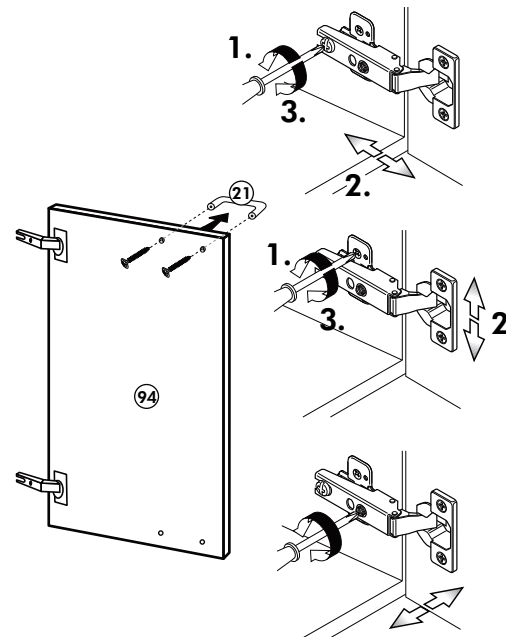

Back-/Kühlumbau 165cm

Nr. 318 Rev.00

1x 1	1x 2	1x 7	22
1x 3	1x 38	22	8x
1x 94	2x 8	23	8x Ø 3
		26	2x 4,0 x 30 M4
		60	2x Ø 5
		72	2x
		21	1x
		70	1x LEIM GLUE
		71	2x
		63	10x 8 x 30

Unterschrank ohne AP