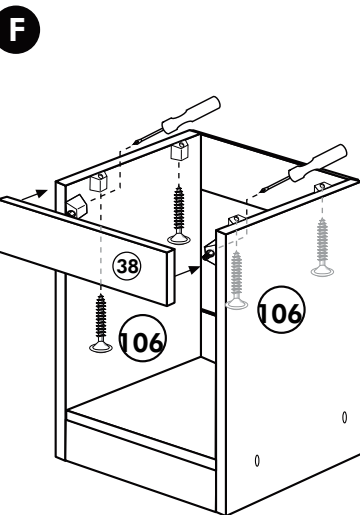

Spüle-Unterschrank ohne AP

Nr. 400 Rev.00