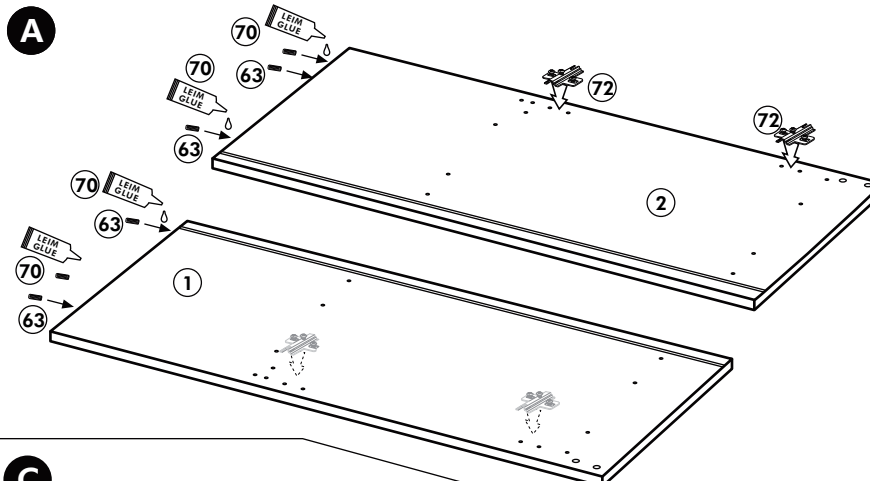

Back-/Kühlumbau 165cm

Nr. 318 Rev.00

1x 1	1x 2	1x 7	22
1x 3	1x 38	22	8x
1x 94	2x 8	23	8x Ø 3
		26	2x 4,0 x 30 M4
		60	2x Ø 5
		72	2x
		21	1x
		70	1x LEIM GLUE
		71	2x
		63	10x 8 x 30

Unterschrank ohne AP

D

E

F

G

21 2x 	22 4x
36 12x 3,5 x 15 	23 4x Ø 3
39 4x 	27 24x 3,0 x 20
70 1x LEIM GLUE 	26 4x 4,0 x 30 M4
2x 14 	30 2x
1x 40 	29 2x Ø 10
1x 41 	45 4x M4 x 10
1x 7 	106 4x 4,0 x 30
1x 38 	63 4x 8 x 30

Spüle-Unterschrank ohne AP