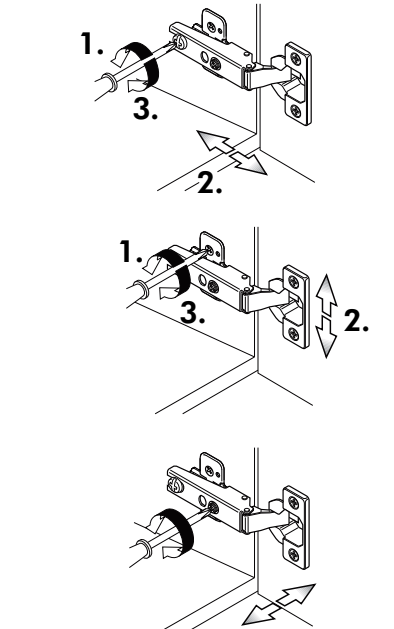

Back-/Kühlumbau 165cm

Nr. 318 Rev.00

1x 1	1x 2	1x 7	22
1x 3	1x 38	22	8x
1x 94	2x 8	23	8x Ø 3
		26	2x 4,0 x 30 M4
		60	2x Ø 5
		72	2x
		21	1x
		70	1x LEIM GLUE
		71	2x
		63	10x 8 x 30

Unterschrank ohne AP

Nr. 003 Rev.00

34 4x		22 4x	
36 6x		23 4x	
39 2x		27 24x	
70 1x		26 4x	

106 4x		63 4x	
45 2x		45 2x	
42 2x		46 2x	
21 2x		60 2x	

Unterschrank für Kochfeld mit Auszug

Nr. 012 Rev.00

A

B 2x

C