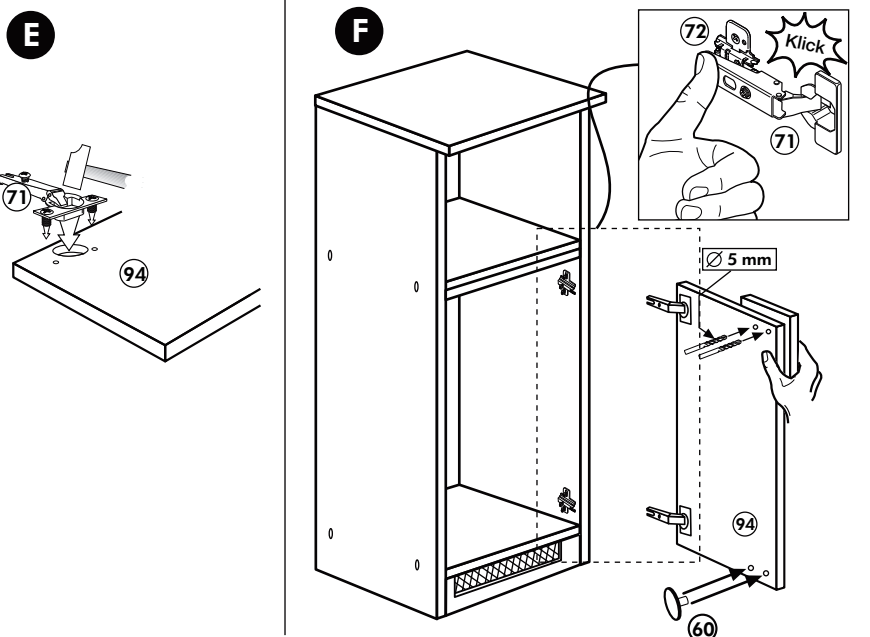

Back-/Kühlumbau 165cm

Nr. 318 Rev.00

1x 1	1x 2	1x 7	22
1x 3	1x 38	22	8x
1x 94	2x 8	23	8x Ø 3
		26	2x 4,0 x 30 M4
		60	2x Ø 5
		72	2x
		21	1x
		70	1x LEIM GLUE
		71	2x
		63	10x 8 x 30

Unterschrank ohne AP