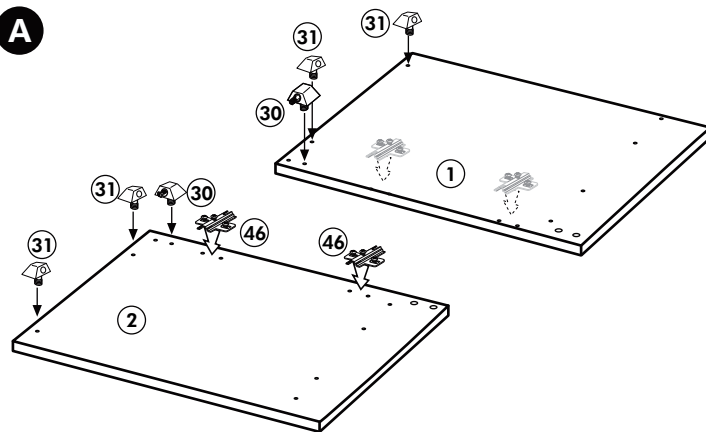

Spüle-Unterschrank ohne AP

Nr. 400 Rev.00