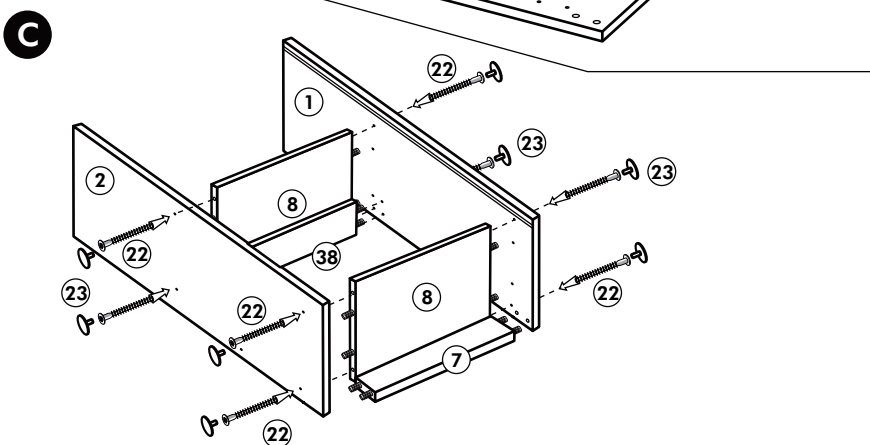

Back-/Kühlumbau 165cm

Nr. 318 Rev.00

1x 1	1x 2	1x 7	22
1x 3	1x 38	22	8x
1x 94	2x 8	23	8x Ø 3
		26	2x 4,0 x 30 M4
		60	2x Ø 5
		72	2x
		21	1x
		70	1x LEIM GLUE
		71	2x
		63	10x 8 x 30

Unterschrank ohne AP