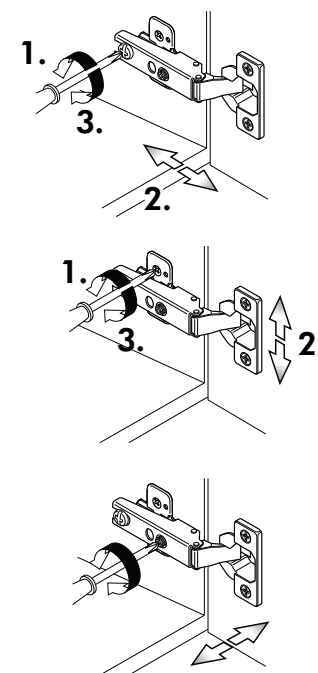

Spüle-Unterschrank ohne AP

Nr. 400 Rev.00