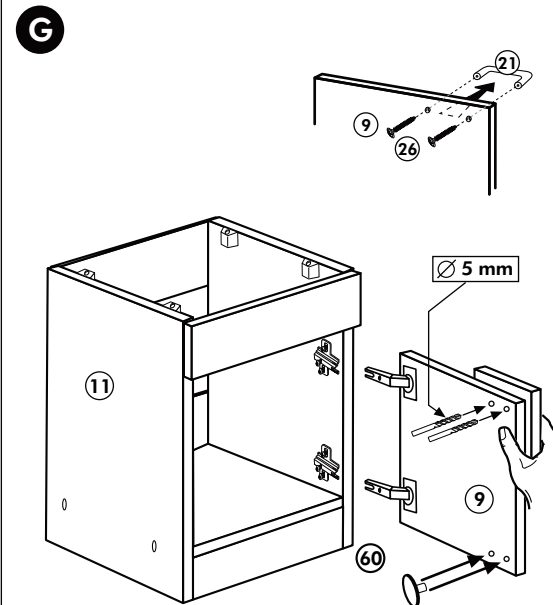

Spüle-Unterschrank ohne AP

Nr. 400 Rev.00