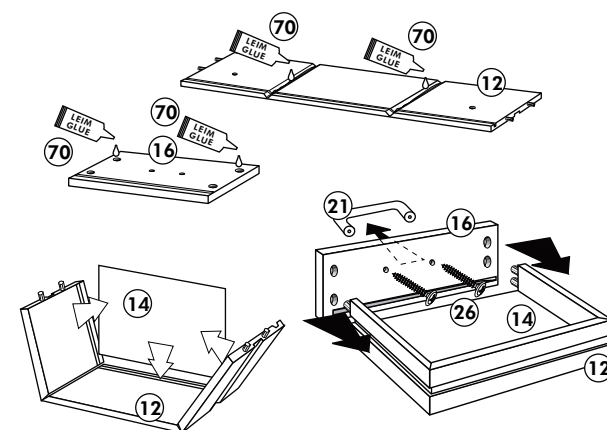

Nr. 003 Rev.00

34 4x		22 4x	
36 6x		23 4x	
39 2x		27 24x	
70 1x		26 4x	

106 4x		63 4x	
45 2x		45 2x	
42 2x		46 2x	
21 2x		60 2x	

Unterschrank für Kochfeld mit Auszug

Nr. 012 Rev.00

A

B 2x

C

D

E

F

G

21 2x 	22 4x
36 12x 3,5 x 15 	23 4x Ø 3
39 4x 	27 24x 3,0 x 20
70 1x LEIM GLUE 	26 4x 4,0 x 30 M4
2x 14 	30 2x
1x 40 	29 2x Ø 10
1x 41 	45 4x M4 x 10
1x 7 	106 4x 4,0 x 30
1x 38 	63 4x 8 x 30

Spüle-Unterschrank ohne AP