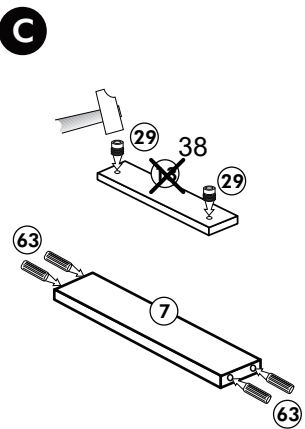

Nr. 003 Rev.00

34 4x		22 4x	
36 6x		23 4x	
39 2x		27 24x	
70 1x		26 4x	

106 4x		63 4x	
45 2x		45 2x	
42 2x		46 2x	
21 2x		60 2x	

Unterschrank für Kochfeld mit Auszug

Nr. 012 Rev.00

A

B 2x

C

D

E

F

G

21 2x 	22 4x
36 12x 3,5 x 15 	23 4x Ø 3
39 4x 	27 24x 3,0 x 20
70 1x LEIM GLUE 	26 4x 4,0 x 30 M4
2x 14 	30 2x
1x 40 	29 2x Ø 10
1x 41 	45 4x M4 x 10
1x 7 	106 4x 4,0 x 30
1x 38 	63 4x 8 x 30

Spüle-Unterschrank ohne AP