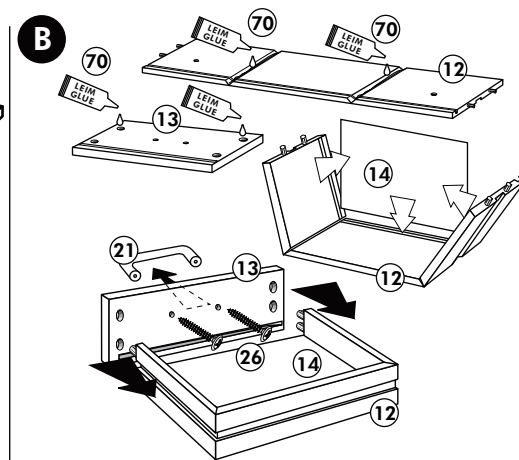

Back-/Kühlumbau 165cm

Nr. 318 Rev.00

1x 1	1x 2	1x 7	22
1x 3	1x 38	22	8x
1x 94	2x 8	23	8x Ø 3
		26	2x 4,0 x 30 M4
		60	2x Ø 5
		72	2x
		21	1x
		70	1x LEIM GLUE
		71	2x
		63	10x 8 x 30

Unterschrank ohne AP

Nr. 003 Rev.00

34 4x		22 4x	
36 6x		23 4x	
39 2x		27 24x	
70 1x		26 4x	

106 4x		63 4x	
45 2x		45 2x	
42 2x		46 2x	
21 2x		60 2x	

Unterschrank für Kochfeld mit Auszug

Nr. 012 Rev.00

A

B 2x

C

D

E

F

G

21 2x 	22 4x
36 12x 3,5 x 15 	23 4x Ø 3
39 4x 	27 24x 3,0 x 20
70 1x LEIM GLUE 	26 4x 4,0 x 30 M4
2x 14 	30 2x
1x 40 	29 2x Ø 10
1x 41 	45 4x M4 x 10
1x 7 	106 4x 4,0 x 30
1x 38 	63 4x 8 x 30

Spüle-Unterschrank ohne AP