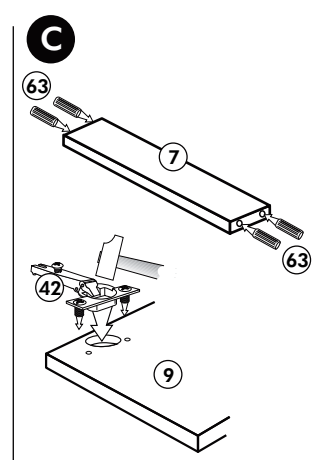

Back-/Kühlumbau 165cm

Nr. 318 Rev.00

1x 1	1x 2	1x 7	22
1x 3	1x 38	22	8x
1x 94	2x 8	23	8x Ø 3
		26	2x 4,0 x 30 M4
		60	2x Ø 5
		72	2x
		21	1x
		70	1x LEIM GLUE
		71	2x
		63	10x 8 x 30

Unterschrank ohne AP

Nr. 003 Rev.00

34 4x		22 4x	
36 6x		23 4x	
39 2x		27 24x	
70 1x		26 4x	

106 4x		63 4x	
45 2x		45 2x	
42 2x		46 2x	
21 2x		60 2x	

Unterschrank für Kochfeld mit Auszug

Nr. 012 Rev.00

A

B 2x

C