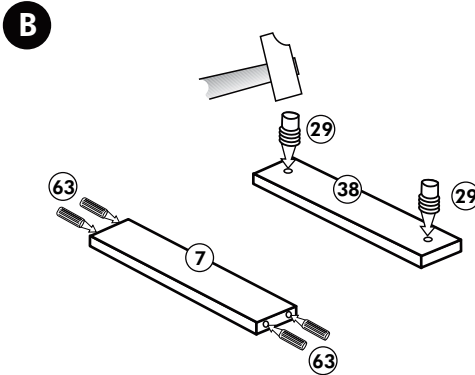

Spüle-Unterschrank ohne AP

Nr. 400 Rev.00