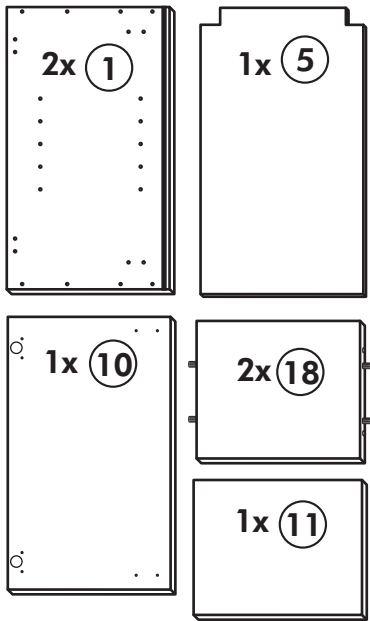

Nr. 003 Rev.00

34 4x		22 4x	
36 6x		23 4x	
39 2x		27 24x	
70 1x		26 4x	

106 4x		63 4x	
45 2x		45 2x	
42 2x		46 2x	
21 2x		60 2x	

Unterschrank für Kochfeld mit Auszug

Nr. 012 Rev.00

A

B 2x

C

D

E

F

G

21 2x 	22 4x
36 12x 3,5 x 15 	23 4x Ø 3
39 4x 	27 24x 3,0 x 20
70 1x LEIM GLUE 	26 4x 4,0 x 30 M4
2x 14 	30 2x
1x 40 	29 2x Ø 10
1x 41 	45 4x M4 x 10
1x 7 	106 4x 4,0 x 30
1x 38 	63 4x 8 x 30

Spüle-Unterschrank ohne AP

Nr. 400 Rev.00

Hängeschrank

Nr. 101 Rev.00

68 2x 	23 8x
34 4x 	27 8x 3,0 x 20
28 4x Ø 10 	26 2x 4,0 x 30 M4 x 30
60 2x Ø 5 	15 1x
22 8x 	16 1x
46 2x 	69 2x
21 1x 	42 2x

Hängeregal

Nr. 106 Rev.00

- 68 2x
- 69 2x
- 25 4x 3,0 x 16
- 70 3x
- 4 2x