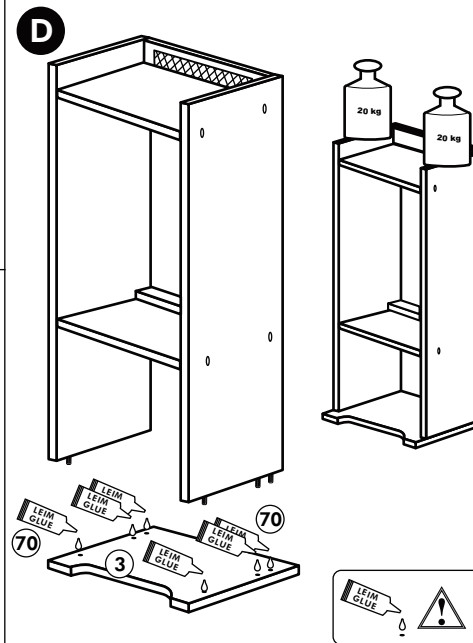

Back-/Kühlumbau 165cm

Nr. 318 Rev.00

1x 1	1x 2	1x 7	22
1x 3	1x 38	22	8x
1x 94	2x 8	23	8x Ø 3
		26	2x 4,0 x 30 M4
		60	2x Ø 5
		72	2x
		21	1x
		70	1x LEIM GLUE
		71	2x
		63	10x 8 x 30

Unterschrank ohne AP

Nr. 003 Rev.00

34 4x		22 4x	
36 6x		23 4x	
39 2x		27 24x	
70 1x		26 4x	

106 4x		63 4x	
45 2x		45 2x	
42 2x		46 2x	
21 2x		60 2x	

Unterschrank für Kochfeld mit Auszug

Nr. 012 Rev.00

A

B 2x

C