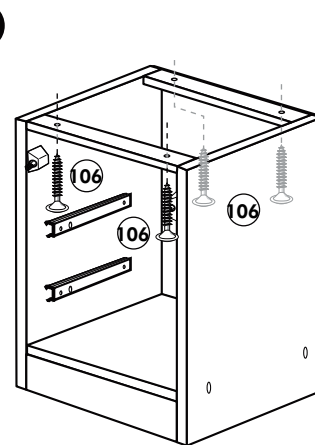

Nr. 003 Rev.00

34 4x		22 4x	
36 6x		23 4x	
39 2x		27 24x	
70 1x		26 4x	

106 4x		63 4x	
45 2x		45 2x	
42 2x		46 2x	
21 2x		60 2x	

Unterschrank für Kochfeld mit Auszug

Nr. 012 Rev.00

A

B 2x

C

D

E

F

G

21 2x 	22 4x
36 12x 3,5 x 15 	23 4x Ø 3
39 4x 	27 24x 3,0 x 20
70 1x LEIM GLUE 	26 4x 4,0 x 30 M4
2x 14 	30 2x
1x 40 	29 2x Ø 10
1x 41 	45 4x M4 x 10
1x 7 	106 4x 4,0 x 30
1x 38 	63 4x 8 x 30

Spüle-Unterschrank ohne AP