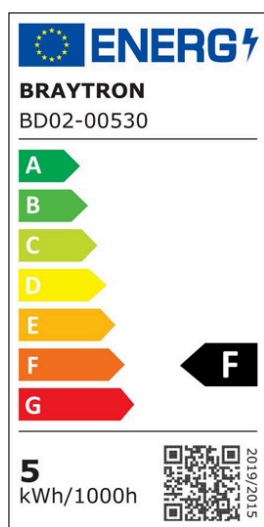

## TECHNISCHES DATENBLATT

MODELL	BD02-00530
BESCHREIBUNG	BRY-SPOTLED G1-5W-RND-WHT-6500K-LED SPOTLIGHT

BRAYTRON SRL

MUNICIPIUL BUCUREȘTI, SECTOR 6, BLD. IULIU MANIU, NR.616, CORP B, ET.1,BUCUREȘTI, Sector 6(RO)  
info@braytron.com  
www.braytron.com

## Allgemeine Merkmale

Modell	: BD02-00530
Hauptkategorie	: Innenbeleuchtung
Unterkategorie	: LED-Spot
Typ	: Spotlight
Gehäusefarbe	: White
Lampentyp/Form	: Directional
Dimmbar	: Not-Dimmable
Lichtquelle	: LED
Garantie	: 2 Years
Klasse	: CLASS II
IP (Schutzart)	: IP20

## Product Characteristics

Leistung	: 5
Farbtemperatur	: 6500K
Effektive Lumen	: 400
Farbwiedergabeindex (CRI)	: $\geq 80$
Energieeffizienzklasse	: F
Lichtabstrahlwinkel	: 38°