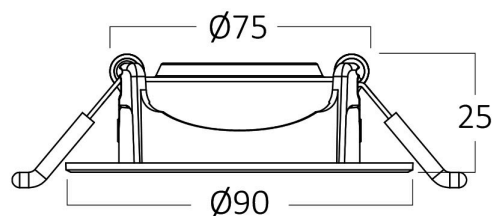

Braytron

TECHNISCHES DATENBLATT

MODELL	BD02-00530
BESCHREIBUNG	BRY-SPOTLED G1-5W-RND-WHT-6500K-LED SPOTLIGHT

BRAYTRON SRL

MUNICIPIUL BUCUREȘTI, SECTOR 6, BLD. IULIU MANIU, NR.616, CORP B, ET.1,BUCUREȘTI, Sector 6(RO)
info@braytron.com
www.braytron.com