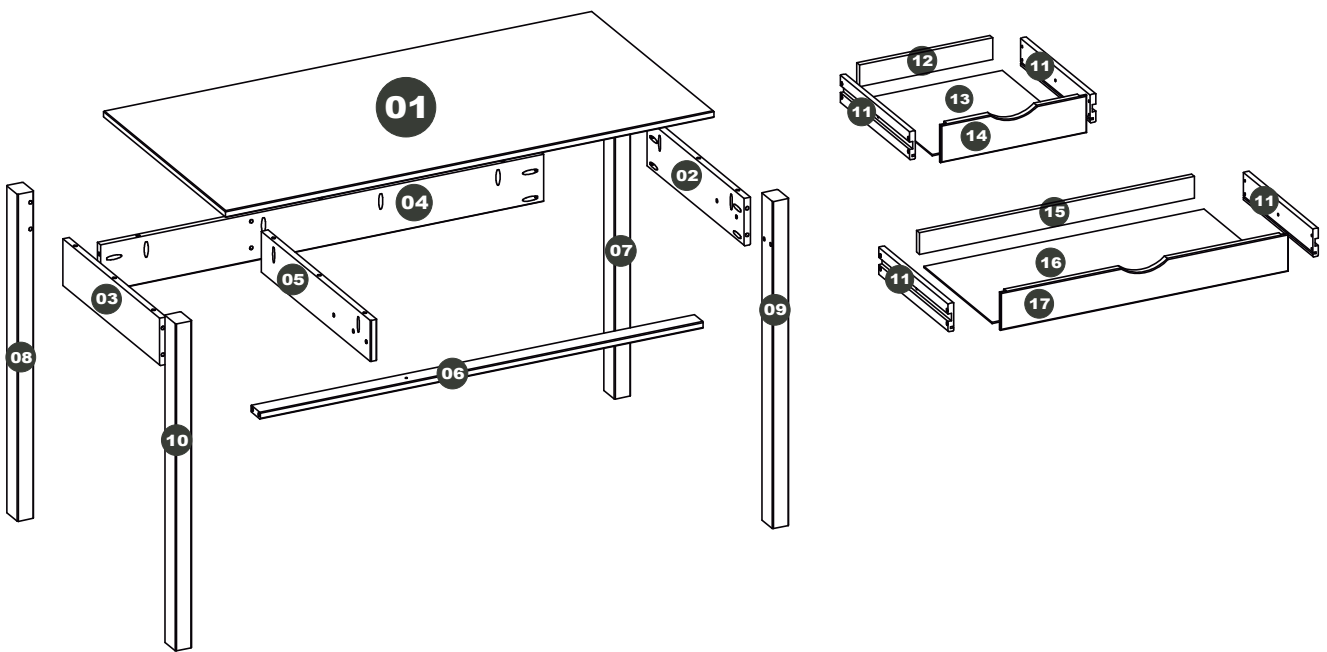

# GAVA DESK 2 DRW 57562

- |  |  |
|--|--|
| <b>(D)</b> Montageanleitung<br>57562             | <b>(GB)</b> Assembly instructions<br>57562   |
| <b>(FR)</b> Notice de montage<br>57562           | <b>(IT)</b> Istruzioni di montaggio<br>57562 |
| <b>(NL)</b> Handleiding voor de montage<br>57562 | <b>(PL)</b> Instrukcja montażu<br>57562      |
| <b>(CZ)</b> Montážní návod<br>57562              | <b>(SK)</b> Návod na montáž<br>57562         |
| <b>(HU)</b> Szerelési útmutató<br>57562          | <b>(RO)</b> Instrucțiuni de montaj<br>57562  |
| <b>(TR)</b> Montaj talimatı<br>57562             | <b>(RU)</b> Инструкция по монтажу<br>57562   |

- |  |  |  |  |  |  |
|--|--|--|--|--|--|
| <b>A</b><br><br>8,0x30<br>30x | <b>B</b><br><br>3,5x30<br>25x | <b>C</b><br><br>3,0x25<br>16x | <b>D</b><br><br>3,0x16<br>02x | <b>E</b><br><br>4,0x40<br>01x | <b>F</b><br><br>02x |
| <b>G</b><br><br>02x           | <b>H</b><br><br>04x           | <b>I</b><br><br>05x           |  |  |  |