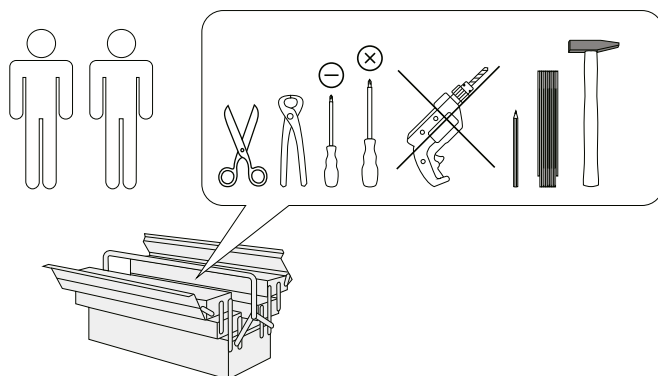

# GAVA DESK 2 DRW 57562

- |  |  |
|--|--|
| <b>(D)</b> Montageanleitung<br>57562             | <b>(GB)</b> Assembly instructions<br>57562   |
| <b>(FR)</b> Notice de montage<br>57562           | <b>(IT)</b> Istruzioni di montaggio<br>57562 |
| <b>(NL)</b> Handleiding voor de montage<br>57562 | <b>(PL)</b> Instrukcja montażu<br>57562      |
| <b>(CZ)</b> Montážní návod<br>57562              | <b>(SK)</b> Návod na montáž<br>57562         |
| <b>(HU)</b> Szerelési útmutató<br>57562          | <b>(RO)</b> Instrucțiuni de montaj<br>57562  |
| <b>(TR)</b> Montaj talimatı<br>57562             | <b>(RU)</b> Инструкция по монтажу<br>57562   |