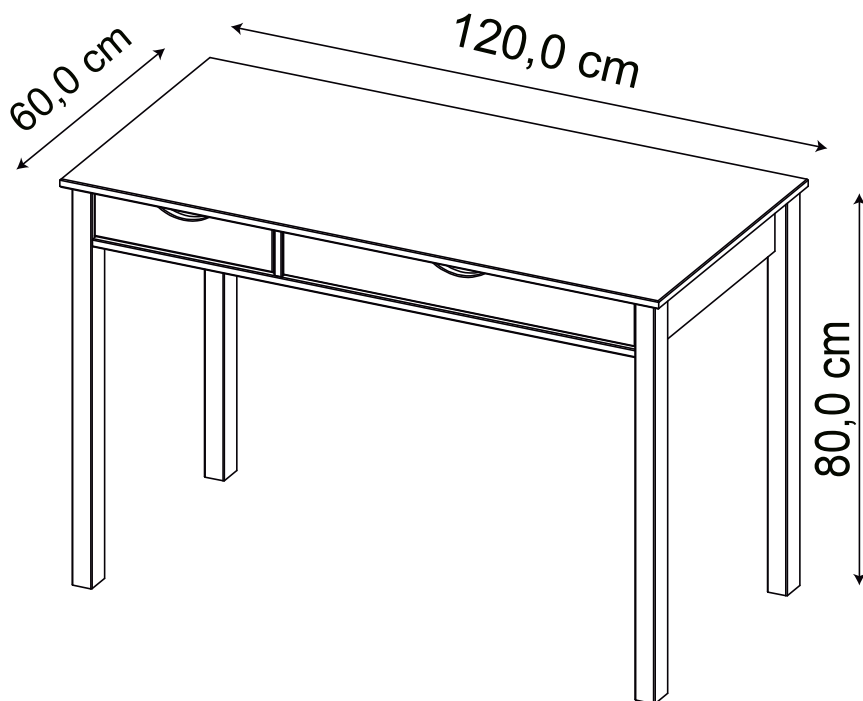

# GAVA DESK 2 DRW 57562

- |  |  |
|--|--|
| <b>(D)</b> Montageanleitung<br>57562             | <b>(GB)</b> Assembly instructions<br>57562   |
| <b>(FR)</b> Notice de montage<br>57562           | <b>(IT)</b> Istruzioni di montaggio<br>57562 |
| <b>(NL)</b> Handleiding voor de montage<br>57562 | <b>(PL)</b> Instrukcja montażu<br>57562      |
| <b>(CZ)</b> Montážní návod<br>57562              | <b>(SK)</b> Návod na montáž<br>57562         |
| <b>(HU)</b> Szerelési útmutató<br>57562          | <b>(RO)</b> Instrucțiuni de montaj<br>57562  |
| <b>(TR)</b> Montaj talimatı<br>57562             | <b>(RU)</b> Инструкция по монтажу<br>57562   |