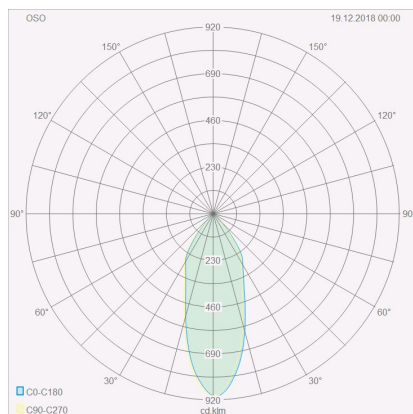

OSO

Typ	Deckenleuchte
Artikel Nr.	15/1552.26
GTIN (EAN)	4022671100946

Beschreibung

OSO Deckenleuchte, aluminium matt, LED nicht austauschbar, Lichtaustritt direkt, IP44

Material und Maße

Farbe	aluminium matt
Werkstoff	Glas teilsatiniert
Maße	L 65 mm x B 65 mm x H 55 mm
Gewicht	0,4 kg

Licht- und Elektrotechnik

Leuchtmittel	LED nicht austauschbar
Steuerung	dimmbar Phasenan/abschnitt
Systemleistung	8 W
Netto	370 lm (Leuchte/netto)
Brutto	630 lm (LED-Modul/brutto)
Lichtfarbe	2.800 K
CRI	90-100
Ausstrahlwinkel	40 °
Lichtaustritt	direkt
Schutzart	IP44
Schutzklasse	1
Energieeffizienzklasse des fest verbauten Leuchtmittels	A++, A+, A (LED)