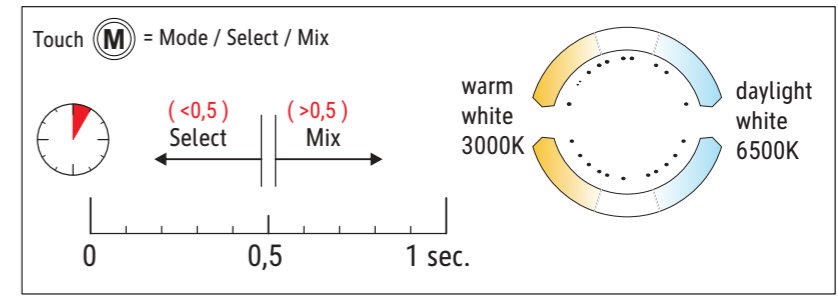

## Art.-No. 82050

**Memory - Funktion:**  
Alle Einstellungen werden beim Ausschalten ( $\text{I} > 0,5 \text{ s}$ ) automatisch gespeichert! Voraussetzung: Dauerhafte Netzspannung!

**Memory function:**  
All adjustments are automatically saved when the lamp is switched off ( $\text{I} > 0,5 \text{ s}$ )! Requirement: continuous mains voltage!

**Fonction mémoire:**  
Tous les réglages sont automatiquement sauvegardés lorsqu'on éteint ( $\text{I} > 0,5 \text{ s}$ ) le luminaire! Condition: tension de réseau continue!

Abmaße Produkt:  $L \times B \times H$   
545 x 205 x 466 mm (bei einer Arbeitshöhe von 440 mm)  
Gewicht: 2,414 kg

Verp. Abmaße :  $L \times B \times H$   
585 x 275 x 105 mm  
Gewicht kompl.: 3,407 kg