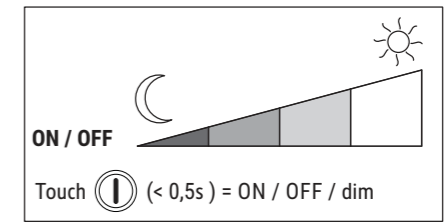

**Fonction mémoire:**  
Tous les réglages sont automatiquement sauvegardés lorsqu'on éteint ( $\text{I} > 0,5 \text{ s}$ ) le luminaire! Condition: tension de réseau continue!

Abmaße Produkt:  $L \times B \times H$   
545 x 205 x 466 mm (bei einer Arbeitshöhe von 440 mm)  
Gewicht: 2,414 kg

Verp. Abmaße :  $L \times B \times H$   
585 x 275 x 105 mm  
Gewicht kompl.: 3,407 kg