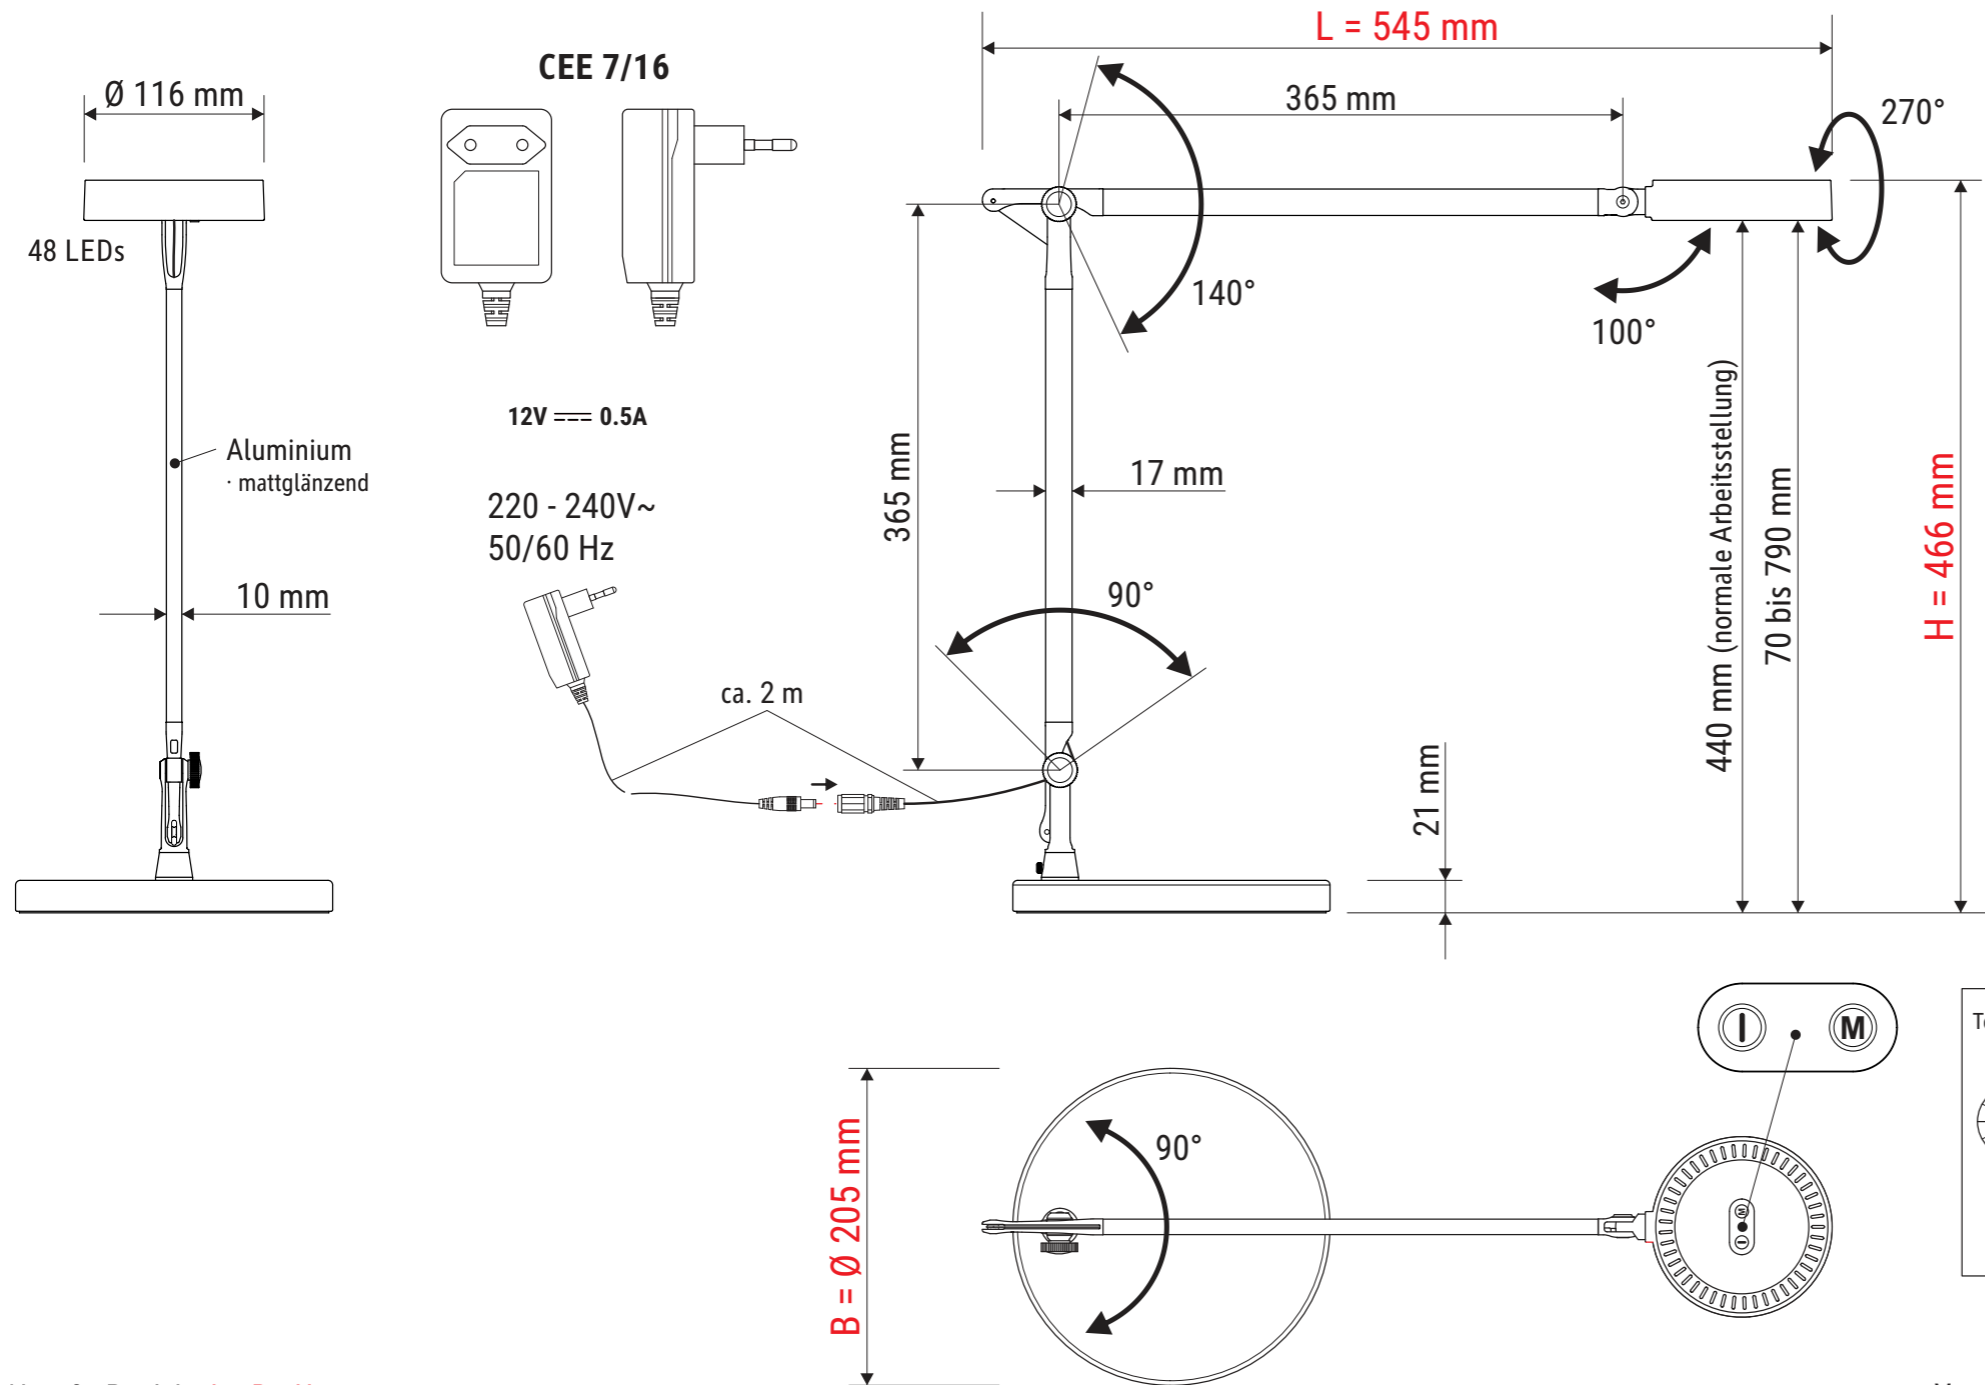

# Technisches Datenblatt / Technical Datasheet

## Art.-No. 82050

**Memory - Funktion:**  
Alle Einstellungen werden beim Ausschalten ( $\text{I} > 0,5 \text{ s}$ ) automatisch gespeichert! Voraussetzung: Dauerhafte Netzspannung!

**Memory function:**  
All adjustments are automatically saved when the lamp is switched off ( $\text{I} > 0,5 \text{ s}$ )! Requirement: continuous mains voltage!

**Fonction mémoire:**  
Tous les réglages sont automatiquement sauvegardés lorsqu'on éteint ( $\text{I} > 0,5 \text{ s}$ ) le luminaire! Condition: tension de réseau continue!

Abmaße Produkt:  $L \times B \times H$   
545 x 205 x 466 mm (bei einer Arbeitshöhe von 440 mm)  
Gewicht: 2,414 kg

Verp. Abmaße :  $L \times B \times H$   
585 x 275 x 105 mm  
Gewicht kompl.: 3,407 kg