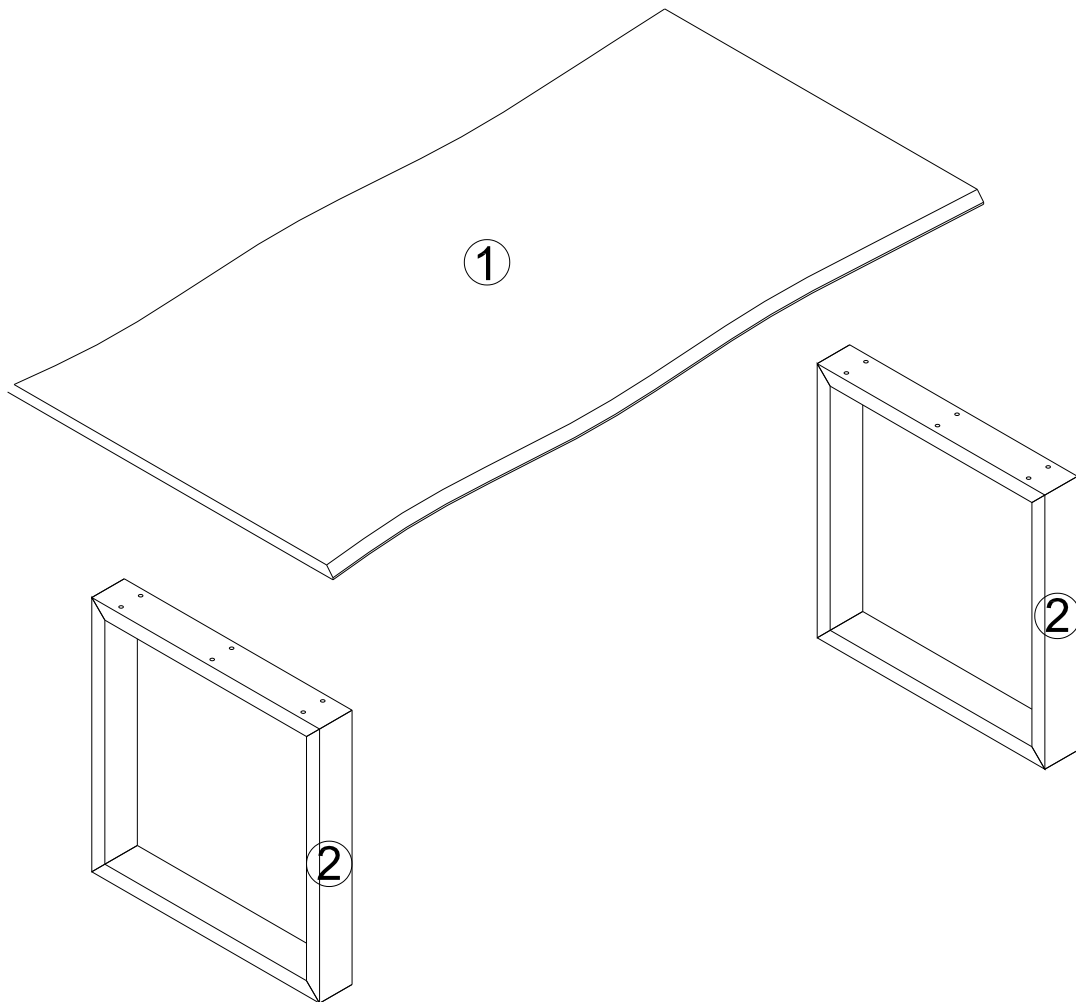

MELODY 333447, 333547

- | | | | |
|----|-----------------------------|----|-------------------------|
| Ⓓ | Montageanleitung | ⒼⒷ | Assembly instructions |
| ⒻⓇ | Notice de montage | ⒾⓉ | Istruzioni di montaggio |
| ⒸⓏ | Handleiding voor de montage | Ⓟ | Instrukcja montażu |
| ⒸⓏ | Montážní návod | ⓈⓀ | Návod na montáž |
| ⒽⓊ | Szerelési útmutató | Ⓡⓞ | Instrucțiuni de montaj |
| ⒹⓇ | Montaj talimatı | ⓇⓊ | Инструкция по монтажу |

A x 12
(Ø8 x 60)

B x 1
(M4)