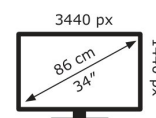

ASUS

PG34WCDM

30 kWh/1000h

ABCDEF**G**
HDR
31 kWh/1000h

2019/2013

Technische Daten ROG Swift PG34WCDM

Bildschirm	
Bildschirmdiagonale:	86,2 cm (33.9")
Display-Auflösung:	3440 x 1440 Pixel
Natives Seitenverhältnis:	21:9
Bildschirmtechnologie:	LCD
Touchscreen:	Nein
HD-Typ:	UltraWide Quad HD
Panel-Typ:	OLED
Bildschirmform:	Gebogen
Kontrastverhältnis:	1500000:1
Maximale Bildwiederholrate:	240 Hz
Anzahl der Farben des Displays:	1,073 Milliarden Farben
Reaktionszeit:	0,03 ms
Blendfreier Bildschirm:	Ja
Bewertung der Bildschirmkrümmung:	800R
Bildwinkel, horizontal:	178°
Bildwinkel, vertikal:	178°
Pixel Abstand:	0,231 x 0,231 mm
Sichtbare Größe (horizontal):	79,5 cm
Sichtbare Größe (vertikal):	33,3 cm
Digital horizontale Frequenz:	30 – 390 kHz
Digital vertikale Frequenz:	40 – 240 Hz
High Dynamic Range Video (HDR) Unterstützung:	Ja
Technologie mit hohem Dynamikbereich (HDR):	DisplayHDR 400 True Black, High Dynamic Range 10 (HDR10)
RGB-Farbraum:	DCI-P3
Farbskala:	99%
sRGB Abdeckung (klassisch):	135%

Gewicht und Abmessungen	
Gerätebreite (inkl. Fuß):	786 mm
Gerätetiefe (inkl. Fuß):	293 mm
Gerätehöhe (inkl. Fuß):	551 mm
Gewicht (mit Ständer):	8,4 kg
Breite (ohne Standfuß):	786 mm
Tiefe (ohne Standfuß):	275 mm
Höhe (ohne Standfuß):	551 mm
Gewicht (ohne Ständer):	5,6 kg

Ergonomie	
VESA-Halterung:	Ja
Kabelsperr-Slot:	Ja
Höhenverstellung:	Ja

Panel-Montage-Schnittstelle:	100 x 100 mm
Wandmontage:	Ja
Slot-Typ Kabelsperre:	Kensington
Höheneinstellung:	11 cm
Schwenkbar:	Ja
Schwenkwinkelbereich:	-15 – 15°
Neigungswinkelbereich:	-5 – 20°
Neigungsverstellung:	Ja