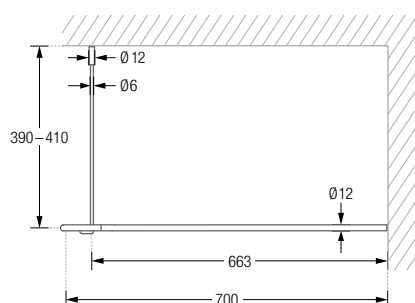

# DUSCHVORHANGSTANGEN L-FORM ZUR VERSCHRAUBUNG FÜR BADEWANNEN

DUSCHVORHANGSTANGE WANDVERSCHRAUBT

DTD

## DUSCHVORHANGSTANGEN L-FORM FÜR BADEWANNEN ZUR VERSCHRAUBUNG

Duschvorhangstangen  $\varnothing 12$  mm in L-Form für Badewannen.  
Inklusive eines Durchschleuderträgers zur Deckenabhängung in 40 cm Länge  
(Justiermöglichkeit  $\pm 10$  mm), Abhängung mit Metallsäge individuell einkürzbar.  
Edelstahl massiv, gebürstet, seidig-matt handgeschliffen.  
**Auch in individuellen Maßen erhältlich.**

DSE1600-700	Ausführung in 160 x 70 cm.
DSE1700-700	Ausführung in 170 x 70 cm.
DSE1700-750	Ausführung in 170 x 75 cm.

Produktbeispiel DSE1700-700 Seitenansicht:

Produktbeispiel DSE1700-700 Draufsicht:

Inklusive Montagematerial.