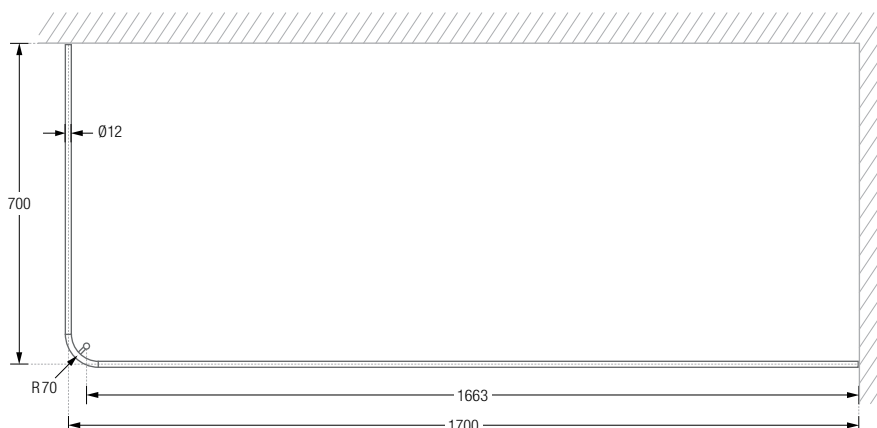

# DUSCHVORHANGSTANGEN L-FORM ZUR VERSCHRAUBUNG FÜR BADEWANNEN

DUSCHVORHANGSTANGE WANDVERSCHRAUBT

DTD

## DUSCHVORHANGSTANGEN L-FORM FÜR BADEWANNEN ZUR VERSCHRAUBUNG

Duschvorhangstangen  $\varnothing 12$  mm in L-Form für Badewannen.  
Inklusive eines Durchschleuderträgers zur Deckenabhängung in 40 cm Länge  
(Justiermöglichkeit  $\pm 10$  mm), Abhängung mit Metallsäge individuell einkürzbar.  
Edelstahl massiv, gebürstet, seidig-matt handgeschliffen.  
**Auch in individuellen Maßen erhältlich.**

DSE1600-700	Ausführung in 160 x 70 cm.
DSE1700-700	Ausführung in 170 x 70 cm.
DSE1700-750	Ausführung in 170 x 75 cm.

Produktbeispiel DSE1700-700 Seitenansicht:

Produktbeispiel DSE1700-700 Draufsicht:

Inklusive Montagematerial.