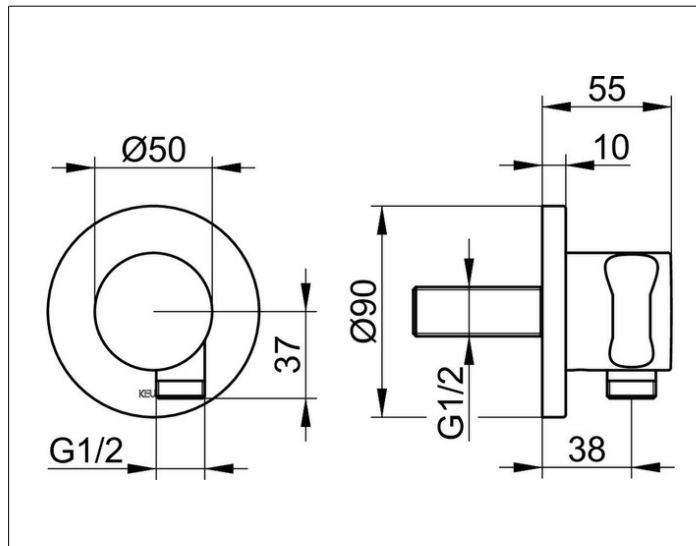

IXMO

59592070001 Schlauchanschluss mit Brausehalter DN 15

**PRODUKT**

**ZEICHNUNG**

**PRODUKTBESCHREIBUNG**

für Schläuche mit konischer Mutter  
mit runder Rosette, eigensicher gegen Rückfließen  
nach DIN EN 1717

**OBERFLÄCHE**

Edelstahl-finish

**ABMESSUNG**

rund

**AUSSCHREIBUNGSTEXT**

KEUCO IXMO Schlauchanschluss mit Brausehalter DN15, 59592070001  
Schlauchanschluss in Edelstahl-finish,  
mit runder Rosette und integriertem Brausehalter für Schläuche  
mit konischer Mutter, z.B. KEUCO Brauseschlauch 54995...,  
eigensicher gegen Rückfließen, frei positionierbar,  
Rosettendurchmesser 90 mm, Stärke 10 mm,  
Schlauchanschluss G 1/2 Zoll, Gesamtausladung 55 mm