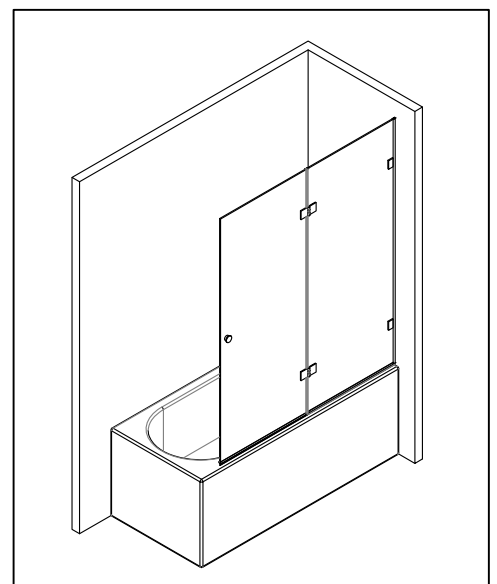

Badewannenfaltwand  
*bath screen*  
**BWF211- 100X140cm**

Montage links oder rechts  
*installation left or right*