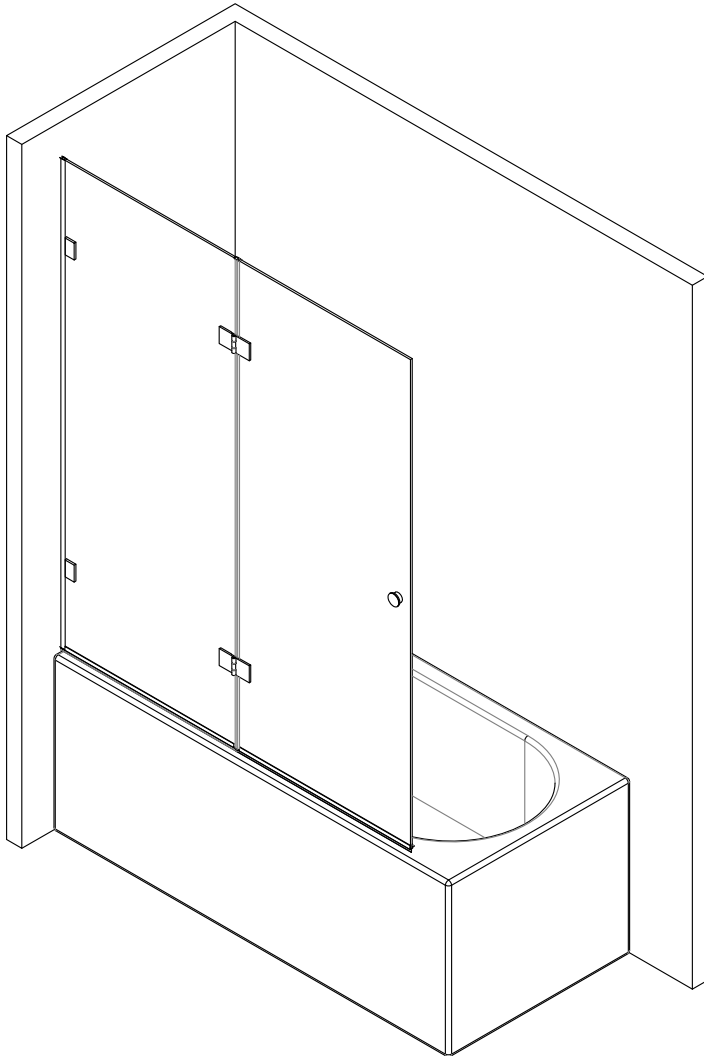

Badewannenfaltwand  
*bath screen*  
**BWF211- 100X140cm**

Montage links oder rechts  
*installation left or right*