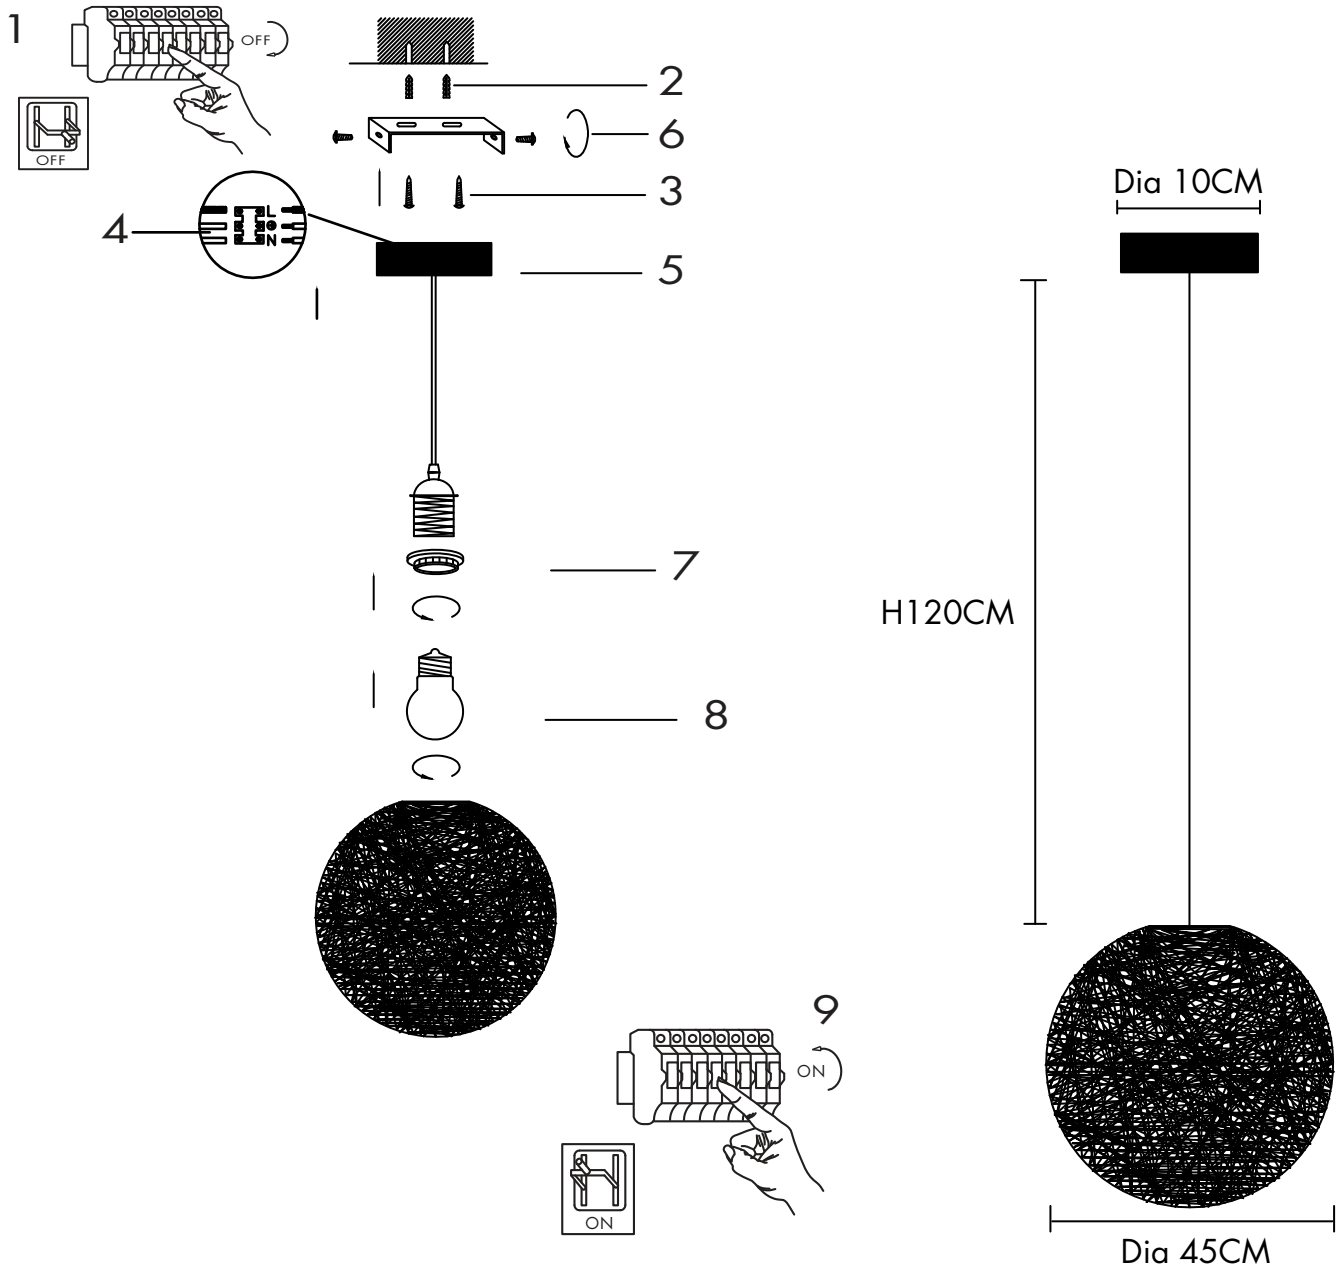

INSTRUCTION MANUAL

Corda HL 45
90892, 92966, 90893

FittinQ B.V.

Smaragdweg 52, 5527 LB Hapert, The Netherlands
www.qazqa.nl

QAZQA