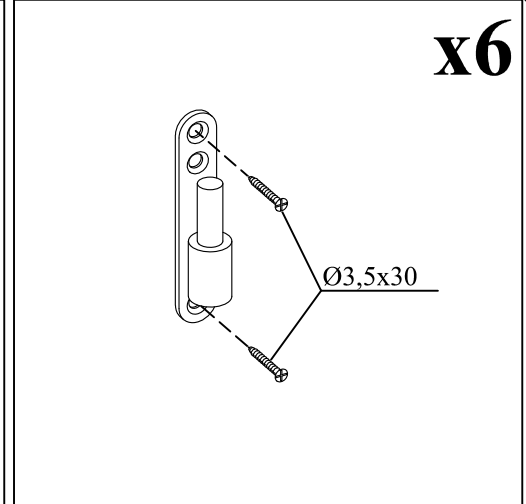

1

→||←40 mm

3,9 x 3,9 + 0,9

40017

Dim.	Skizze, dessin, Sketch	Pos.	Länge, Longueur, Length,mm	Quantity Quantität Quantité	Name, Nom, Name	Ref.	
		①	3900	1	Zurück Brett	400013	
		②	1767	1	Front Brett	400146	
		③	518	1	Front Brett	400145	
		④	3900	47+2	Seiten, Zurück Brett	400014	
		⑤			Seiten Brett		
		⑥	1767	8	Front Brett	400147	
		⑦	518	26	Front Brett	400148	
		⑧	543	9	Front Brett	400149	
		⑨	4200	2	Seiten Brett	400133	
		⑩	4500	2	Seiten Brett	400134	
		⑪a	4800	1	Seiten Brett	401012	
		⑪b	4800	1	Seiten Brett	401011	
		⑫	4800	5	Sparren	404031	
				⑬	2	Front Brett	402018
		⑭	2050	110+2 (88+2)	Dach Bretter	284502	

Dim.	Skizze, dessin, Sketch	Pos.	Länge, Longueur, Length, mm	Quantity, Quantité	Name, Nom, Name	Ref.
		15	2070	4	Wind Brett	285002
		16	2070	4	Wind Brett	286503
		17	200	2	Decor	286990
		18	2400	4	Wind Brett	286062
		19	2400	4	Wind Brett	286061
OPTION 19x48		20	2000	4	Wind latte	286801
	TR1	1973	1	Türrahmen links	289201	
	TR2	1973	1	Türrahmen rechts	289202	
	TR3	1700	1	Über Türrahmen	289207	
	TR4	1500	1	Türstufe	289208	
	T1	1850 x765	1	Tür	289002 T1	
	T2		1		289002 T2	
	F1	780x 1076	1	Fenster	289103	

	Pos.	Dim	Quant.
		Ø4.5 x 100	4
		Ø3.5 x 40	80
		Ø2.0 x 40	440
		M8 x 60	4
			8
		M8	4

---OPTION---

1

2

4

OPTION

!

5