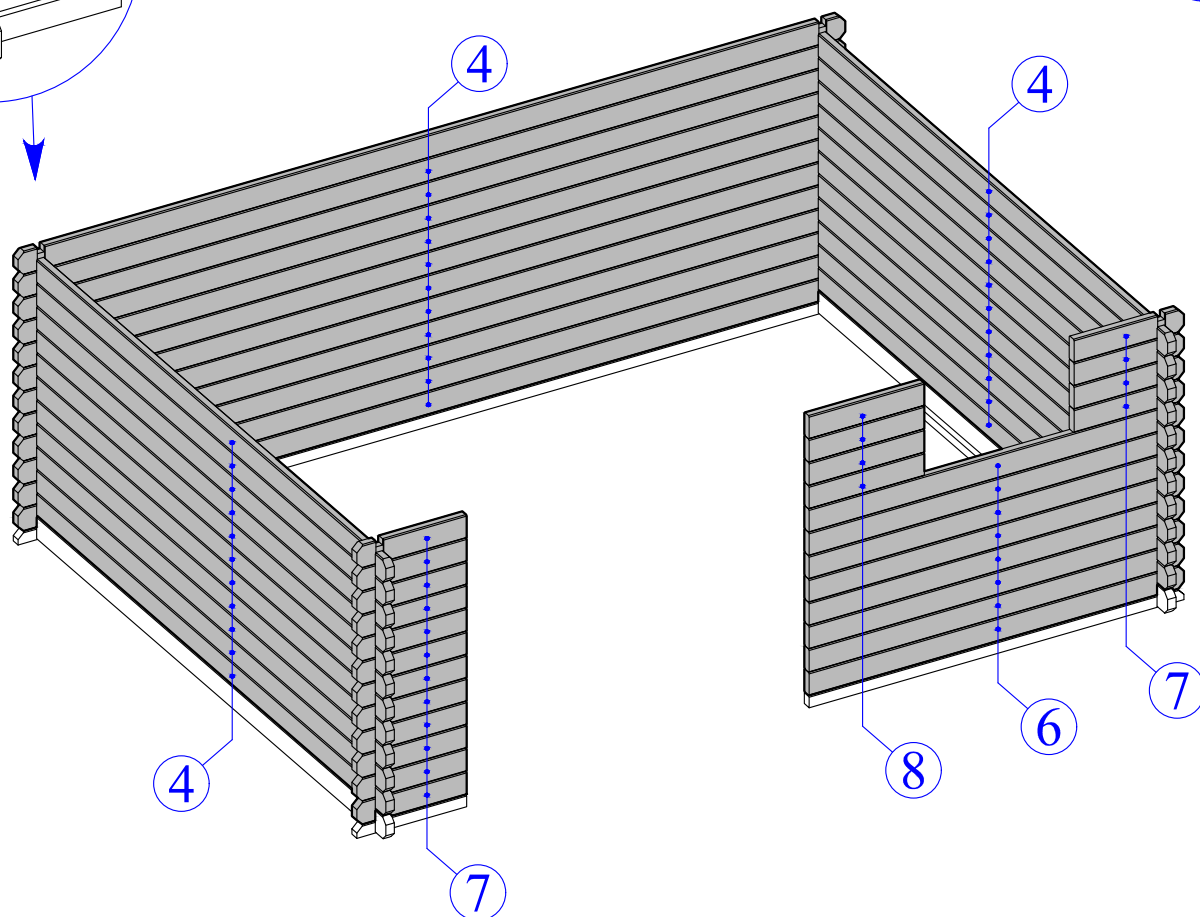

1

→||←40 mm

3,9 x 3,9 + 0,9

40017

Dim.	Skizze, dessin, Sketch	Pos.	Länge, Longueur, Length,mm	Quantity Quantität Quantité	Name, Nom, Name	Ref.	
		①	3900	1	Zurück Brett	400013	
		②	1767	1	Front Brett	400146	
		③	518	1	Front Brett	400145	
		④	3900	47+2	Seiten, Zurück Brett	400014	
		⑤			Seiten Brett		
		⑥	1767	8	Front Brett	400147	
		⑦	518	26	Front Brett	400148	
		⑧	543	9	Front Brett	400149	
		⑨	4200	2	Seiten Brett	400133	
		⑩	4500	2	Seiten Brett	400134	
		⑪a	4800	1	Seiten Brett	401012	
		⑪b	4800	1	Seiten Brett	401011	
		⑫	4800	5	Sparren	404031	
				⑬	2	Front Brett	402018
		⑭	2050	110+2 (88+2)	Dach Bretter	284502	

	Pos.	Dim	Quant.
		Ø4.5 x 100	4
		Ø3.5 x 40	80
		Ø2.0 x 40	440
		M8 x 60	4
			8
		M8	4

---OPTION---

1

2

4

OPTION

!

5