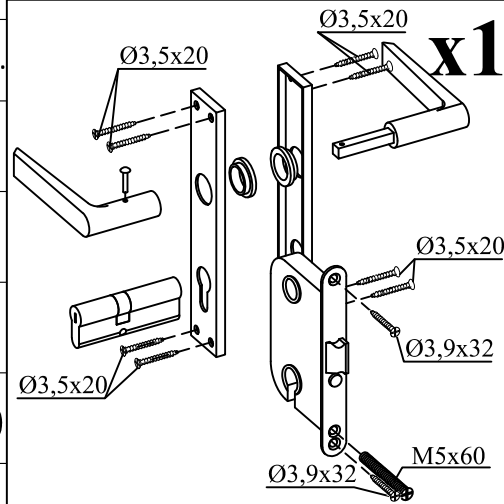

1

→||←40 mm

3,9 x 3,9 + 0,9

40017

Dim.	Skizze, dessin, Sketch	Pos.	Länge, Longueur, Length,mm	Quantity Quantität Quantité	Name, Nom, Name	Ref.	
		①	3900	1	Zurück Brett	400013	
		②	1767	1	Front Brett	400146	
		③	518	1	Front Brett	400145	
		④	3900	47+2	Seiten, Zurück Brett	400014	
		⑤			Seiten Brett		
		⑥	1767	8	Front Brett	400147	
		⑦	518	26	Front Brett	400148	
		⑧	543	9	Front Brett	400149	
		⑨	4200	2	Seiten Brett	400133	
		⑩	4500	2	Seiten Brett	400134	
		⑪a	4800	1	Seiten Brett	401012	
		⑪b	4800	1	Seiten Brett	401011	
		⑫	4800	5	Sparren	404031	
				⑬	2	Front Brett	402018
		⑭	2050	110+2 (88+2)	Dach Bretter	284502	

Dim.	Skizze, dessin, Sketch	Pos.	Länge, Longueur, Length, mm	Quantity, Quantité	Name, Nom, Name	Ref.
		15	2070	4	Wind Brett	285002
		16	2070	4	Wind Brett	286503
		17	200	2	Decor	286990
		18	2400	4	Wind Brett	286062
		19	2400	4	Wind Brett	286061
OPTION 19x48		20	2000	4	Wind latte	286801
	TR1	1973	1	Türrahmen links	289201	
	TR2	1973	1	Türrahmen rechts	289202	
	TR3	1700	1	Über Türrahmen	289207	
	TR4	1500	1	Türstufe	289208	
	T1	1850 x765	1	Tür	289002 T1	
	T2		1		289002 T2	
	F1	780x 1076	1	Fenster	289103	

	Pos.	Dim	Quant.
		Ø4.5 x 100	4
		Ø3.5 x 40	80
		Ø2.0 x 40	440
		M8 x 60	4
			8
		M8	4

---OPTION---

1

2

4

OPTION

!

5