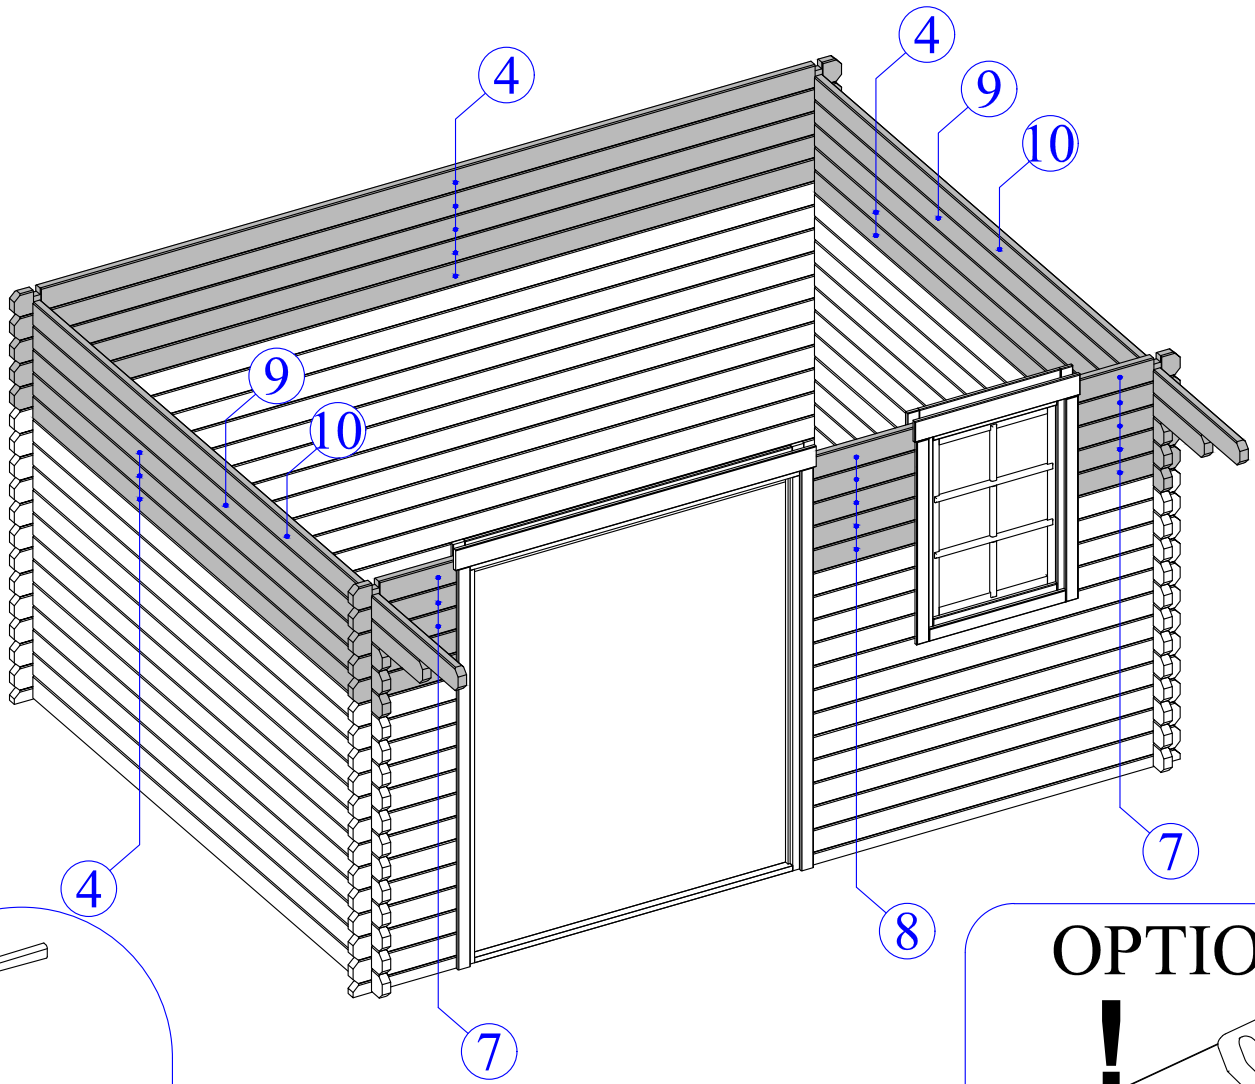

Dim.	Skizze, dessin, Sketch	Pos.	Länge, Longueur, Length, mm	Quantity, Quantité	Name, Nom, Name	Ref.
		15	2070	4	Wind Brett	285002
		16	2070	4	Wind Brett	286503
		17	200	2	Decor	286990
		18	2400	4	Wind Brett	286062
		19	2400	4	Wind Brett	286061
OPTION 19x48		20	2000	4	Wind latte	286801
	TR1	1973	1	Türrahmen links	289201	
	TR2	1973	1	Türrahmen rechts	289202	
	TR3	1700	1	Über Türrahmen	289207	
	TR4	1500	1	Türstufe	289208	
	T1	1850 x765	1	Tür	289002 T1	
	T2		1		289002 T2	
	F1	780x 1076	1	Fenster	289103	

	Pos.	Dim	Quant.
		Ø4.5 x 100	4
		Ø3.5 x 40	80
		Ø2.0 x 40	440
		M8 x 60	4
			8
		M8	4

---OPTION---

1

2

4

OPTION

!

5