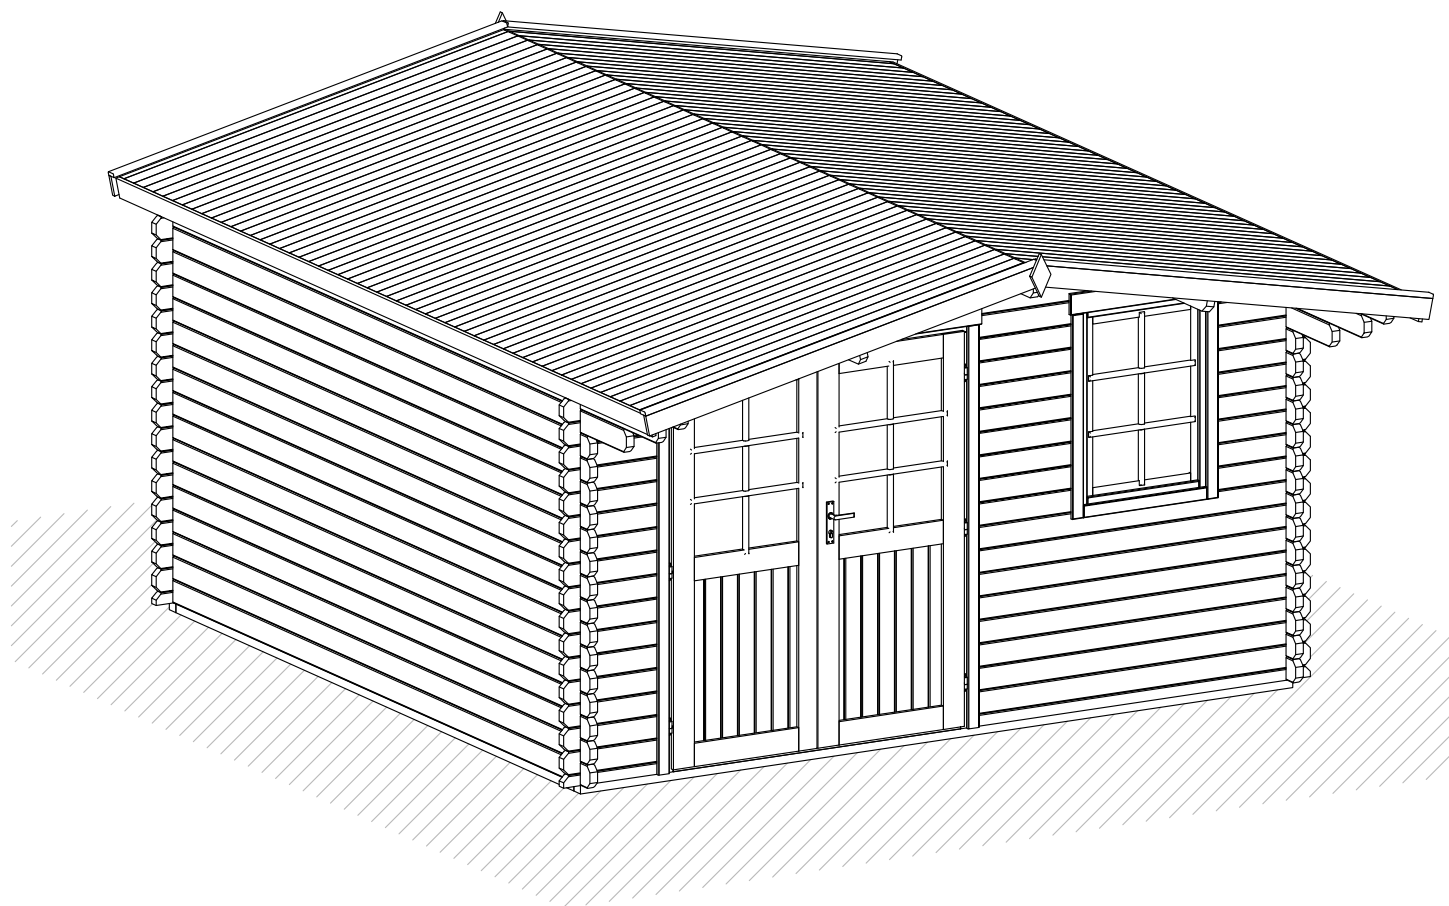

1

→||←40 mm

3,9 x 3,9 + 0,9

40017

Dim.	Skizze, dessin, Sketch	Pos.	Länge, Longueur, Length,mm	Quantity Quantität Quantité	Name, Nom, Name	Ref.	
		①	3900	1	Zurück Brett	400013	
		②	1767	1	Front Brett	400146	
		③	518	1	Front Brett	400145	
		④	3900	47+2	Seiten, Zurück Brett	400014	
		⑤			Seiten Brett		
		⑥	1767	8	Front Brett	400147	
		⑦	518	26	Front Brett	400148	
		⑧	543	9	Front Brett	400149	
		⑨	4200	2	Seiten Brett	400133	
		⑩	4500	2	Seiten Brett	400134	
		⑪a	4800	1	Seiten Brett	401012	
		⑪b	4800	1	Seiten Brett	401011	
		⑫	4800	5	Sparren	404031	
				⑬	2	Front Brett	402018
		⑭	2050	110+2 (88+2)	Dach Bretter	284502	

Dim.	Skizze, dessin, Sketch	Pos.	Länge, Longueur, Length, mm	Quantity, Quantité	Name, Nom, Name	Ref.
		15	2070	4	Wind Brett	285002
		16	2070	4	Wind Brett	286503
		17	200	2	Decor	286990
		18	2400	4	Wind Brett	286062
		19	2400	4	Wind Brett	286061
OPTION 19x48		20	2000	4	Wind latte	286801
	TR1	1973	1	Türrahmen links	289201	
	TR2	1973	1	Türrahmen rechts	289202	
	TR3	1700	1	Über Türrahmen	289207	
	TR4	1500	1	Türstufe	289208	
	T1	1850 x765	1	Tür	289002 T1	
	T2		1		289002 T2	
	F1	780x 1076	1	Fenster	289103	

	Pos.	Dim	Quant.
		Ø4.5 x 100	4
		Ø3.5 x 40	80
		Ø2.0 x 40	440
		M8 x 60	4
			8
		M8	4

---OPTION---

1

2

4

OPTION

!

5