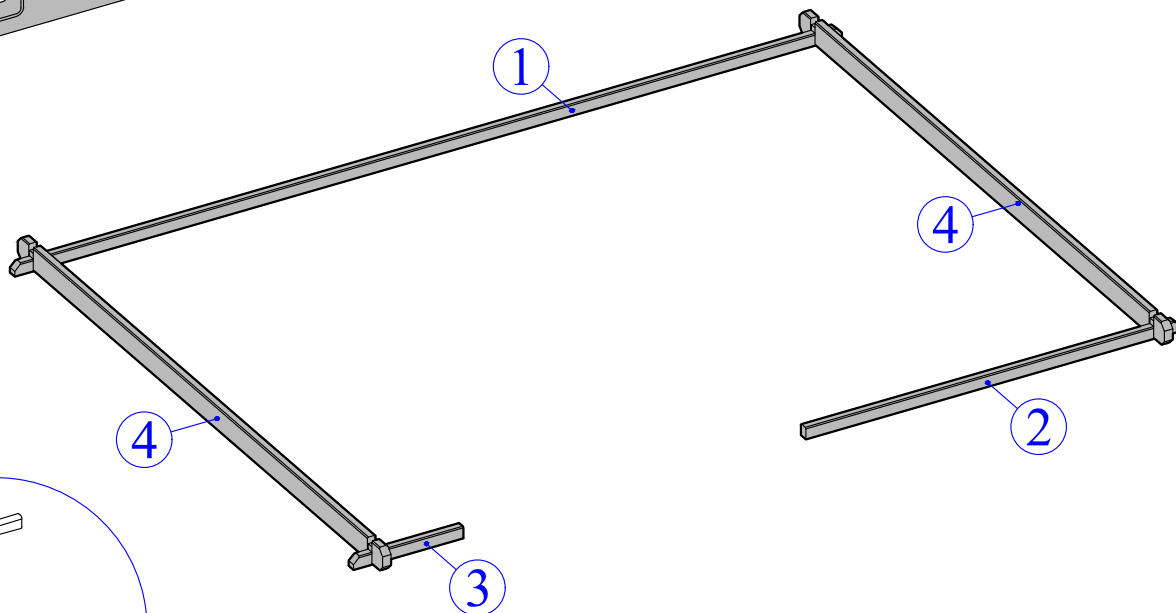

1

→||←40 mm

3,9 x 3,9 + 0,9

40017

Dim.	Skizze, dessin, Sketch	Pos.	Länge, Longueur, Length,mm	Quantity Quantität Quantité	Name, Nom, Name	Ref.	
		①	3900	1	Zurück Brett	400013	
		②	1767	1	Front Brett	400146	
		③	518	1	Front Brett	400145	
		④	3900	47+2	Seiten, Zurück Brett	400014	
		⑤			Seiten Brett		
		⑥	1767	8	Front Brett	400147	
		⑦	518	26	Front Brett	400148	
		⑧	543	9	Front Brett	400149	
		⑨	4200	2	Seiten Brett	400133	
		⑩	4500	2	Seiten Brett	400134	
		⑪a	4800	1	Seiten Brett	401012	
		⑪b	4800	1	Seiten Brett	401011	
		⑫	4800	5	Sparren	404031	
				⑬	2	Front Brett	402018
		⑭	2050	110+2 (88+2)	Dach Bretter	284502	

Dim.	Skizze, dessin, Sketch	Pos.	Länge, Longueur, Length, mm	Quantity, Quantité	Name, Nom, Name	Ref.
		15	2070	4	Wind Brett	285002
		16	2070	4	Wind Brett	286503
		17	200	2	Decor	286990
		18	2400	4	Wind Brett	286062
		19	2400	4	Wind Brett	286061
OPTION 19x48		20	2000	4	Wind latte	286801
	TR1	1973	1	Türrahmen links	289201	
	TR2	1973	1	Türrahmen rechts	289202	
	TR3	1700	1	Über Türrahmen	289207	
	TR4	1500	1	Türstufe	289208	
	T1	1850 x765	1	Tür	289002 T1	
	T2		1		289002 T2	
	F1	780x 1076	1	Fenster	289103	

	Pos.	Dim	Quant.
		Ø4.5 x 100	4
		Ø3.5 x 40	80
		Ø2.0 x 40	440
		M8 x 60	4
			8
		M8	4

---OPTION---

1

2

4

OPTION

!

5