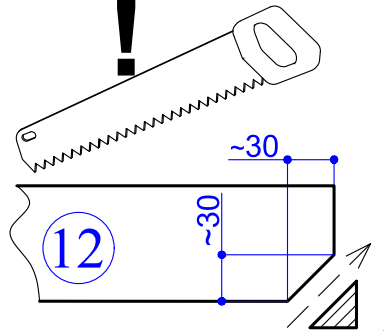

1

→||←40 mm

3,9 x 3,9 + 0,9

40017

Dim.	Skizze, dessin, Sketch	Pos.	Länge, Longueur, Length,mm	Quantity Quantität Quantité	Name, Nom, Name	Ref.	
		①	3900	1	Zurück Brett	400013	
		②	1767	1	Front Brett	400146	
		③	518	1	Front Brett	400145	
		④	3900	47+2	Seiten, Zurück Brett	400014	
		⑤			Seiten Brett		
		⑥	1767	8	Front Brett	400147	
		⑦	518	26	Front Brett	400148	
		⑧	543	9	Front Brett	400149	
		⑨	4200	2	Seiten Brett	400133	
		⑩	4500	2	Seiten Brett	400134	
		⑪a	4800	1	Seiten Brett	401012	
		⑪b	4800	1	Seiten Brett	401011	
		⑫	4800	5	Sparren	404031	
				⑬	2	Front Brett	402018
		⑭	2050	110+2 (88+2)	Dach Bretter	284502	

Dim.	Skizze, dessin, Sketch	Pos.	Länge, Longueur, Length, mm	Quantity, Quantité	Name, Nom, Name	Ref.
		15	2070	4	Wind Brett	285002
		16	2070	4	Wind Brett	286503
		17	200	2	Decor	286990
		18	2400	4	Wind Brett	286062
		19	2400	4	Wind Brett	286061
OPTION 19x48		20	2000	4	Wind latte	286801
	TR1	1973	1	Türrahmen links	289201	
	TR2	1973	1	Türrahmen rechts	289202	
	TR3	1700	1	Über Türrahmen	289207	
	TR4	1500	1	Türstufe	289208	
	T1	1850 x765	1	Tür	289002 T1	
	T2		1		289002 T2	
	F1	780x 1076	1	Fenster	289103	

	Pos.	Dim	Quant.
		Ø4.5 x 100	4
		Ø3.5 x 40	80
		Ø2.0 x 40	440
		M8 x 60	4
			8
		M8	4

---OPTION---

1

2

4

OPTION

!

5