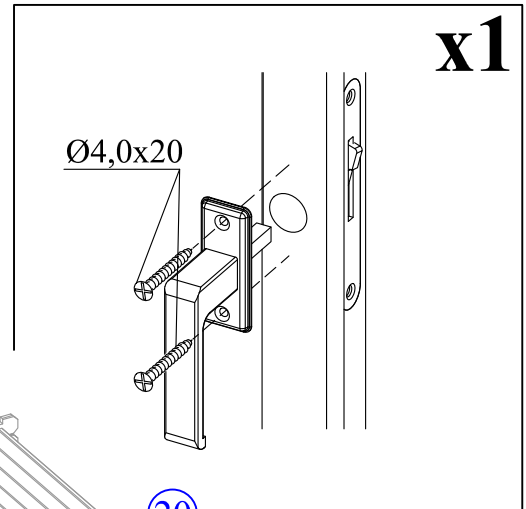

1

→||←40 mm

3,9 x 3,9 + 0,9

40017

Dim.	Skizze, dessin, Sketch	Pos.	Länge, Longueur, Length,mm	Quantity Quantität Quantité	Name, Nom, Name	Ref.	
		①	3900	1	Zurück Brett	400013	
		②	1767	1	Front Brett	400146	
		③	518	1	Front Brett	400145	
		④	3900	47+2	Seiten, Zurück Brett	400014	
		⑤			Seiten Brett		
		⑥	1767	8	Front Brett	400147	
		⑦	518	26	Front Brett	400148	
		⑧	543	9	Front Brett	400149	
		⑨	4200	2	Seiten Brett	400133	
		⑩	4500	2	Seiten Brett	400134	
		⑪a	4800	1	Seiten Brett	401012	
		⑪b	4800	1	Seiten Brett	401011	
		⑫	4800	5	Sparren	404031	
				⑬	2	Front Brett	402018
		⑭	2050	110+2 (88+2)	Dach Bretter	284502	

Dim.	Skizze, dessin, Sketch	Pos.	Länge, Longueur, Length, mm	Quantity, Quantité	Name, Nom, Name	Ref.
		15	2070	4	Wind Brett	285002
		16	2070	4	Wind Brett	286503
		17	200	2	Decor	286990
		18	2400	4	Wind Brett	286062
		19	2400	4	Wind Brett	286061
OPTION 19x48		20	2000	4	Wind latte	286801
	TR1	1973	1	Türrahmen links	289201	
	TR2	1973	1	Türrahmen rechts	289202	
	TR3	1700	1	Über Türrahmen	289207	
	TR4	1500	1	Türstufe	289208	
	T1	1850 x765	1	Tür	289002 T1	
	T2		1		289002 T2	
	F1	780x 1076	1	Fenster	289103	

	Pos.	Dim	Quant.
		Ø4.5 x 100	4
		Ø3.5 x 40	80
		Ø2.0 x 40	440
		M8 x 60	4
			8
		M8	4

---OPTION---

1

2

4

OPTION

!

5