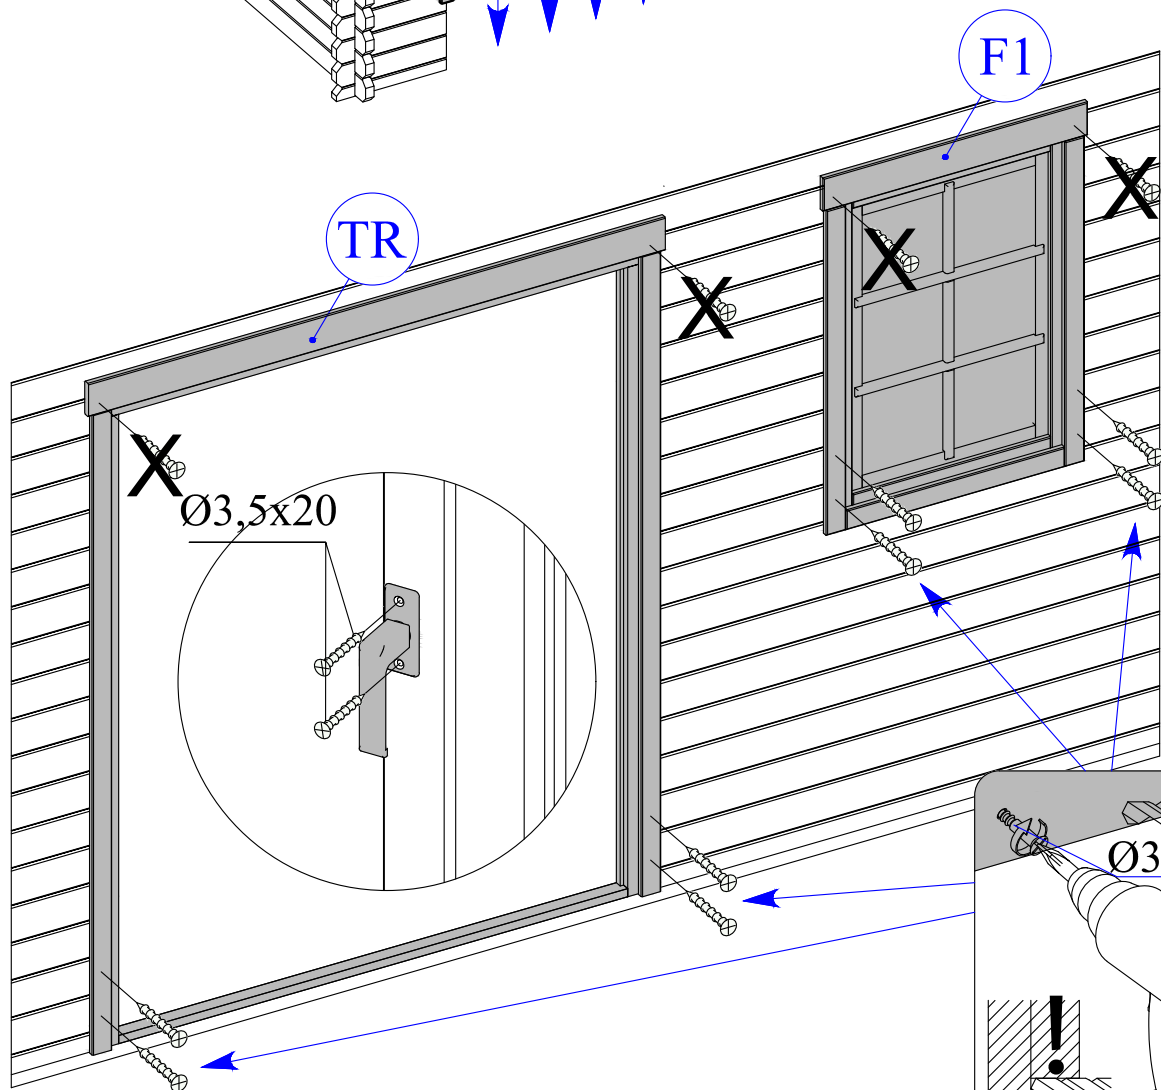

Dim.	Skizze, dessin, Sketch	Pos.	Länge, Longueur, Length, mm	Quantity, Quantité	Name, Nom, Name	Ref.
		15	2070	4	Wind Brett	285002
		16	2070	4	Wind Brett	286503
		17	200	2	Decor	286990
		18	2400	4	Wind Brett	286062
		19	2400	4	Wind Brett	286061
OPTION 19x48		20	2000	4	Wind latte	286801
	TR1	1973	1	Türrahmen links	289201	
	TR2	1973	1	Türrahmen rechts	289202	
	TR3	1700	1	Über Türrahmen	289207	
	TR4	1500	1	Türstufe	289208	
	T1	1850 x765	1	Tür	289002 T1	
	T2		1		289002 T2	
	F1	780x 1076	1	Fenster	289103	

	Pos.	Dim	Quant.
		Ø4.5 x 100	4
		Ø3.5 x 40	80
		Ø2.0 x 40	440
		M8 x 60	4
			8
		M8	4

---OPTION---

1

2

4

OPTION

!

5