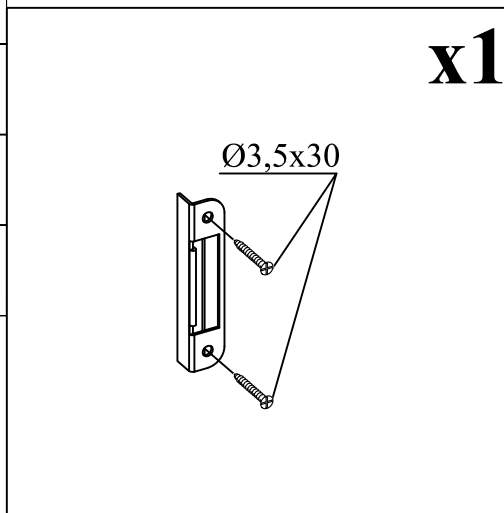

1

→||←40 mm

3,9 x 3,9 + 0,9

40017

Dim.	Skizze, dessin, Sketch	Pos.	Länge, Longueur, Length,mm	Quantity Quantität Quantité	Name, Nom, Name	Ref.	
		①	3900	1	Zurück Brett	400013	
		②	1767	1	Front Brett	400146	
		③	518	1	Front Brett	400145	
		④	3900	47+2	Seiten, Zurück Brett	400014	
		⑤			Seiten Brett		
		⑥	1767	8	Front Brett	400147	
		⑦	518	26	Front Brett	400148	
		⑧	543	9	Front Brett	400149	
		⑨	4200	2	Seiten Brett	400133	
		⑩	4500	2	Seiten Brett	400134	
		⑪a	4800	1	Seiten Brett	401012	
		⑪b	4800	1	Seiten Brett	401011	
		⑫	4800	5	Sparren	404031	
				⑬	2	Front Brett	402018
		⑭	2050	110+2 (88+2)	Dach Bretter	284502	

Dim.	Skizze, dessin, Sketch	Pos.	Länge, Longueur, Length, mm	Quantity, Quantité	Name, Nom, Name	Ref.
		15	2070	4	Wind Brett	285002
		16	2070	4	Wind Brett	286503
		17	200	2	Decor	286990
		18	2400	4	Wind Brett	286062
		19	2400	4	Wind Brett	286061
OPTION 19x48		20	2000	4	Wind latte	286801
	TR1	1973	1	Türrahmen links	289201	
	TR2	1973	1	Türrahmen rechts	289202	
	TR3	1700	1	Über Türrahmen	289207	
	TR4	1500	1	Türstufe	289208	
	T1	1850 x765	1	Tür	289002 T1	
	T2		1		289002 T2	
	F1	780x 1076	1	Fenster	289103	

	Pos.	Dim	Quant.
		Ø4.5 x 100	4
		Ø3.5 x 40	80
		Ø2.0 x 40	440
		M8 x 60	4
			8
		M8	4

---OPTION---

1

2

4

OPTION

!

5