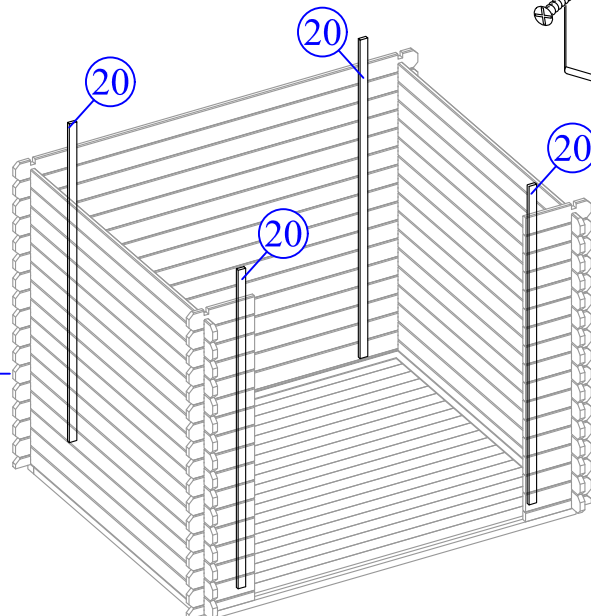

1

→||←40 mm

3,9 x 3,9 + 0,9

40017

Dim.	Skizze, dessin, Sketch	Pos.	Länge, Longueur, Length,mm	Quantity Quantität Quantité	Name, Nom, Name	Ref.	
		①	3900	1	Zurück Brett	400013	
		②	1767	1	Front Brett	400146	
		③	518	1	Front Brett	400145	
		④	3900	47+2	Seiten, Zurück Brett	400014	
		⑤			Seiten Brett		
		⑥	1767	8	Front Brett	400147	
		⑦	518	26	Front Brett	400148	
		⑧	543	9	Front Brett	400149	
		⑨	4200	2	Seiten Brett	400133	
		⑩	4500	2	Seiten Brett	400134	
		⑪a	4800	1	Seiten Brett	401012	
		⑪b	4800	1	Seiten Brett	401011	
		⑫	4800	5	Sparren	404031	
				⑬	2	Front Brett	402018
		⑭	2050	110+2 (88+2)	Dach Bretter	284502	

Dim.	Skizze, dessin, Sketch	Pos.	Länge, Longueur, Length, mm	Quantity, Quantité	Name, Nom, Name	Ref.
		15	2070	4	Wind Brett	285002
		16	2070	4	Wind Brett	286503
		17	200	2	Decor	286990
		18	2400	4	Wind Brett	286062
		19	2400	4	Wind Brett	286061
OPTION 19x48		20	2000	4	Wind latte	286801
	TR1	1973	1	Türrahmen links	289201	
	TR2	1973	1	Türrahmen rechts	289202	
	TR3	1700	1	Über Türrahmen	289207	
	TR4	1500	1	Türstufe	289208	
	T1	1850 x765	1	Tür	289002 T1	
	T2		1		289002 T2	
	F1	780x 1076	1	Fenster	289103	

	Pos.	Dim	Quant.
		Ø4.5 x 100	4
		Ø3.5 x 40	80
		Ø2.0 x 40	440
		M8 x 60	4
			8
		M8	4

---OPTION---

1

2

4

OPTION

!

5