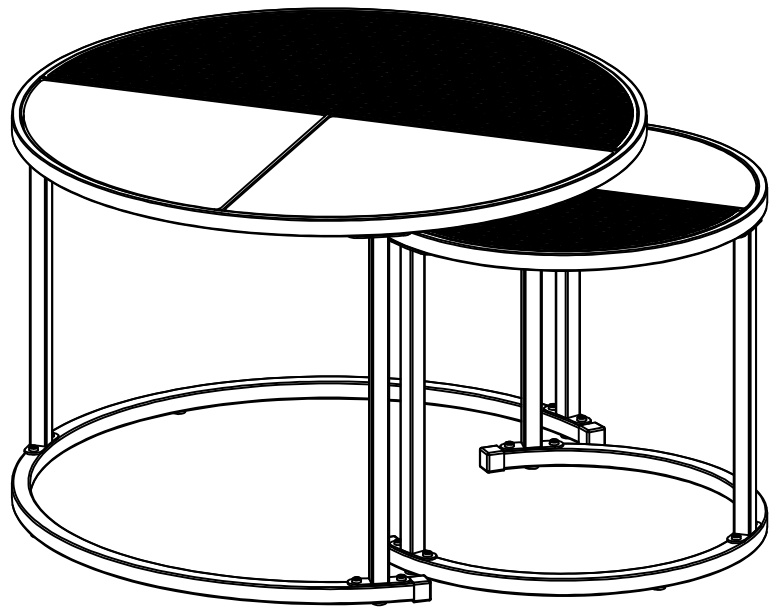

SKU: WF305053AAT

Gebrauchsanweisung

Manuel du produit

Manual del producto

Manuale del prodotto

- **Wichtig** - Bitte lesen Sie diese Anleitung vollständig durch, bevor Sie mit der Montage beginnen.
- Wenn Sie Fragen zu diesem Produkt haben, wenden Sie sich bitte rechtzeitig an Ihren Lieferanten.
- Prüfen Sie, ob alle auf den Seiten 4 aufgeführten Komponenten und Werkzeuge vorhanden sind.
- Sämtliches Zubehör aus dem Logistikpaket entnehmen und gruppieren.
- Kinder und Tiere vom Arbeitsbereich fernhalten, Kleinteile können beim Verschlucken ersticken.
- Teile der Montage werden mit 2 Personen einfacher.
- Stellen Sie sicher, dass Sie genügend Platz haben, um die Teile anzuordnen, bevor Sie beginnen.
- Montieren Sie den Artikel so nah wie möglich an seiner endgültigen Position (im selben Raum).
- Montieren Sie das Gerät auf einer weichen, ebenen Oberfläche, um eine Beschädigung des Geräts oder Ihres Bodens zu vermeiden (verwenden Sie den geöffneten Karton des Geräts).
- **Pflege und Wartung**
 - Nur mit einem feuchten Tuch und mildem Reinigungsmittel reinigen, keine Bleich- oder Scheuermittel verwenden.
Wenn Sie Fragen zu diesem Produkt haben, wenden Sie sich bitte rechtzeitig an Ihren Lieferanten.
 - Prüfen Sie von Zeit zu Zeit, ob die Schrauben am Produkt locker sind.
- **Notiz**
 - Bei Bedarf kann die nächste Seite ausgeschnitten und während der gesamten Montage als Referenz verwendet werden.
 - Bewahren Sie diese Seite mit diesen Anweisungen zum späteren Nachschlagen auf.

<p>①</p>  <p>1PC</p>	<p>②</p>  <p>1PC</p>	<p>③</p>  <p>3PCS</p>	<p>④</p>  <p>1PC</p>	<p>⑤</p>  <p>1PC</p>
<p>⑥</p>  <p>3PCS</p>	<p>Ⓐ</p>  <p>4PCS</p>	<p>Ⓑ</p>  <p>8PCS</p>	<p>Ⓒ</p>  <p>M6*10 24PCS</p>	<p>Ⓓ</p>  <p>1PC</p>