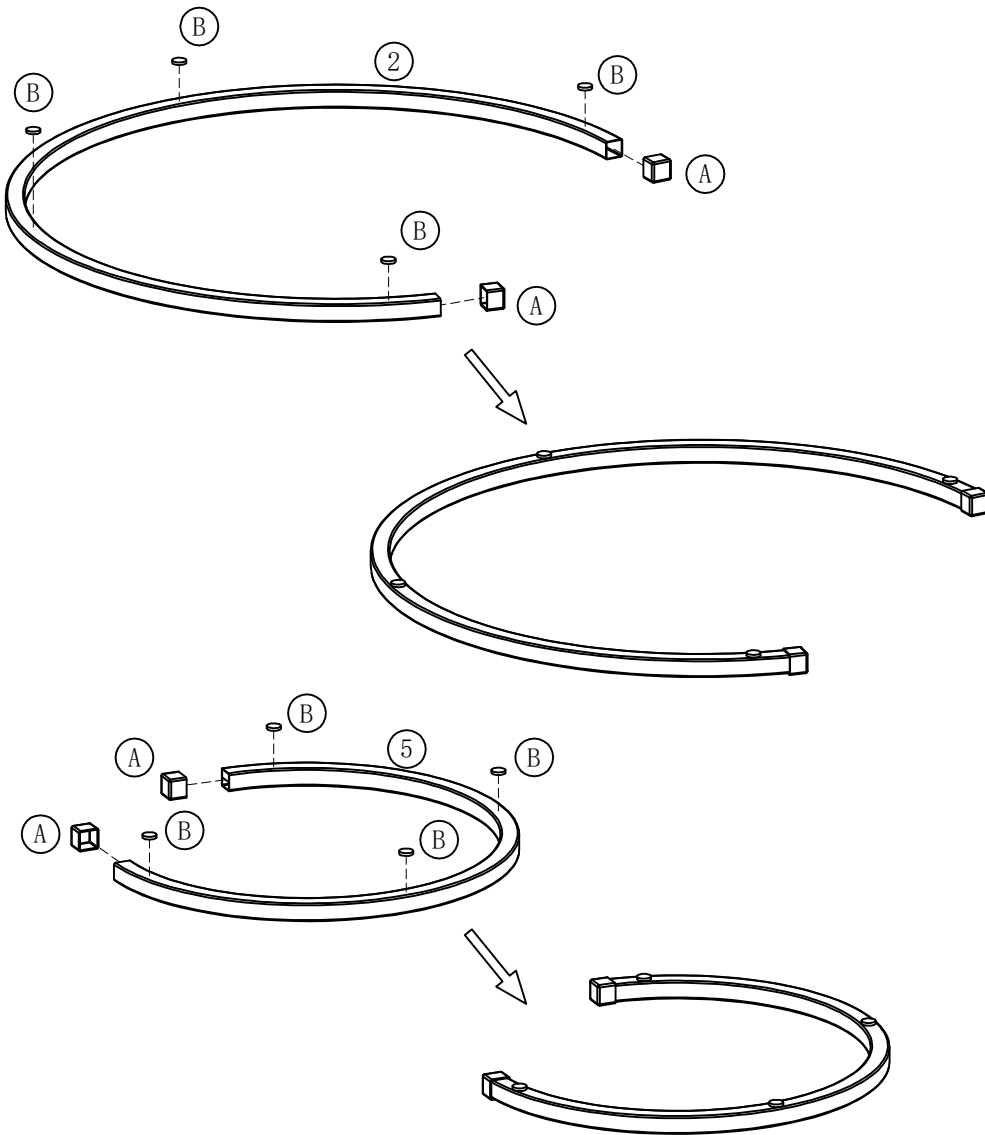

SKU: WF305053AAT

Gebrauchsanweisung

Manuel du produit

Manual del producto

Manuale del prodotto

- **Wichtig** - Bitte lesen Sie diese Anleitung vollständig durch, bevor Sie mit der Montage beginnen.
- Wenn Sie Fragen zu diesem Produkt haben, wenden Sie sich bitte rechtzeitig an Ihren Lieferanten.
- Prüfen Sie, ob alle auf den Seiten 4 aufgeführten Komponenten und Werkzeuge vorhanden sind.
- Sämtliches Zubehör aus dem Logistikpaket entnehmen und gruppieren.
- Kinder und Tiere vom Arbeitsbereich fernhalten, Kleinteile können beim Verschlucken ersticken.
- Teile der Montage werden mit 2 Personen einfacher.
- Stellen Sie sicher, dass Sie genügend Platz haben, um die Teile anzuordnen, bevor Sie beginnen.
- Montieren Sie den Artikel so nah wie möglich an seiner endgültigen Position (im selben Raum).
- Montieren Sie das Gerät auf einer weichen, ebenen Oberfläche, um eine Beschädigung des Geräts oder Ihres Bodens zu vermeiden (verwenden Sie den geöffneten Karton des Geräts).
- **Pflege und Wartung**
 - Nur mit einem feuchten Tuch und mildem Reinigungsmittel reinigen, keine Bleich- oder Scheuermittel verwenden.
Wenn Sie Fragen zu diesem Produkt haben, wenden Sie sich bitte rechtzeitig an Ihren Lieferanten.
 - Prüfen Sie von Zeit zu Zeit, ob die Schrauben am Produkt locker sind.
- **Notiz**
 - Bei Bedarf kann die nächste Seite ausgeschnitten und während der gesamten Montage als Referenz verwendet werden.
 - Bewahren Sie diese Seite mit diesen Anweisungen zum späteren Nachschlagen auf.

<p>①</p>  <p>1PC</p>	<p>②</p>  <p>1PC</p>	<p>③</p>  <p>3PCS</p>	<p>④</p>  <p>1PC</p>	<p>⑤</p>  <p>1PC</p>
<p>⑥</p>  <p>3PCS</p>	<p>Ⓐ</p>  <p>4PCS</p>	<p>Ⓑ</p>  <p>8PCS</p>	<p>Ⓒ</p>  <p>M6*10 24PCS</p>	<p>Ⓓ</p>  <p>1PC</p>

	<p>② 1PC</p>
	<p>⑤ 1PC</p>
	<p>Ⓐ 4PCS</p>
	<p>Ⓑ 8PCS</p>