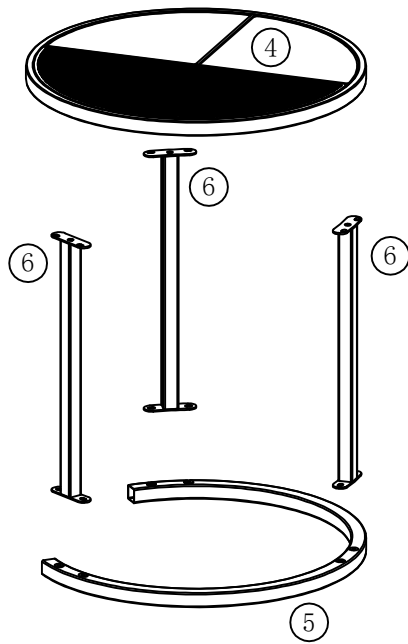

SKU: WF305053AAT

Gebrauchsanweisung

Manuel du produit

Manual del producto

Manuale del prodotto

- **Wichtig** - Bitte lesen Sie diese Anleitung vollständig durch, bevor Sie mit der Montage beginnen.
- Wenn Sie Fragen zu diesem Produkt haben, wenden Sie sich bitte rechtzeitig an Ihren Lieferanten.
- Prüfen Sie, ob alle auf den Seiten 4 aufgeführten Komponenten und Werkzeuge vorhanden sind.
- Sämtliches Zubehör aus dem Logistikpaket entnehmen und gruppieren.
- Kinder und Tiere vom Arbeitsbereich fernhalten, Kleinteile können beim Verschlucken ersticken.
- Teile der Montage werden mit 2 Personen einfacher.
- Stellen Sie sicher, dass Sie genügend Platz haben, um die Teile anzuordnen, bevor Sie beginnen.
- Montieren Sie den Artikel so nah wie möglich an seiner endgültigen Position (im selben Raum).
- Montieren Sie das Gerät auf einer weichen, ebenen Oberfläche, um eine Beschädigung des Geräts oder Ihres Bodens zu vermeiden (verwenden Sie den geöffneten Karton des Geräts).
- **Pflege und Wartung**
 - Nur mit einem feuchten Tuch und mildem Reinigungsmittel reinigen, keine Bleich- oder Scheuermittel verwenden.
Wenn Sie Fragen zu diesem Produkt haben, wenden Sie sich bitte rechtzeitig an Ihren Lieferanten.
 - Prüfen Sie von Zeit zu Zeit, ob die Schrauben am Produkt locker sind.
- **Notiz**
 - Bei Bedarf kann die nächste Seite ausgeschnitten und während der gesamten Montage als Referenz verwendet werden.
 - Bewahren Sie diese Seite mit diesen Anweisungen zum späteren Nachschlagen auf.

<p>①</p>  <p>1PC</p>	<p>②</p>  <p>1PC</p>	<p>③</p>  <p>3PCS</p>	<p>④</p>  <p>1PC</p>	<p>⑤</p>  <p>1PC</p>
<p>⑥</p>  <p>3PCS</p>	<p>Ⓐ</p>  <p>4PCS</p>	<p>Ⓑ</p>  <p>8PCS</p>	<p>Ⓒ</p>  <p>M6*10 24PCS</p>	<p>Ⓓ</p>  <p>1PC</p>

	<p>② 1PC</p>
	<p>⑤ 1PC</p>
	<p>Ⓐ 4PCS</p>
	<p>Ⓑ 8PCS</p>