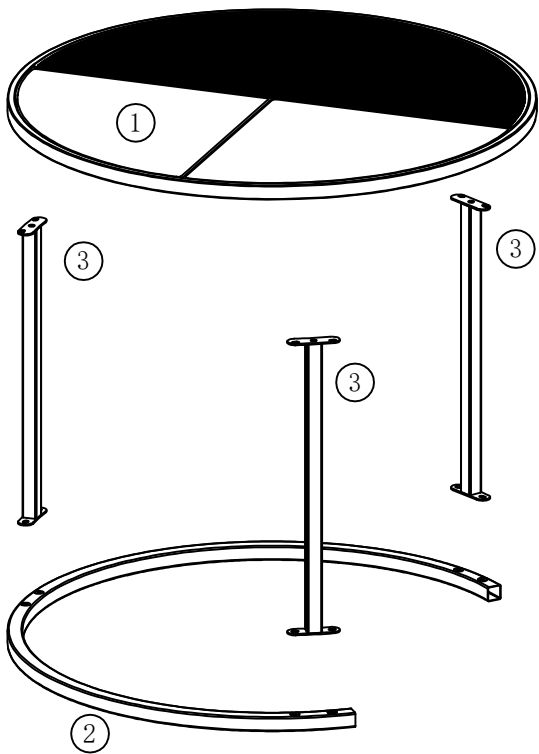

SKU: WF305053AAT

Gebrauchsanweisung

Manuel du produit

Manual del producto

Manuale del prodotto

- **Wichtig** - Bitte lesen Sie diese Anleitung vollständig durch, bevor Sie mit der Montage beginnen.
- Wenn Sie Fragen zu diesem Produkt haben, wenden Sie sich bitte rechtzeitig an Ihren Lieferanten.
- Prüfen Sie, ob alle auf den Seiten 4 aufgeführten Komponenten und Werkzeuge vorhanden sind.
- Sämtliches Zubehör aus dem Logistikpaket entnehmen und gruppieren.
- Kinder und Tiere vom Arbeitsbereich fernhalten, Kleinteile können beim Verschlucken ersticken.
- Teile der Montage werden mit 2 Personen einfacher.
- Stellen Sie sicher, dass Sie genügend Platz haben, um die Teile anzuordnen, bevor Sie beginnen.
- Montieren Sie den Artikel so nah wie möglich an seiner endgültigen Position (im selben Raum).
- Montieren Sie das Gerät auf einer weichen, ebenen Oberfläche, um eine Beschädigung des Geräts oder Ihres Bodens zu vermeiden (verwenden Sie den geöffneten Karton des Geräts).
- **Pflege und Wartung**
 - Nur mit einem feuchten Tuch und mildem Reinigungsmittel reinigen, keine Bleich- oder Scheuermittel verwenden.
Wenn Sie Fragen zu diesem Produkt haben, wenden Sie sich bitte rechtzeitig an Ihren Lieferanten.
 - Prüfen Sie von Zeit zu Zeit, ob die Schrauben am Produkt locker sind.
- **Notiz**
 - Bei Bedarf kann die nächste Seite ausgeschnitten und während der gesamten Montage als Referenz verwendet werden.
 - Bewahren Sie diese Seite mit diesen Anweisungen zum späteren Nachschlagen auf.

<p>①</p>  <p>1PC</p>	<p>②</p>  <p>1PC</p>	<p>③</p>  <p>3PCS</p>	<p>④</p>  <p>1PC</p>	<p>⑤</p>  <p>1PC</p>
<p>⑥</p>  <p>3PCS</p>	<p>Ⓐ</p>  <p>4PCS</p>	<p>Ⓑ</p>  <p>8PCS</p>	<p>Ⓒ</p>  <p>M6*10 24PCS</p>	<p>Ⓓ</p>  <p>1PC</p>