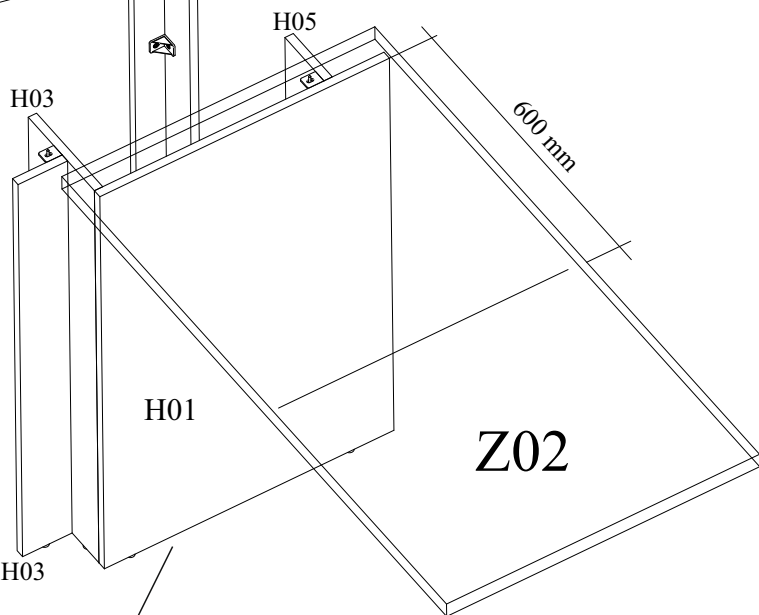

874/2012

I

E20	417mm x 535mm
E61	417mm x 74mm
E03/E04	870mm x 555mm
E40	713mm x 596mm

# E60

E60 417mm x 150mm

II

III

IV

V

VI

E10 417mm x 510mm

# VII

E40 713mm x 446mm

**IX**

**CORNER KUCHENBLOCK 220cm**  
**84336015**  
**A, B, C, D, F, G, J, Z01.**

**CORNER UNTERSCHRANK/Eck-APL**  
**72336015**  
**A, B, C, D, E, G, J, H, Z02.**

X

Z02