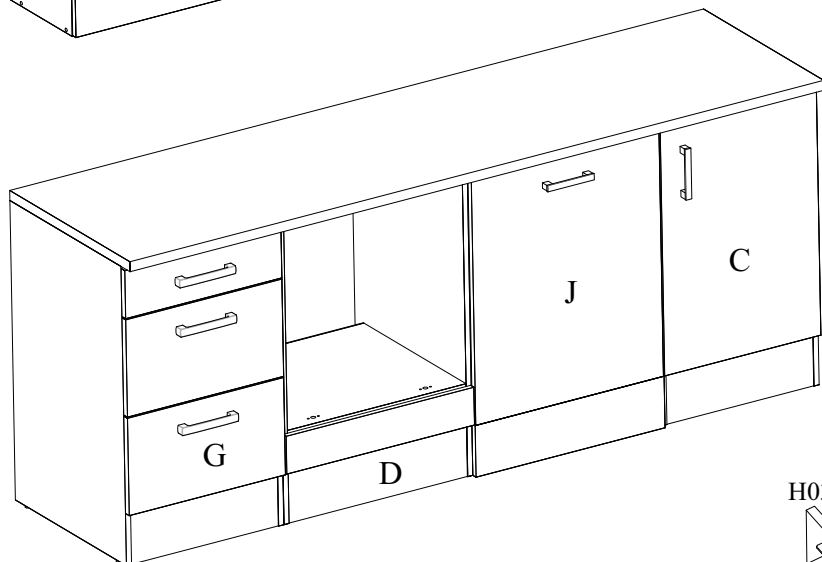

# VII

E40 713mm x 446mm

**IX**

**CORNER KUCHENBLOCK 220cm**  
**84336015**  
**A, B, C, D, F, G, J, Z01.**

**CORNER UNTERSCHRANK/Eck-APL**  
**72336015**  
**A, B, C, D, E, G, J, H, Z02.**

X

Z02