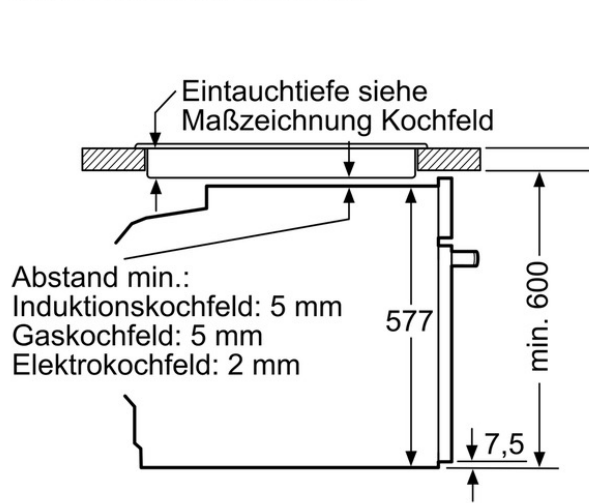

Verfügbare Farbvarianten

Technische Daten

Ausstattungsmerkmale

Art des Mikrowellengerätes :
Kombinationsbetrieb mit Mikrowelle
Steuerung : elektronisch
Frontfarbe : Edelstahl
Abmessungen des Gerätes (mm) : 595
x 595 x 548
Abmessungen des Garraumes (mm) :
357.0 x 480 x 392.0
Länge Netzkabel (cm) : 120
Nettogewicht (kg) : 44.000
Bruttogewicht (kg) : 46.000

Verbrauchs- und Anschlusswerte

Max. Mikrowellenleistung (W) : 900
Anschlusswert (W) : 3650
Absicherung (A) : 16
Spannung (V) : 220-240
Frequenz (Hz) : 60; 50
Steckerart : Schuko-/Gardy.m.Erdung

BOSCH

HMG6764S1 Edelstahl
Backofen mit Mikrowelle

Einbau mit einem Kochfeld.

Maße in mm

Maße in mm

Maße in mm

Wird das Gerät unter einem Kochfeld eingebaut, muss folgende Arbeitsplattenstärke (ggf. inkl. Unterkonstruktion) beachtet werden.

Kochfeld-Typ	min. Arbeitsplattenstärke	
	aufgesetzt	flächenbündig
Induktionskochfeld	37 mm	38 mm
Vollflächen-Induktionskochfeld	43 mm	48 mm
Gaskochfeld	32 mm	42 mm
Elektrokokfeld	22 mm	24 mm

Maße in mm