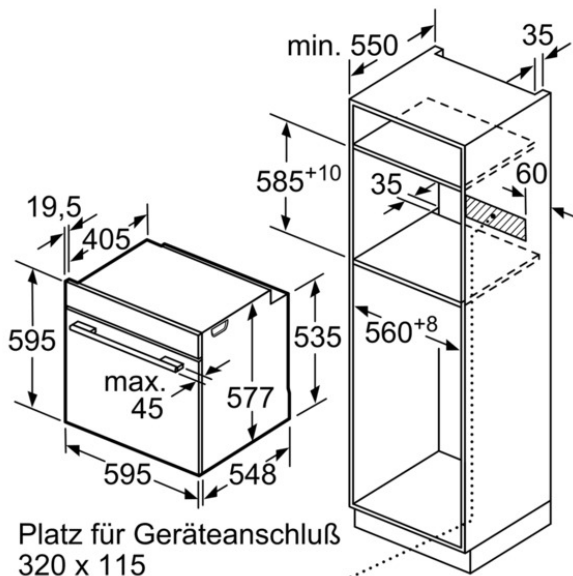

Verfügbare Farbvarianten

Technische Daten

Ausstattungsmerkmale

Art des Mikrowellengerätes :
Kombinationsbetrieb mit Mikrowelle
Steuerung : elektronisch
Frontfarbe : Edelstahl
Abmessungen des Gerätes (mm) : 595
x 595 x 548
Abmessungen des Garraumes (mm) :
357.0 x 480 x 392.0
Länge Netzkabel (cm) : 120
Nettogewicht (kg) : 44.000
Bruttogewicht (kg) : 46.000

Einbau mit einem Kochfeld.

Maße in mm

Maße in mm

Maße in mm

Wird das Gerät unter einem Kochfeld eingebaut, muss folgende Arbeitsplattenstärke (ggf. inkl. Unterkonstruktion) beachtet werden.

Kochfeld-Typ	min. Arbeitsplattenstärke	
	aufgesetzt	flächenbündig
Induktionskochfeld	37 mm	38 mm
Vollflächen-Induktionskochfeld	43 mm	48 mm
Gaskochfeld	32 mm	42 mm
Elektrokokfeld	22 mm	24 mm

Maße in mm