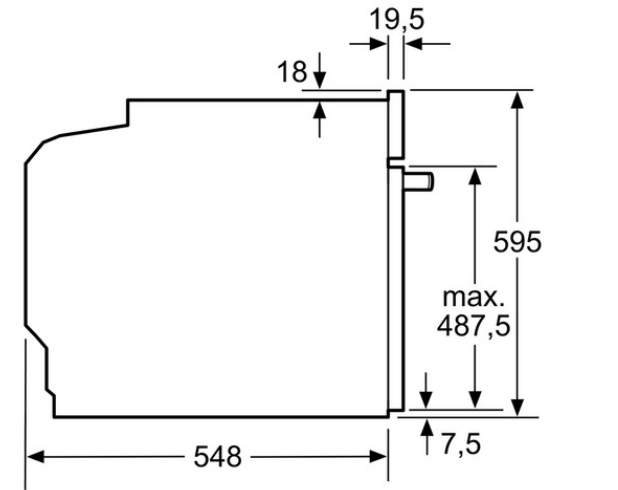

Verfügbare Farbvarianten

Technische Daten

Ausstattungsmerkmale

Art des Mikrowellengerätes :
Kombinationsbetrieb mit Mikrowelle
Steuerung : elektronisch
Frontfarbe : Edelstahl
Abmessungen des Gerätes (mm) : 595
x 595 x 548
Abmessungen des Garraumes (mm) :
357.0 x 480 x 392.0
Länge Netzkabel (cm) : 120
Nettogewicht (kg) : 44.000
Bruttogewicht (kg) : 46.000

Einbau mit einem Kochfeld.

Maße in mm

Maße in mm

Maße in mm

Wird das Gerät unter einem Kochfeld eingebaut, muss folgende Arbeitsplattenstärke (ggf. inkl. Unterkonstruktion) beachtet werden.

Kochfeld-Typ	min. Arbeitsplattenstärke	
	aufgesetzt	flächenbündig
Induktionskochfeld	37 mm	38 mm
Vollflächen-Induktionskochfeld	43 mm	48 mm
Gaskochfeld	32 mm	42 mm
Elektrokokfeld	22 mm	24 mm

Maße in mm