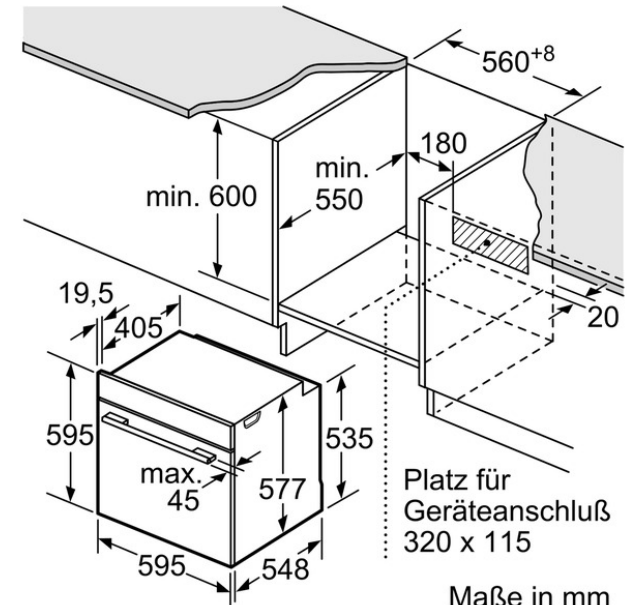

Verfügbare Farbvarianten

Technische Daten

Ausstattungsmerkmale

Art des Mikrowellengerätes :
Kombinationsbetrieb mit Mikrowelle
Steuerung : elektronisch
Frontfarbe : Edelstahl
Abmessungen des Gerätes (mm) : 595
x 595 x 548
Abmessungen des Garraumes (mm) :
357.0 x 480 x 392.0
Länge Netzkabel (cm) : 120
Nettogewicht (kg) : 44.000
Bruttogewicht (kg) : 46.000

Einbau mit einem Kochfeld.

Maße in mm

Maße in mm

Maße in mm

Wird das Gerät unter einem Kochfeld eingebaut, muss folgende Arbeitsplattenstärke (ggf. inkl. Unterkonstruktion) beachtet werden.

Kochfeld-Typ	min. Arbeitsplattenstärke	
	aufgesetzt	flächenbündig
Induktionskochfeld	37 mm	38 mm
Vollflächen-Induktionskochfeld	43 mm	48 mm
Gaskochfeld	32 mm	42 mm
Elektrokokfeld	22 mm	24 mm

Maße in mm