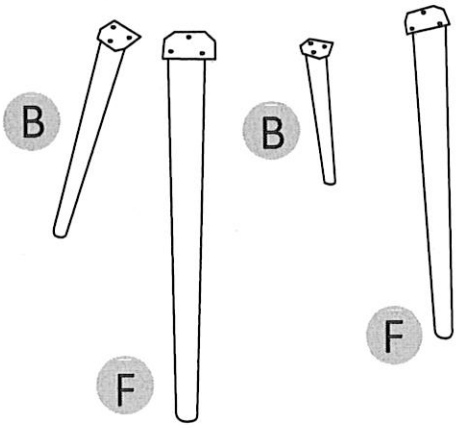

**TR** Montaj talimatı  
» STUHL DALI «

**RU** Инструкция по монтажу  
» STUHL DALI «

0  
1  
2  
3  
4  
5  
6  
7  
8  
9  
10

**Service · Assistenza · Dienstverlening · Serwis  
Servis · Szerviz · Сервисная служба**

<b>Name · Nom · Nome · Naam Nazwa · Jméno · Νόμος · Név · Denimiro · Iain · Названия</b>	DALI	
<b>Nr. · No. · N° · Номер · C · Sz</b>	-	
<b>Typ · Type · Тип · Típus · Tipo Тип</b>	STUHL	

1

<p>12X C M6X30</p> 	<p>12X D</p> 	<p>1X E</p> 
--	--	---