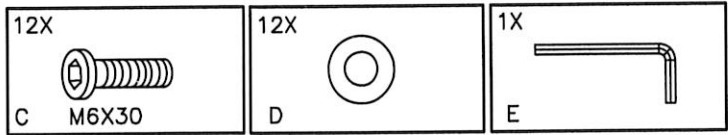

**TR** Montaj talimatı  
» STUHL DALI «

**RU** Инструкция по монтажу  
» STUHL DALI «

0  
1  
2  
3  
4  
5  
6  
7  
8  
9  
10

**Service · Assistenza · Dienstverlening · Serwis  
Servis · Szerviz · Сервисная служба**

<b>Name · Nom · Nome · Naam Nazwa · Jméno · Νόμος · Név · Denimiro · Iain · Названия</b>	DALI	
<b>Nr. · No. · N° · Номер · C · Sz</b>	-	
<b>Typ · Type · Тип · Típus · Tipo Тип</b>	STUHL	

1

<p>12X C M6X30</p> 	<p>12X D</p> 	<p>1X E</p> 
--	--	---