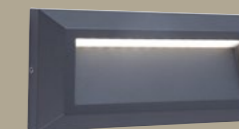

helena

wand

Orientierungswandleuchte mit opalem Diffusor oder nach unten gerichtetem Downlight. Sehr komfortable und einfache Installation. Durch die geringe Tiefe der Leuchte, ist eine platzsparende Montage auf einer Mauer oder einer Hauswand problemlos möglich. Beleuchten Sie Ihre Einfahrt oder Ihren Zuweg, ohne Kompromisse einzugehen.

CLASS I
IP54
LED 11W
450 Lumen
Gussaluminium