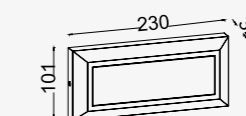

Mattschwarz
5191605012

EAN: 6939412014456

CLASS I
IP54
LED 11W
450 Lumen
Gussaluminium