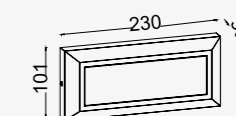

Anthrazit
5191601118

EAN: 6939412055701

CLASS I
IP54
LED 11W
450 Lumen
Gussaluminium