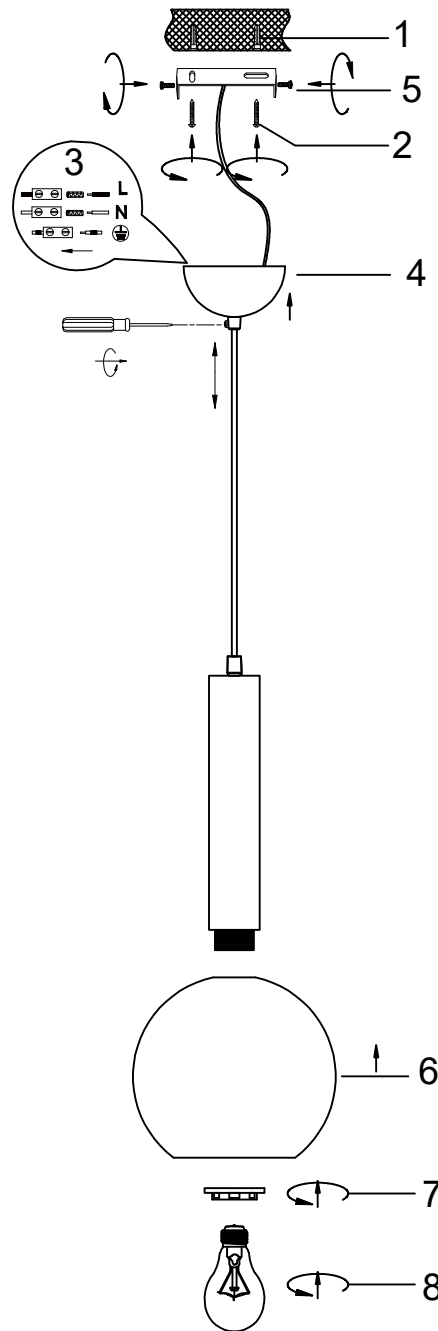

(SR) UPOZORENJE!

Prije početka montaže, pažljivo pročitajte sigurnosne upute!

(UK) ПОПЕРЕДЖЕННЯ!

Перед розбиранням, будь ласка, уважно прочитайте інструкції з техніки безпеки!

230V~50Hz, 1xE27 / max.28W

trio-lighting.com/
310300132