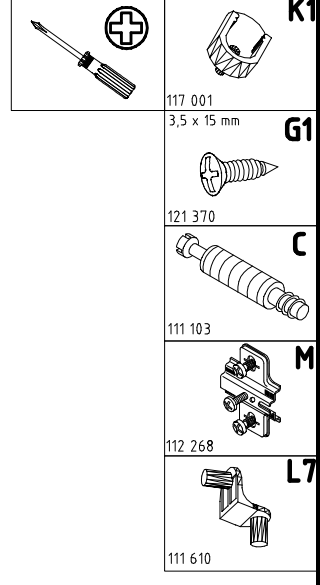

980345

NSP 225

1-2-3-4... ○

980345

20.12.04 / 02.04.12

04 12

1/9

 111 102	A 16x
 111 610	L7 12x
 111 174	J1 6x

 111 103	C 16x
M6 x 11 mm  121 181	T6 6x
3,5 x 35 mm  121 375	G14 12x

424mm  112 403	K21 1x
870mm  112 402	K20 2x
3,5 x 15 mm  121 370	G1 12x

 117 001	K1 6x
 112 268	M 15x
 112 267	N 15x

1

2

3

4

-  L7
- 111 610
3,5 x 15 mm  G1
- 121 370  K1
- 117 001  M

5

-  M
- 112 268  A
- 111 102 

11

12

13

14

3,5 x 15 mm 121 370	G1	4,0 x 12 mm 122 625	G56
------------------------	----	------------------------	-----

SP27 4 X 27mm
122620 4,0x22
G49
122 609