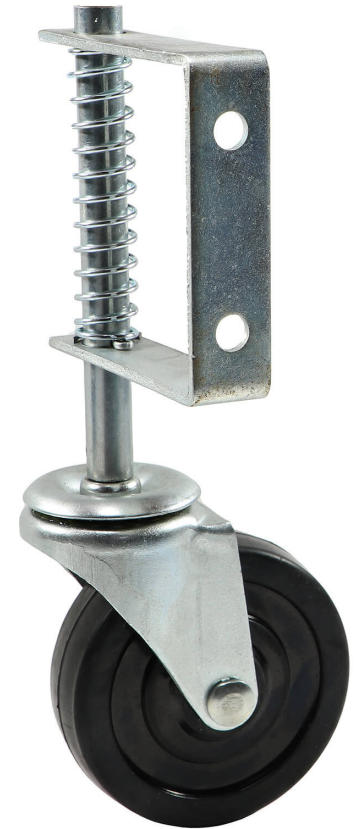

# Produktsicherheit, Nutzungs- und Entsorgungshinweise

Gefederte Laufrolle für Schiebetore

EAN: 5024763076480