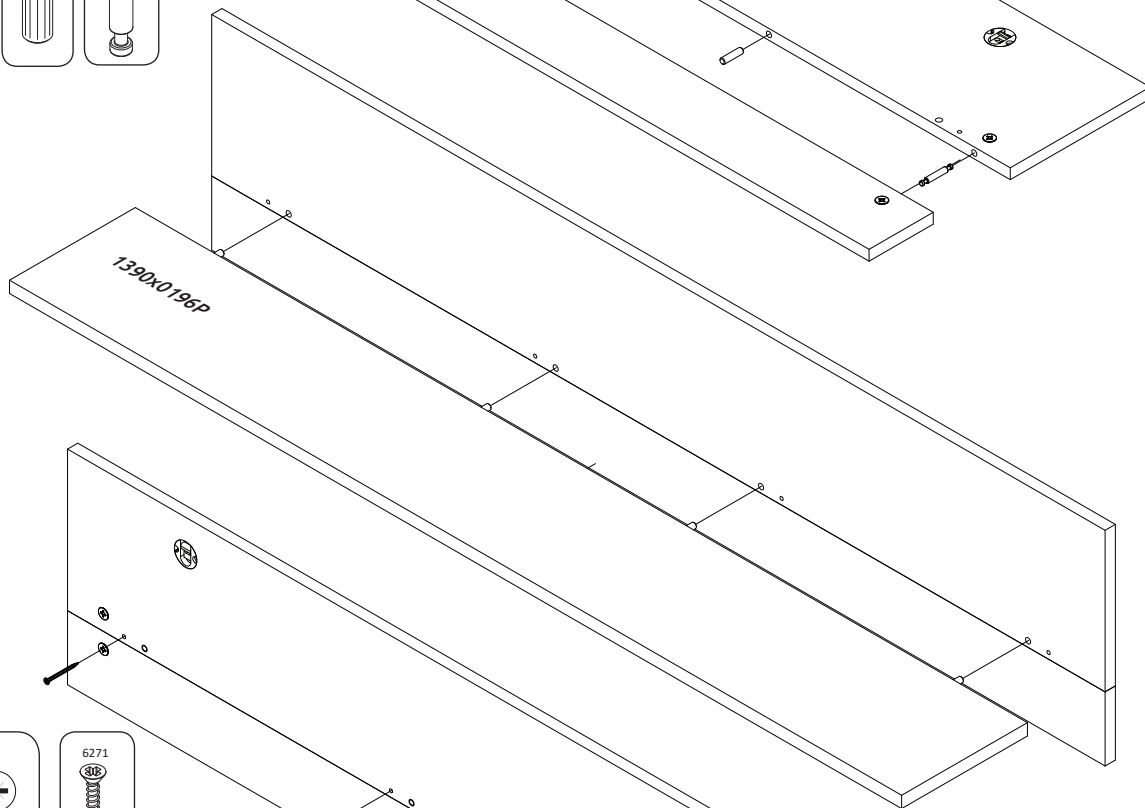

TENA-VP
STELA-VP1
LWH -1392x212x318
41757 31.07.2019

1**2****3****РУССКИЙ**

Важная информация
Внимательно прочитайте.
Сохраните эту информацию.

ВНИМАНИЕ

Крепежные средства для крепления к стене не прилагаются, для разных материалов стен требуются различные крепления. Используйте крепежные средства, подходящие для материала стен в Вашем доме. Если Вы не уверены, какой тип крепления подходит к данному материалу, обратитесь в специализированный магазин.