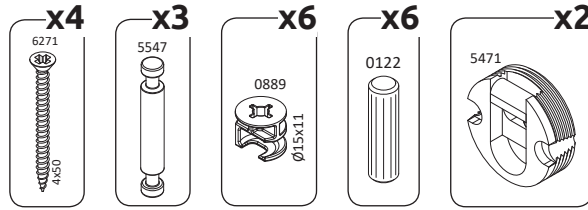

TENA-VP
STELA-VP1
LWH -1392x212x318
41757 31.07.2019

1**2****3****РУССКИЙ**

Важная информация
Внимательно прочитайте.
Сохраните эту информацию.

ВНИМАНИЕ

Крепежные средства для крепления к стене не прилагаются, для разных материалов стен требуются различные крепления. Используйте крепежные средства, подходящие для материала стен в Вашем доме. Если Вы не уверены, какой тип крепления подходит к данному материалу, обратитесь в специализированный магазин.