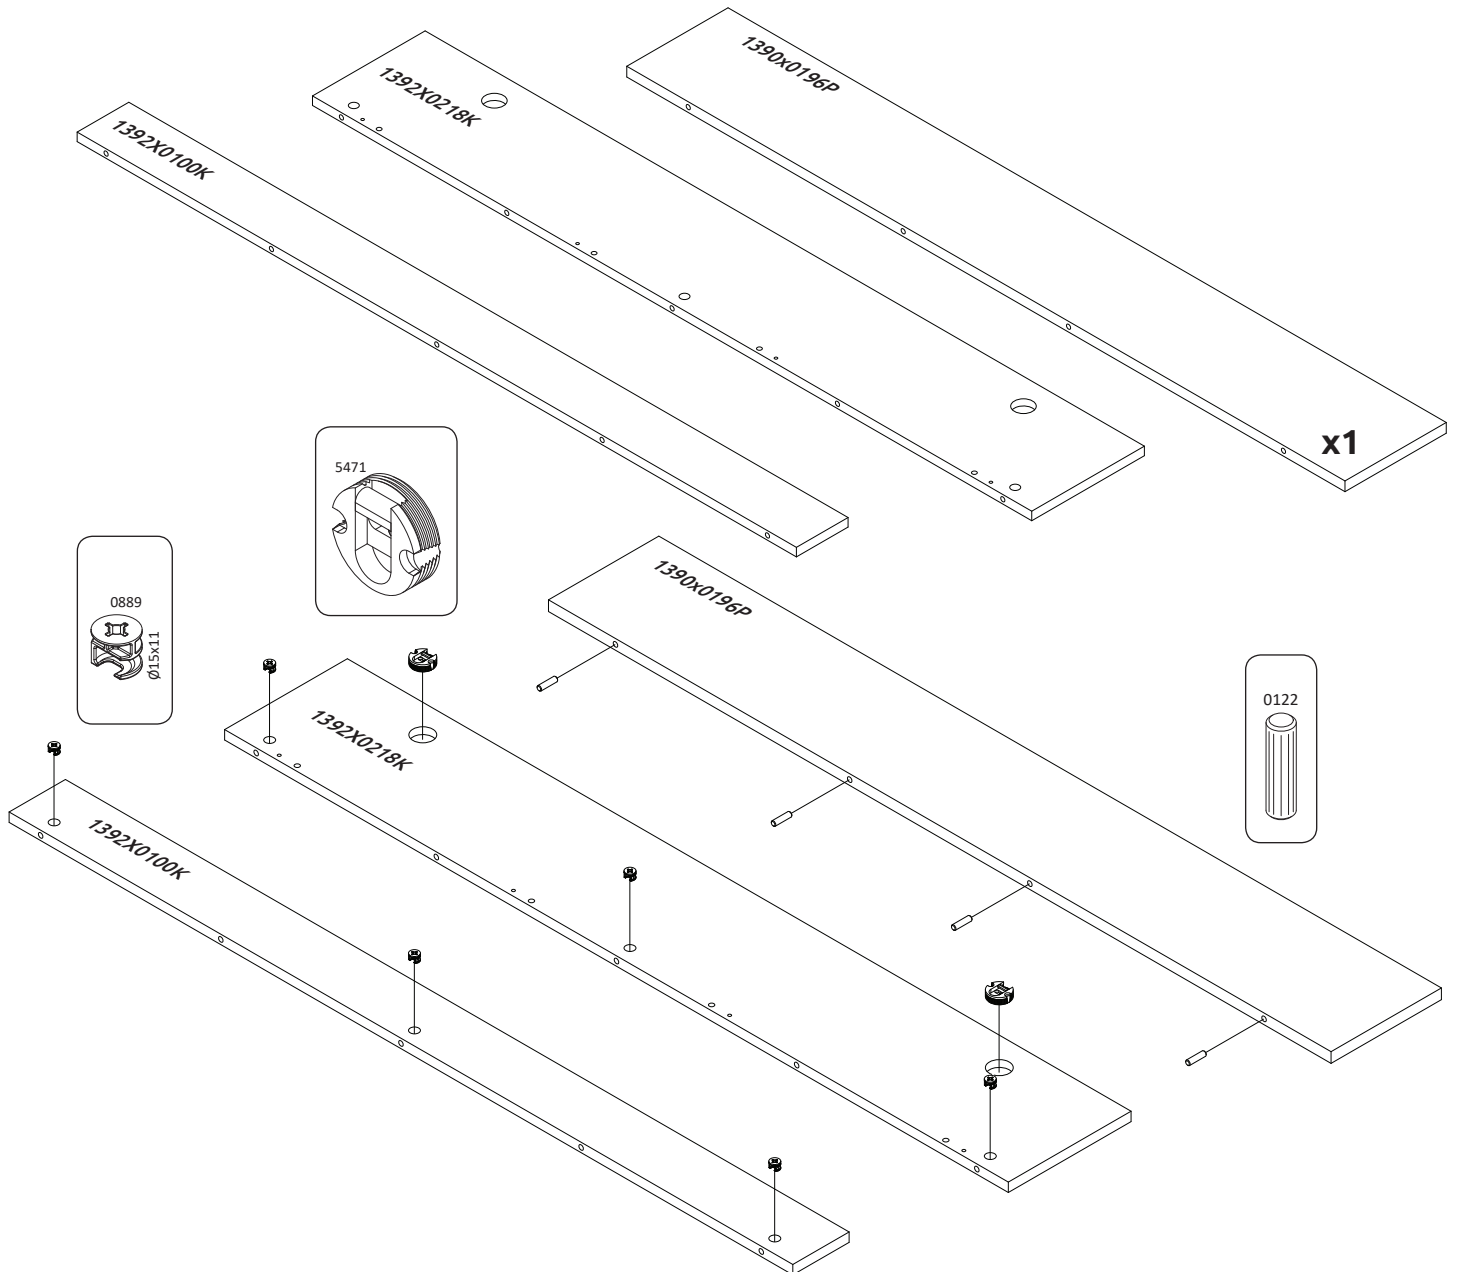

TENA-VP
STELA-VP1
LWH -1392x212x318
41757 31.07.2019

1**2****3****РУССКИЙ**

Важная информация
Внимательно прочитайте.
Сохраните эту информацию.

ВНИМАНИЕ

Крепежные средства для крепления к стене не прилагаются, для разных материалов стен требуются различные крепления. Используйте крепежные средства, подходящие для материала стен в Вашем доме. Если Вы не уверены, какой тип крепления подходит к данному материалу, обратитесь в специализированный магазин.