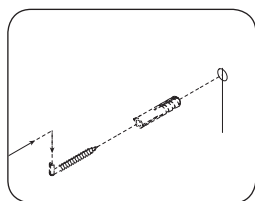

TENA-VP
STELA-VP1
LWH -1392x212x318
41757 31.07.2019

1**2****3****РУССКИЙ**

Важная информация
Внимательно прочитайте.
Сохраните эту информацию.

ВНИМАНИЕ

Крепежные средства для крепления к стене не прилагаются, для разных материалов стен требуются различные крепления. Используйте крепежные средства, подходящие для материала стен в Вашем доме. Если Вы не уверены, какой тип крепления подходит к данному материалу, обратитесь в специализированный магазин.