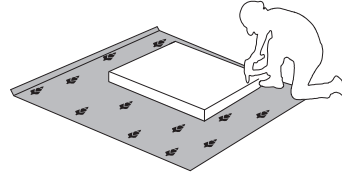

TENA-VP
STELA-VP1
LWH -1392x212x318
41757 31.07.2019

1**2****3****РУССКИЙ**

Важная информация
Внимательно прочитайте.
Сохраните эту информацию.

ВНИМАНИЕ

Крепежные средства для крепления к стене не прилагаются, для разных материалов стен требуются различные крепления. Используйте крепежные средства, подходящие для материала стен в Вашем доме. Если Вы не уверены, какой тип крепления подходит к данному материалу, обратитесь в специализированный магазин.