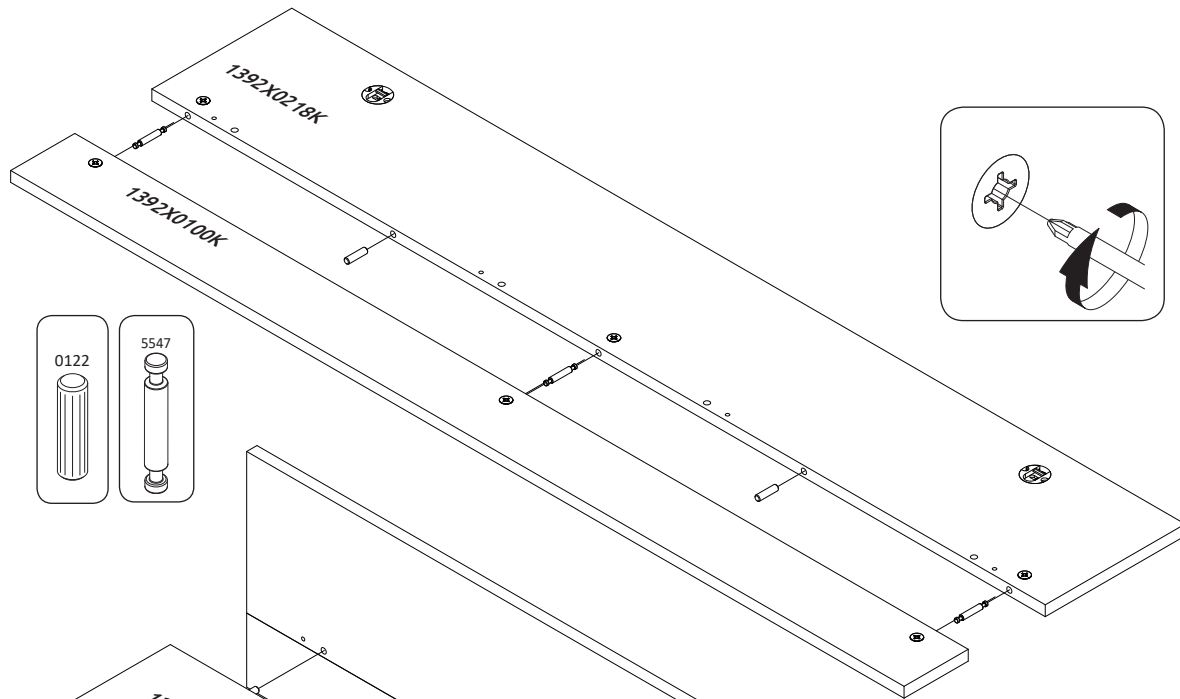

TENA-VP
STELA-VP1
LWH -1392x212x318
41757 31.07.2019

1**2****3****РУССКИЙ**

Важная информация
Внимательно прочитайте.
Сохраните эту информацию.

ВНИМАНИЕ

Крепежные средства для крепления к стене не прилагаются, для разных материалов стен требуются различные крепления. Используйте крепежные средства, подходящие для материала стен в Вашем доме. Если Вы не уверены, какой тип крепления подходит к данному материалу, обратитесь в специализированный магазин.