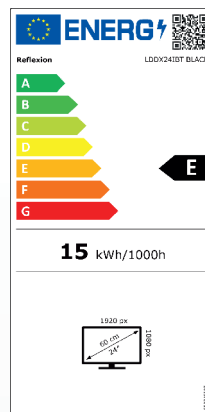

DVB T2 TERRESTRIAL	DVB S2 SATELLITE	DVB C CABLE
HD TV	Full HD 1080	CI+
DVD VIDEO	HDMI ARC	USB UNIVERSAL SERIAL BUS
LED	AC/DC 12V OR 24V	HD + Kabel Tuner Kompatibel
Bluetooth	Widescreen	PVR REC
		EPG elektr. Programmführer

Leistungsübersicht

- Full HD-Auflösung (1920 x 1080), Kontrast 3000:1, Helligkeit: 220 cd/m²
- Bildwiederholfrequenz / Reaktionszeit: 60Hz / 8,5 ms, 16,7 Mio. Farben, Bildformat 16:9
- Betrachtungswinkel 178°/178° (H / V), Videotext 1000 Seiten, OSD mehrsprachig
- Anschlüsse: DC IN (12V/24V), OPTISCH (out), RJ45, MINI AV-EINGANG, Kopfhörer TV1 (Satellit / DVB-S2), TV2 (DVB-C/ DVB-T2), 3x HDMI (HDMI 2 ist ARC-kompatibel) 2x USB (5V / 500mA), CI+Steckplatz, integrierte WiFi- und Bluetooth-Antenne
- Zubehör: Fernbedienung (inkl. Batterien), Netzteil (AC: 230V), Autoadapter (DC: 12V) Aktive DVB-T-Zimmerantenne (5V), VESA Schrauben, Bedienungsanleitung
- Gewicht Gerät: 3,60 kg / Gewicht komplett: 4,90 kg / VESA Standard: 100 x 100
- Abmessungen ohne Standfuß: (B / T / H) 542 x 45 x 319 mm / mit Fuß: 542 x 110 x 349

EAN 4260664981701 / VPE 1