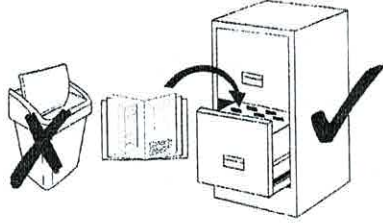

- D** Aufbauanleitung
- NL** Handleiding voor de Montage
- PL** Instrukcja montażu
- SK** Montážny návod

- RO** Instrucțiuni de asamblare
- GB** Assembly Instruction
- TR** Montaj Talimatları
- CZ** Shromazďování instrukce

- I** Istruzioni per il montaggio
- F** Instructions de montage
- RU** Инструкция по монтажу
- H** Gennyesedés utasítások

Polsterbett-Gestoffeerde bed-Tapicerowane łóżko-Tapitate pat-Upholstered bed-Мягкая кровать-yatak kapitone-Letto imbottito-Lit rembourré
 Čalounené postele čalounené postele kápitózott ágy

Malaga

ab Größe 160 cm mit Mittelsteg

- Alle Schrauben vormontiert
- Alle schroeven voorgemonteerde
- Wszystkie śruby zmontowane
- Toate șuruburile pre-asamblate
- Tüm vidalar ön montajlı
- All screws pre-assembled
- Tutte le viti pre-assemblate
- Toutes les vis pré-assemblés
- Все предварительно собранные винты
- minden előszerelt csavar
- všetchny Předmontované šrouby
- všetky Predmontované skrutky