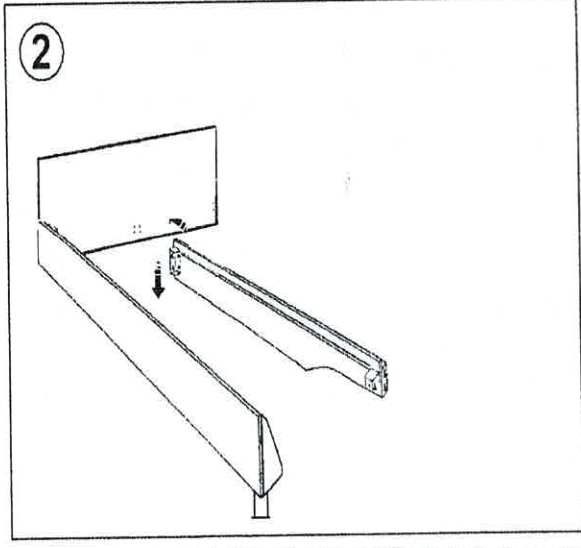

- I** Istruzioni per il montaggio
- F** Instructions de montage
- RU** Инструкция по монтажу
- H** Gennyesedés utasítások

Polsterbett-Gestoffeerde bed-Tapicerowane łóżko-Tapitate pat-Upholstered bed-Мягкая кровать-yatak kapitone-Letto imbottito-Lit rembourré
 Čalounené postele čalounené postele kápitózott ágy

Malaga

ab Größe 160 cm mit Mittelsteg

- Alle Schrauben vormontiert
- Alle schroeven voorgemonteerde
- Wszystkie śruby zmontowane
- Toate șuruburile pre-asamblate
- Tüm vidalar ön montajlı
- All screws pre-assembled
- Tutte le viti pre-assemblate
- Toutes les vis pré-assemblés
- Все предварительно собранные винты
- minden előszerelt csavar
- všetchny Předmontované šrouby
- všetky Predmontované skrutky