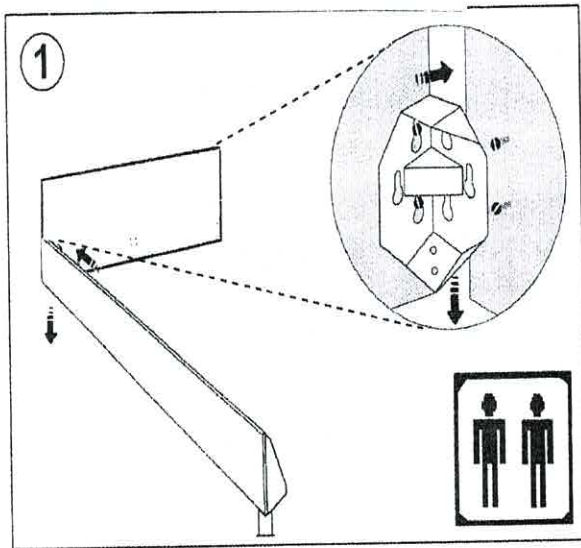

- I** Istruzioni per il montaggio
- F** Instructions de montage
- RU** Инструкция по монтажу
- H** Gennyesedés utasítások

Polsterbett-Gestoffeerde bed-Tapicerowane łóżko-Tapitate pat-Upholstered bed-Мягкая кровать-yatak kapitone-Letto imbottito-Lit rembourré
 Čalounené postele čalounené postele kápitózott ágy

Malaga

ab Größe 160 cm mit Mittelsteg

- Alle Schrauben vormontiert
- Alle schroeven voorgemonteerde
- Wszystkie śruby zmontowane
- Toate șuruburile pre-asamblate
- Tüm vidalar ön montajlı
- All screws pre-assembled
- Tutte le viti pre-assemblate
- Toutes les vis pré-assemblés
- Все предварительно собранные винты
- minden előszerelt csavar
- všetchny Předmontované šrouby
- všetky Predmontované skrutky