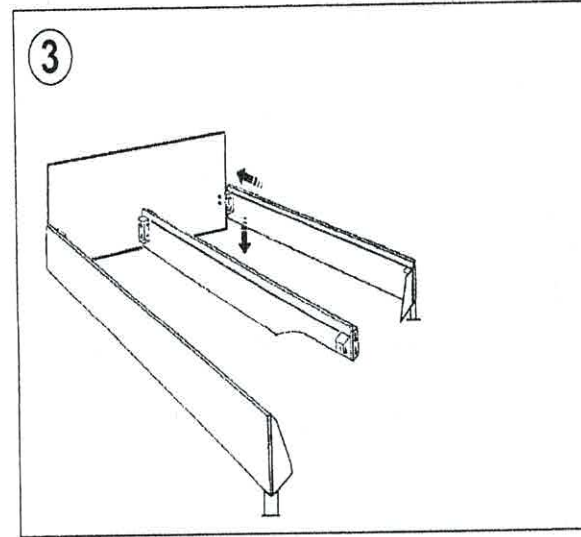

- I** Istruzioni per il montaggio
- F** Instructions de montage
- RU** Инструкция по монтажу
- H** Gennyesedés utasítások

Polsterbett-Gestoffeerde bed-Tapicerowane łóżko-Tapitate pat-Upholstered bed-Мягкая кровать-yatak kapitone-Letto imbottito-Lit rembourré
 Čalounené postele čalounené postele kápitózott ágy

Malaga

ab Größe 160 cm mit Mittelsteg

- Alle Schrauben vormontiert
- Alle schroeven voorgemonteerde
- Wszystkie śruby zmontowane
- Toate șuruburile pre-asamblate
- Tüm vidalar ön montajlı
- All screws pre-assembled
- Tutte le viti pre-assemblate
- Toutes les vis pré-assemblés
- Все предварительно собранные винты
- minden előszerelt csavar
- všetchny Předmontované šrouby
- všetky Predmontované skrutky