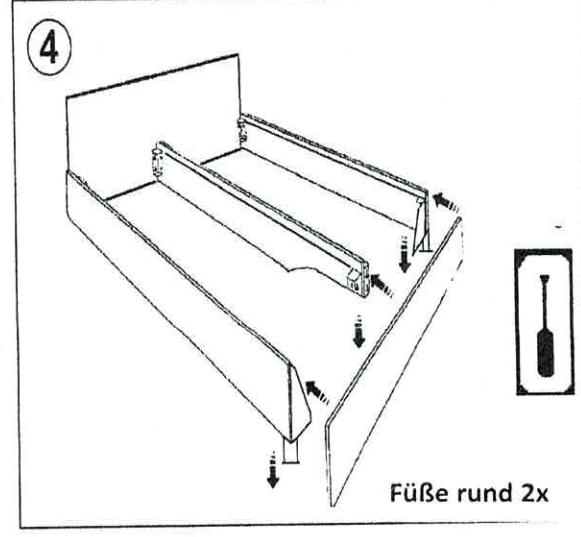

- I** Istruzioni per il montaggio
- F** Instructions de montage
- RU** Инструкция по монтажу
- H** Gennyesedés utasítások

Polsterbett-Gestoffeerde bed-Tapicerowane łóżko-Tapitate pat-Upholstered bed-Мягкая кровать-yatak kapitone-Letto imbottito-Lit rembourré
 Čalounené postele čalounené postele kápitózott ágy

Malaga

ab Größe 160 cm mit Mittelsteg

- Alle Schrauben vormontiert
- Alle schroeven voorgemonteerde
- Wszystkie śruby zmontowane
- Toate șuruburile pre-asamblate
- Tüm vidalar ön montajlı
- All screws pre-assembled
- Tutte le viti pre-assemblate
- Toutes les vis pré-assemblés
- Все предварительно собранные винты
- minden előszerelt csavar
- všetchny Předmontované šrouby
- všetky Predmontované skrutky