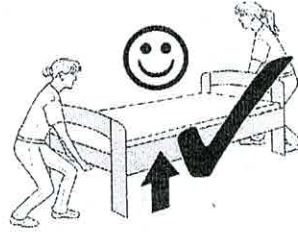

- **D** Aufbauanleitung
- **NL** Handleiding voor de Montage
- **PL** Instrukcja montażu
- **SK** Montážny návod

- **RO** Instrucțiuni de asamblare
- **GB** Assembly Instruction
- **TR** Montaj Talimatları
- **CZ** Shromazďování instrukce

- **I** Istruzioni per il montaggio
- **F** Instructions de montage
- **RU** Инструкция по монтажу
- **H** Gennyesedés utasítások

Polsterbett-Gestoffeerde bed-Tapicerowane łóżko-Tapitate pat-Upholstered bed-Мягкая кровать-yatak kapitone-Letto imbottito-Lit rembourré
Čalounené postele čalounené postele kápitózott ágy