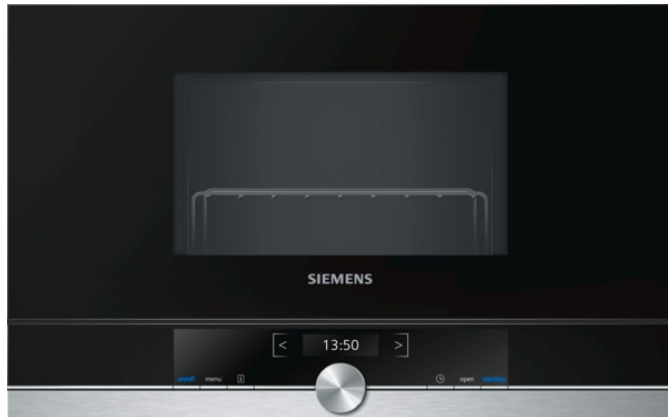

Einbaumikrowelle
BE634RGS1 Edelstahl

Maße in mm