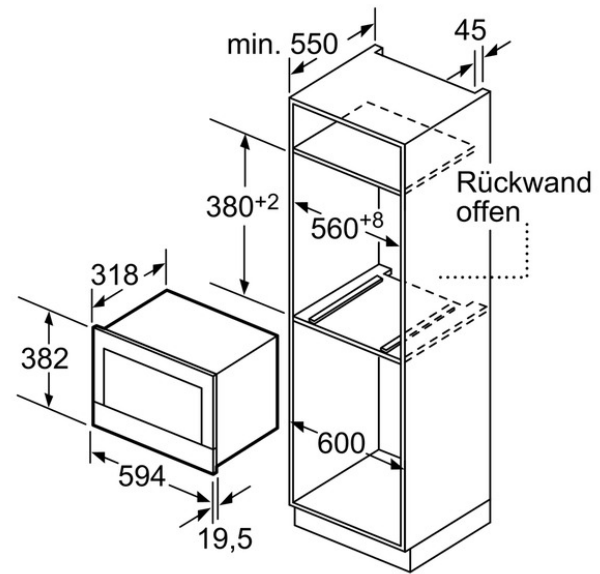

Einbaumikrowelle
BE634RGS1 Edelstahl

Maße in mm