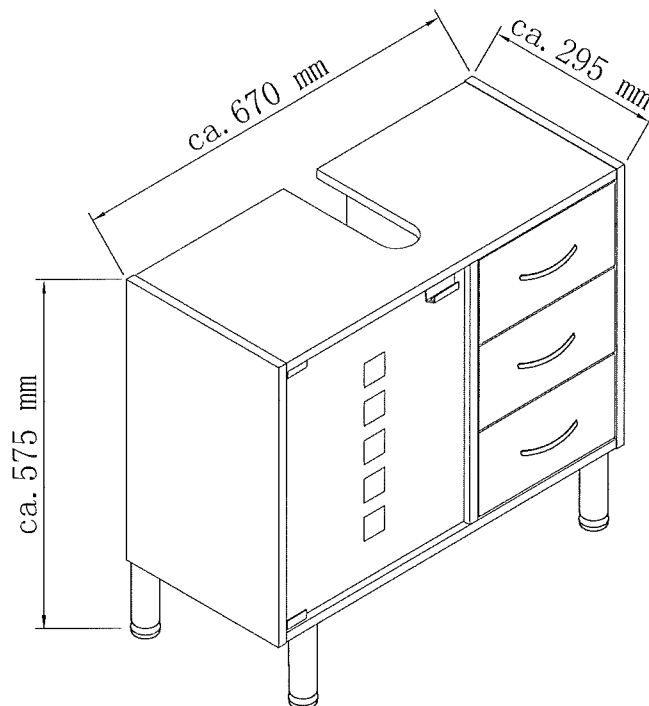

VCM.

seit 35 Jahren

Waschbeckenunterschrank „Darola“

(DE AT) Achtung: Bei mangelhafter Montage besteht Gefahr für die Sicherheit. Wir empfehlen die Montage nur durch fachkundiges Personal.

(FR) Attention: En cas de montage incorrect, il y a risque pour la sécurité. Nous recommandons de ne faire effectuer le montage que par du personnel qualifié.

G	3	ca. 240 x 80 x 12
H	3	ca. 240 x 80 x 12
I	3	ca. 236 x 80 x 12
J	3	ca. 232 x 246 x 3
K	3	ca. 264 x 144 x 16

Achtung! Verschluckbare Kleinteile enthalten. Erstickungsgefahr. Kinder nicht unbeaufsichtigt in der Nähe des Möbelstückes lassen.