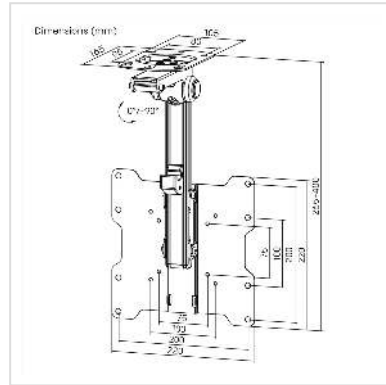

VALUE TV-Deckenhalterung, klappbar, 17-37 Zoll, bis 20 kg

Artikelnummer	17.99.1186
Hersteller	VALUE
Hersteller-Art.-Nr.	17.99.1186
EAN (Einzelstück)	7630049634435

Diese VALUE TV-Wandhalterung ist klappbar und eignet sich daher für die Montage an Dachschrägen. Darüber hinaus ist die Halterung schwenkbar und höhenverstellbar und unterstützt 17"-37" Monitore bis zu 20 kg.

- Zur Deckenmontage und für Dachschrägen geeignet
- Für Monitore mit VESA 75x75, 100x100, 200x100, 200x200
- Für Bildschirmgrößen von 43,18 - 93,98 cm (17" - 37")
- Max. VESA 200x200
- Tragkraft bis zu 20 kg
- Abmessungen (H x B x T): 400 x 220 x 165 mm
- Neigungsbereich: +0° ~ -90°
- Schwenkbereich: +45° ~ -45°
- Lieferumfang: Deckenhalterung, Montageschrauben, Montagewerkzeug, Bedienungsanleitung

Technische Daten

Hersteller	VALUE
Produktgruppe	LCD-Monitorarme
Produkttyp	Monitorarm, Deckenmontage
Farbe	schwarz

Lieferumfang	Deckenhalterung, Montageschrauben, Montagewerkzeug, Bedienungsanleitung
Maximale Tragkraft	20 kg
Befestigung	Deckenbefestigung
Armlänge maximal	400
Neigbar	ja
Höhenverstellbar	ja
Drehbar	ja
Anzahl Monitore	1
Max. Bildschirmdiagonale (cm)	93.98 cm
Max. Bildschirmdiagonale (Zoll)	37 Zoll
Min. Bildschirmdiagonale (cm)	43.18 cm
Min. Bildschirmdiagonale (Zoll)	17 Zoll
VESA 75 x 75 mm	ja
VESA 100 x 100 mm	ja
VESA 200 x 100 mm	ja
VESA 200 x 200 mm	ja
Materialgruppe	Metall
Höhe	400 mm
Breite	220 mm
Tiefe	165 mm
Gewicht	1720 g
Verpackungshöhe	90 mm
Verpackungsbreite	230 mm